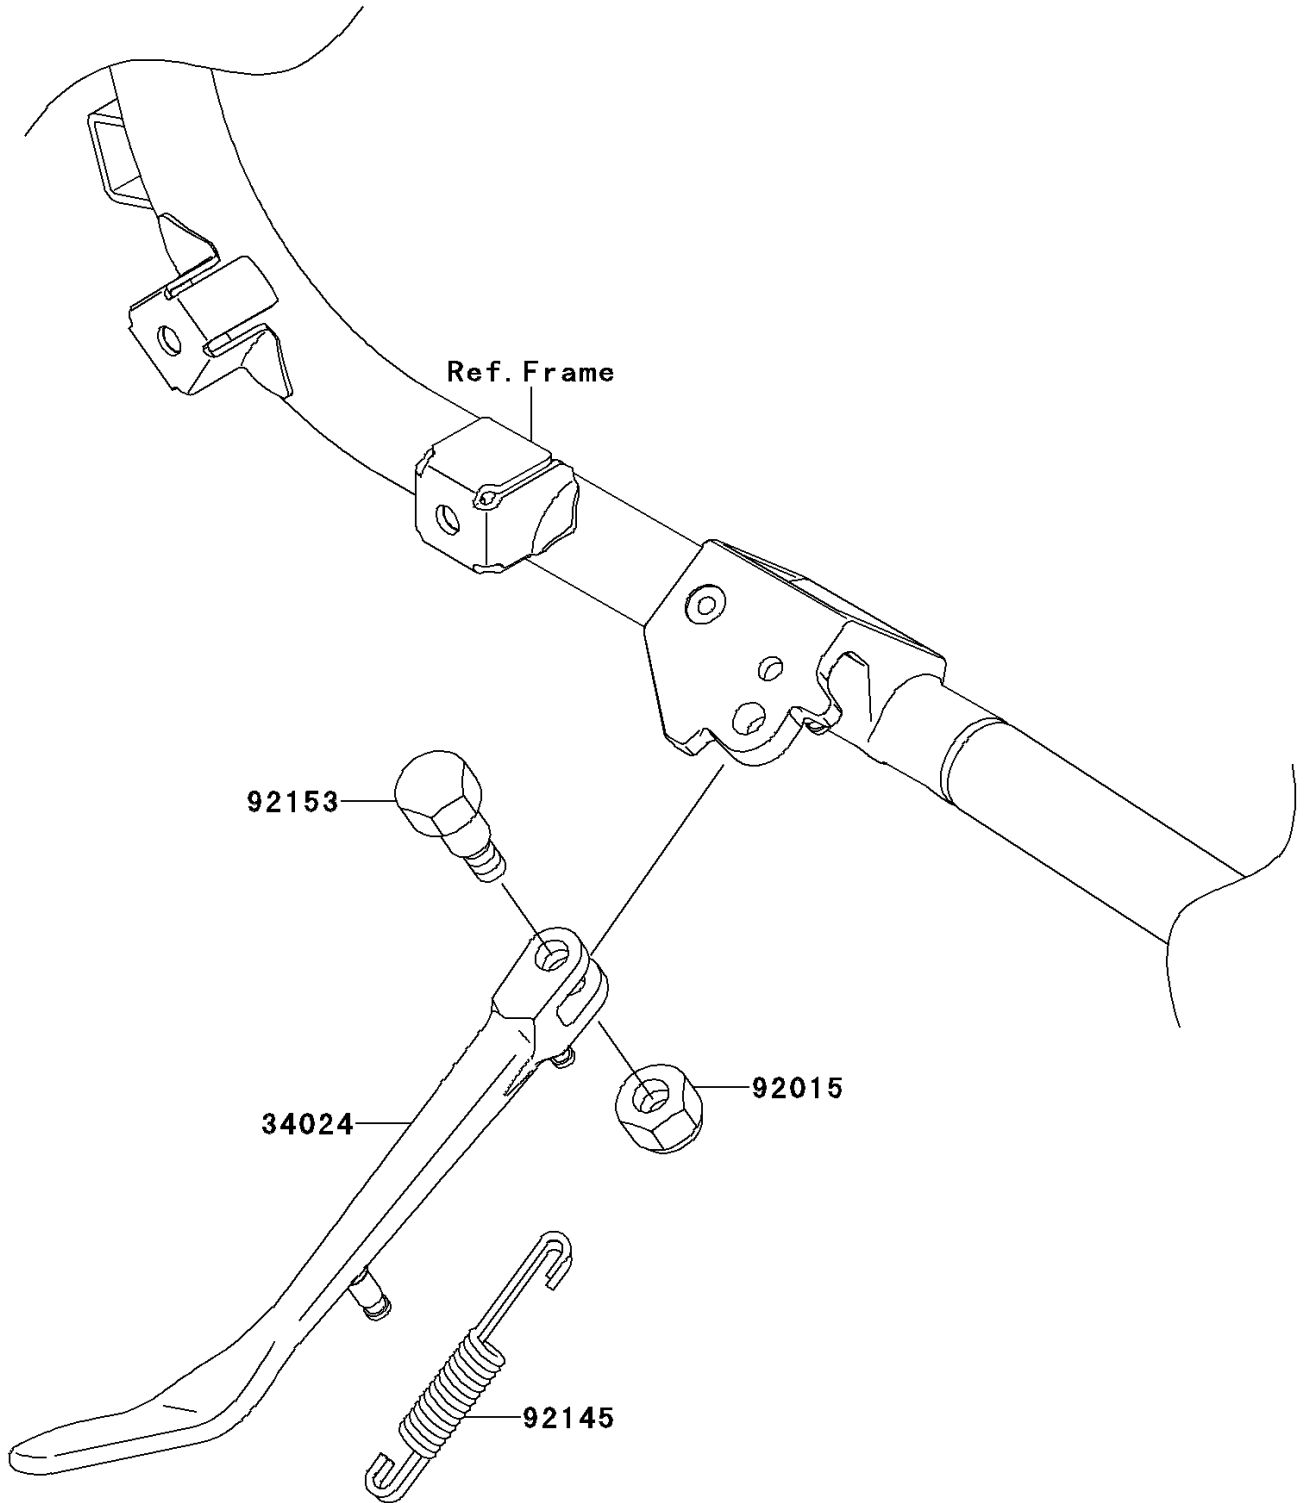

# 2011 VULCAN® 1700 VOYAGER® ABS PARTS DIAGRAM

Stand(s)

F2190

## 2011 VULCAN® 1700 VOYAGER® ABS PARTS LIST

Stand(s)

ITEM NAME	PART NUMBER	QUANTITY
STAND-SIDE (Ref # 34024)	34024-0014	1
NUT,LOCK,10MM,BLACK (Ref # 92015)	92015-1188	1
SPRING,SIDE STAND (Ref # 92145)	92145-0687	1
BOLT,SIDE STAND,10MM (Ref # 92153)	92153-1416	1