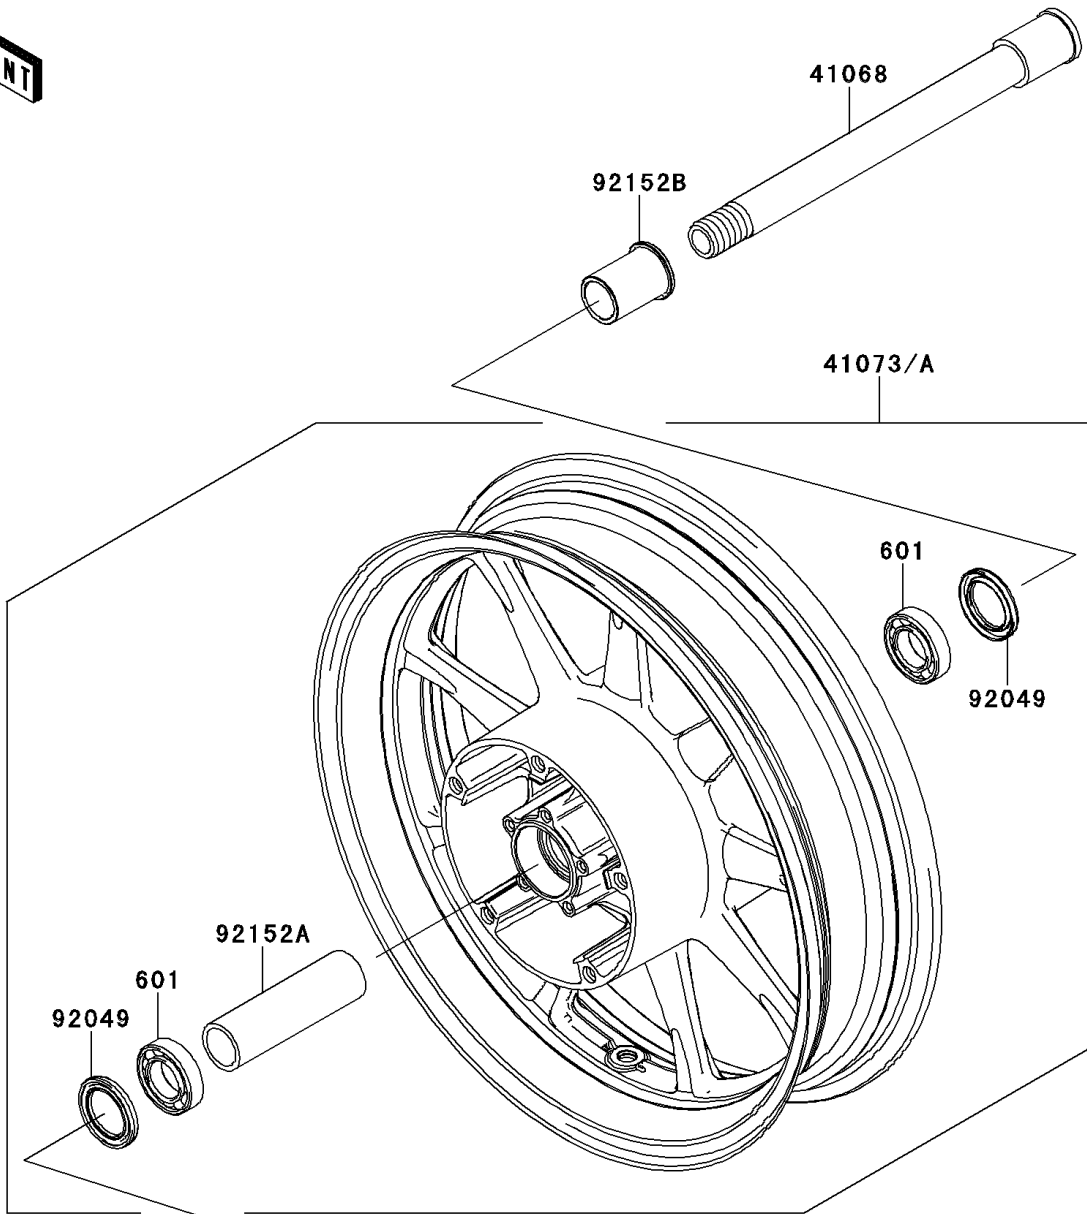

2011 VULCAN® 1700 VOYAGER® ABS PARTS DIAGRAM

Front Wheel

F2230

2011 VULCAN® 1700 VOYAGER® ABS PARTS LIST

Front Wheel

ITEM NAME	PART NUMBER	QUANTITY
-----------	-------------	----------