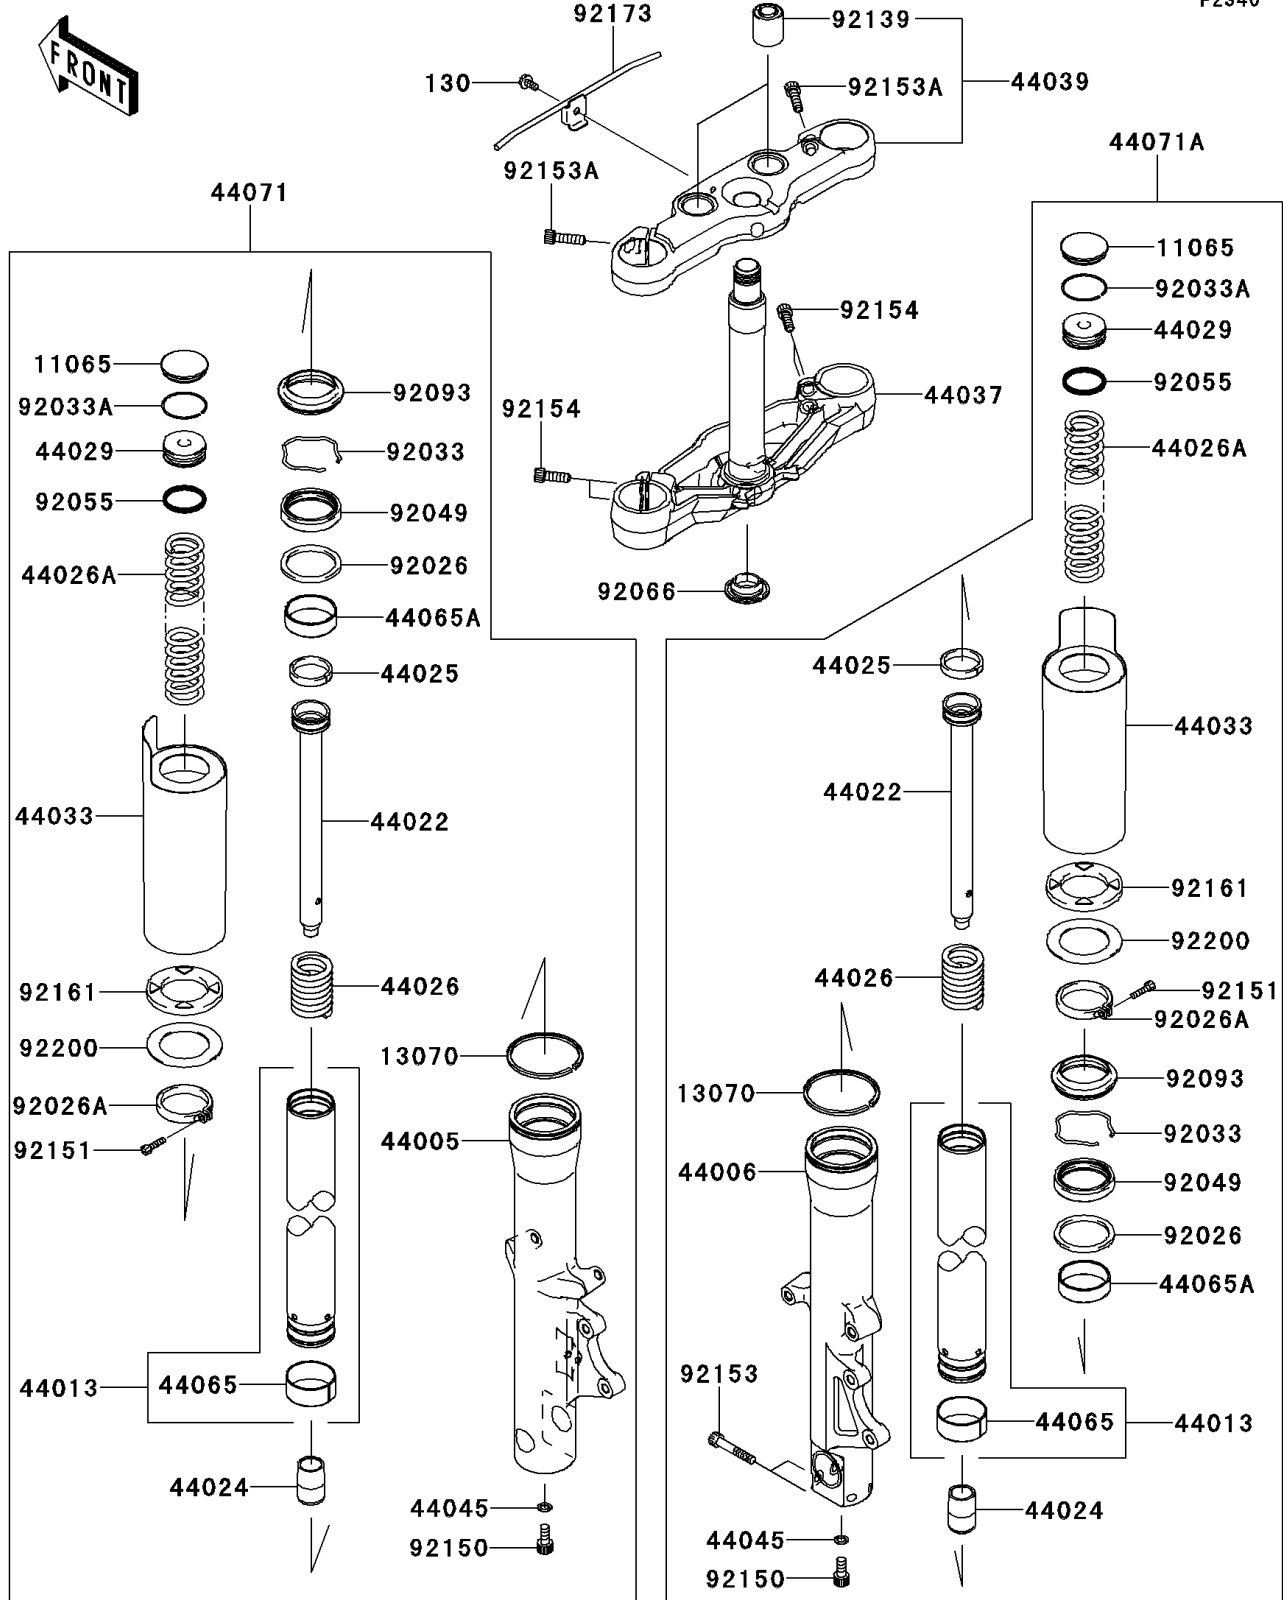

2011 VULCAN® 1700 VOYAGER® ABS PARTS DIAGRAM

Front Fork

F2340

2011 VULCAN® 1700 VOYAGER® ABS PARTS LIST

Front Fork

ITEM NAME	PART NUMBER	QUANTITY
BOLT-FLANGED,6X12 (Ref # 130)	130BB0612	1
CAP,FORK TOP (Ref # 11065)	11065-0279	2
GUIDE,CASE (Ref # 13070)	13070-0103	2
PIPE-LEFT FORK OUTER (Ref # 44005)	44005-0073	1
PIPE-RIGHT FORK OUTER (Ref # 44006)	44006-0067	1
PIPE-FORK INNER (Ref # 44013)	44013-0124	2
CYLINDER-FORK (Ref # 44022)	44022-0026	2
CAP-OIL-LOCK (Ref # 44024)	44024-0006	2
RING-FORK PISTON (Ref # 44025)	44025-0005	2
SPRING-FRONT FORK (Ref # 44026)	44026-0129	2
SPRING-FRONT FORK (Ref # 44026A)	44026-0138	2
SEAT-FORK SPRING (Ref # 44029)	44029-0012	2
COVER-FORK (Ref # 44033)	44033-0052	2
HOLDER-FORK UNDER (Ref # 44037)	44037-0086	1
HOLDER-FORK UPPER (Ref # 44039)	44039-0099	1
GASKET,FORK CYLINDER BOLT (Ref # 44045)	44045-051	2
BUSHING-FRONT FORK,INNER TUBE (Ref # 44065)	44065-0023	2
BUSHING-FRONT FORK (Ref # 44065A)	44065-0024	2
DAMPER-ASSY,FORK,LH (Ref # 44071)	44071-0551	1
DAMPER-ASSY,FORK,RH (Ref # 44071A)	44071-0605	1
SPACER (Ref # 92026)	92026-0132	2
SPACER (Ref # 92026A)	92026-0133	2
RING-SNAP (Ref # 92033)	92033-0060	2
RING-SNAP (Ref # 92033A)	92033-1303	2
SEAL-OIL (Ref # 92049)	92049-0118	2
RING-O (Ref # 92055)	92055-0169	2
PLUG (Ref # 92066)	92066-0032	1
SEAL,DUST (Ref # 92093)	92093-0147	2
BUSHING (Ref # 92139)	92139-0285	2

2011 VULCAN® 1700 VOYAGER® ABS PARTS LIST

Front Fork

ITEM NAME	PART NUMBER	QUANTITY
BOLT,SOCKET,8X18 (Ref # 92150)	92150-1432	2
BOLT,SOCKET,4X16 (Ref # 92151)	92151-1356	2
BOLT (Ref # 92153)	92153-0499	2
BOLT,SOCKET,8X30 (Ref # 92153A)	92153-0500	2
BOLT,SOCKET (Ref # 92154)	92154-0113	4
DAMPER (Ref # 92161)	92161-0683	2
CLAMP (Ref # 92173)	92173-0035	1
WASHER (Ref # 92200)	92200-0468	2