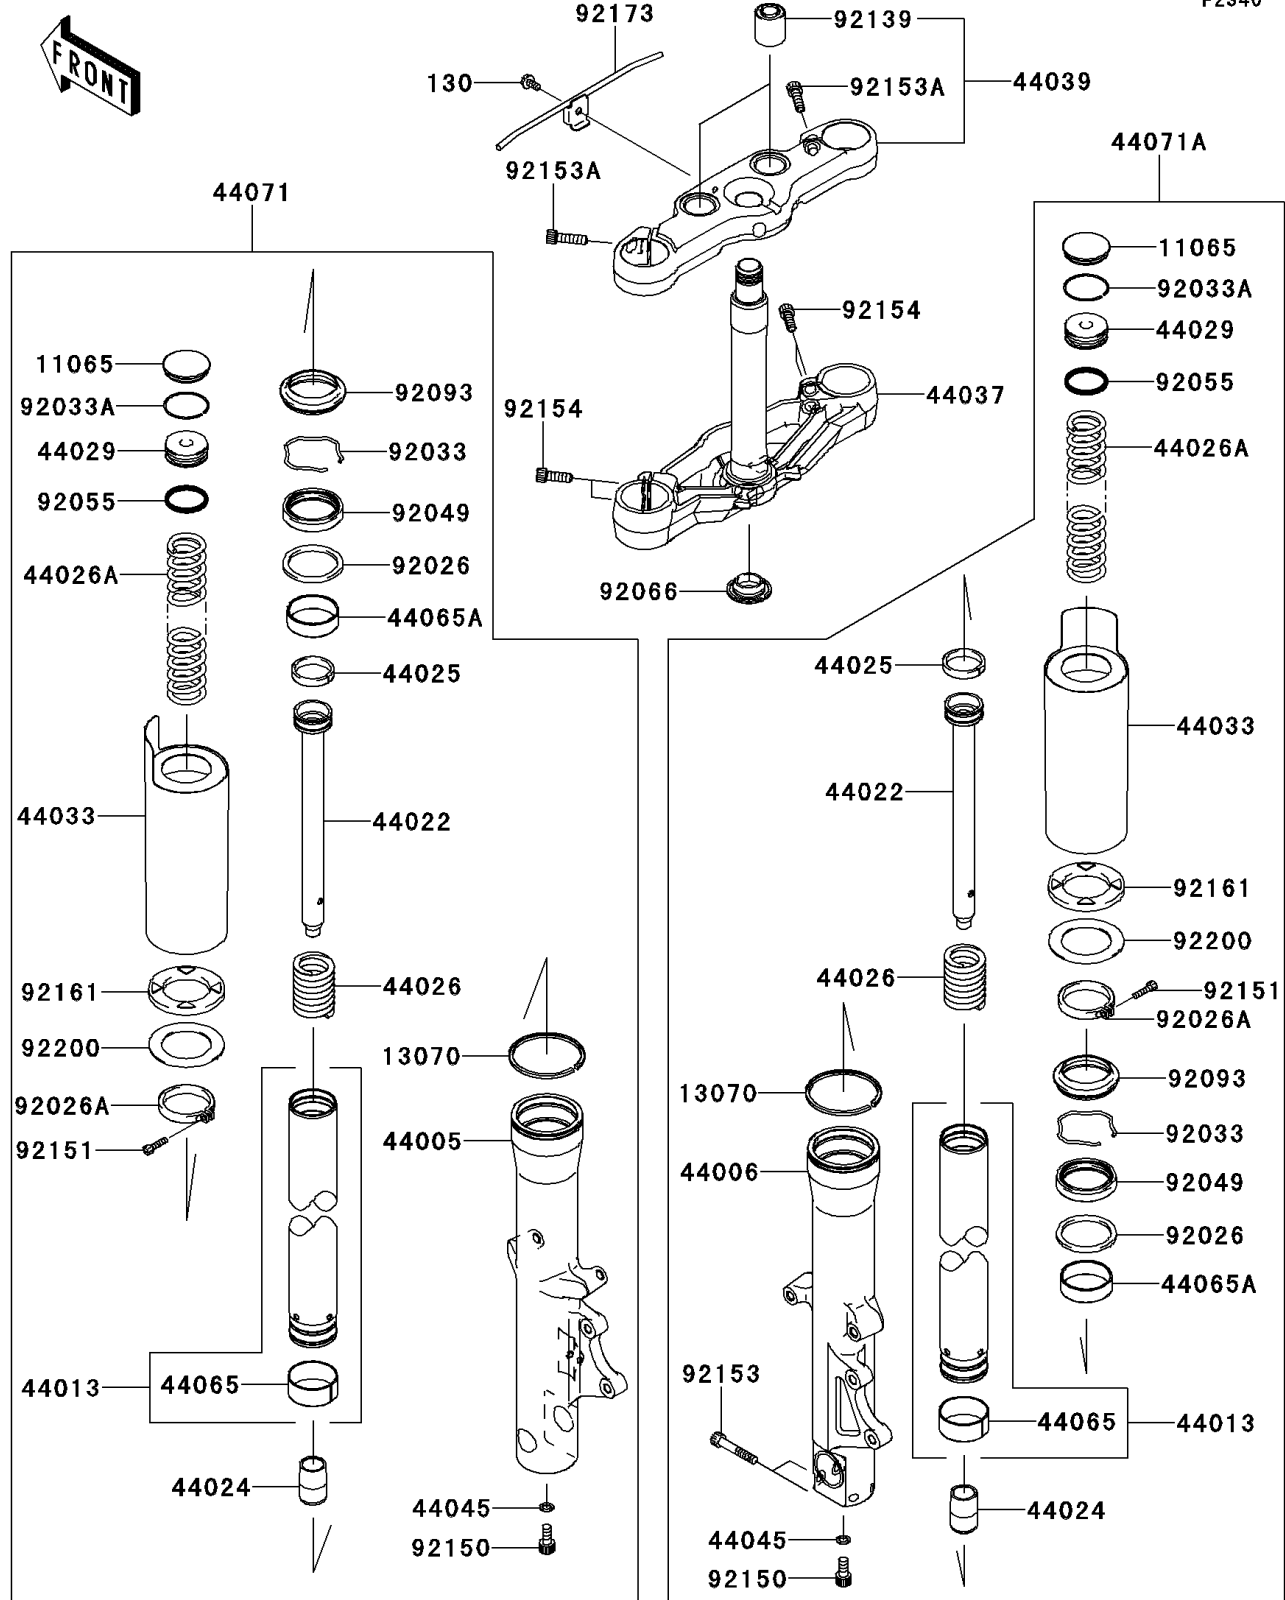

2012 VULCAN® 1700 VOYAGER® ABS PARTS DIAGRAM

Front Fork

F2340

2012 VULCAN® 1700 VOYAGER® ABS PARTS LIST

Front Fork

ITEM NAME	PART NUMBER	QUANTITY
BOLT-FLANGED,6X12 (Ref # 130)	130BB0612	1
CAP,FORK TOP (Ref # 11065)	11065-0279	2
GUIDE,CASE (Ref # 13070)	13070-0103	2
PIPE-LEFT FORK OUTER (Ref # 44005)	44005-0073	1
PIPE-RIGHT FORK OUTER (Ref # 44006)	44006-0067	1
PIPE-FORK INNER (Ref # 44013)	44013-0124	2
CYLINDER-FORK (Ref # 44022)	44022-0026	2
CAP-OIL-LOCK (Ref # 44024)	44024-0006	2
RING-FORK PISTON (Ref # 44025)	44025-0005	2
SPRING-FRONT FORK (Ref # 44026)	44026-0129	2
SPRING-FRONT FORK (Ref # 44026A)	44026-0138	2
SEAT-FORK SPRING (Ref # 44029)	44029-0012	2
COVER-FORK (Ref # 44033)	44033-0052	2
HOLDER-FORK UNDER (Ref # 44037)	44037-0086	1
HOLDER-FORK UPPER (Ref # 44039)	44039-0099	1
GASKET,FORK CYLINDER BOLT (Ref # 44045)	44045-051	2
BUSHING-FRONT FORK,INNER TUBE (Ref # 44065)	44065-0023	2
BUSHING-FRONT FORK (Ref # 44065A)	44065-0024	2
DAMPER-ASSY,FORK,LH (Ref # 44071)	44071-0551	1
DAMPER-ASSY,FORK,RH (Ref # 44071A)	44071-0605	1
SPACER (Ref # 92026)	92026-0132	2
SPACER (Ref # 92026A)	92026-0133	2
RING-SNAP (Ref # 92033)	92033-0060	2
RING-SNAP (Ref # 92033A)	92033-1303	2
SEAL-OIL (Ref # 92049)	92049-0118	2
RING-O (Ref # 92055)	92055-0169	2
PLUG (Ref # 92066)	92066-0032	1
SEAL,DUST (Ref # 92093)	92093-0147	2
BUSHING (Ref # 92139)	92139-0285	2

2012 VULCAN® 1700 VOYAGER® ABS PARTS LIST

Front Fork

ITEM NAME	PART NUMBER	QUANTITY
BOLT,SOCKET,8X18 (Ref # 92150)	92150-1432	2
BOLT,SOCKET,4X16 (Ref # 92151)	92151-1356	2
BOLT (Ref # 92153)	92153-0499	2
BOLT,SOCKET,8X30 (Ref # 92153A)	92153-0500	2
BOLT,SOCKET (Ref # 92154)	92154-0113	4
DAMPER (Ref # 92161)	92161-0683	2
CLAMP (Ref # 92173)	92173-0035	1
WASHER (Ref # 92200)	92200-0468	2