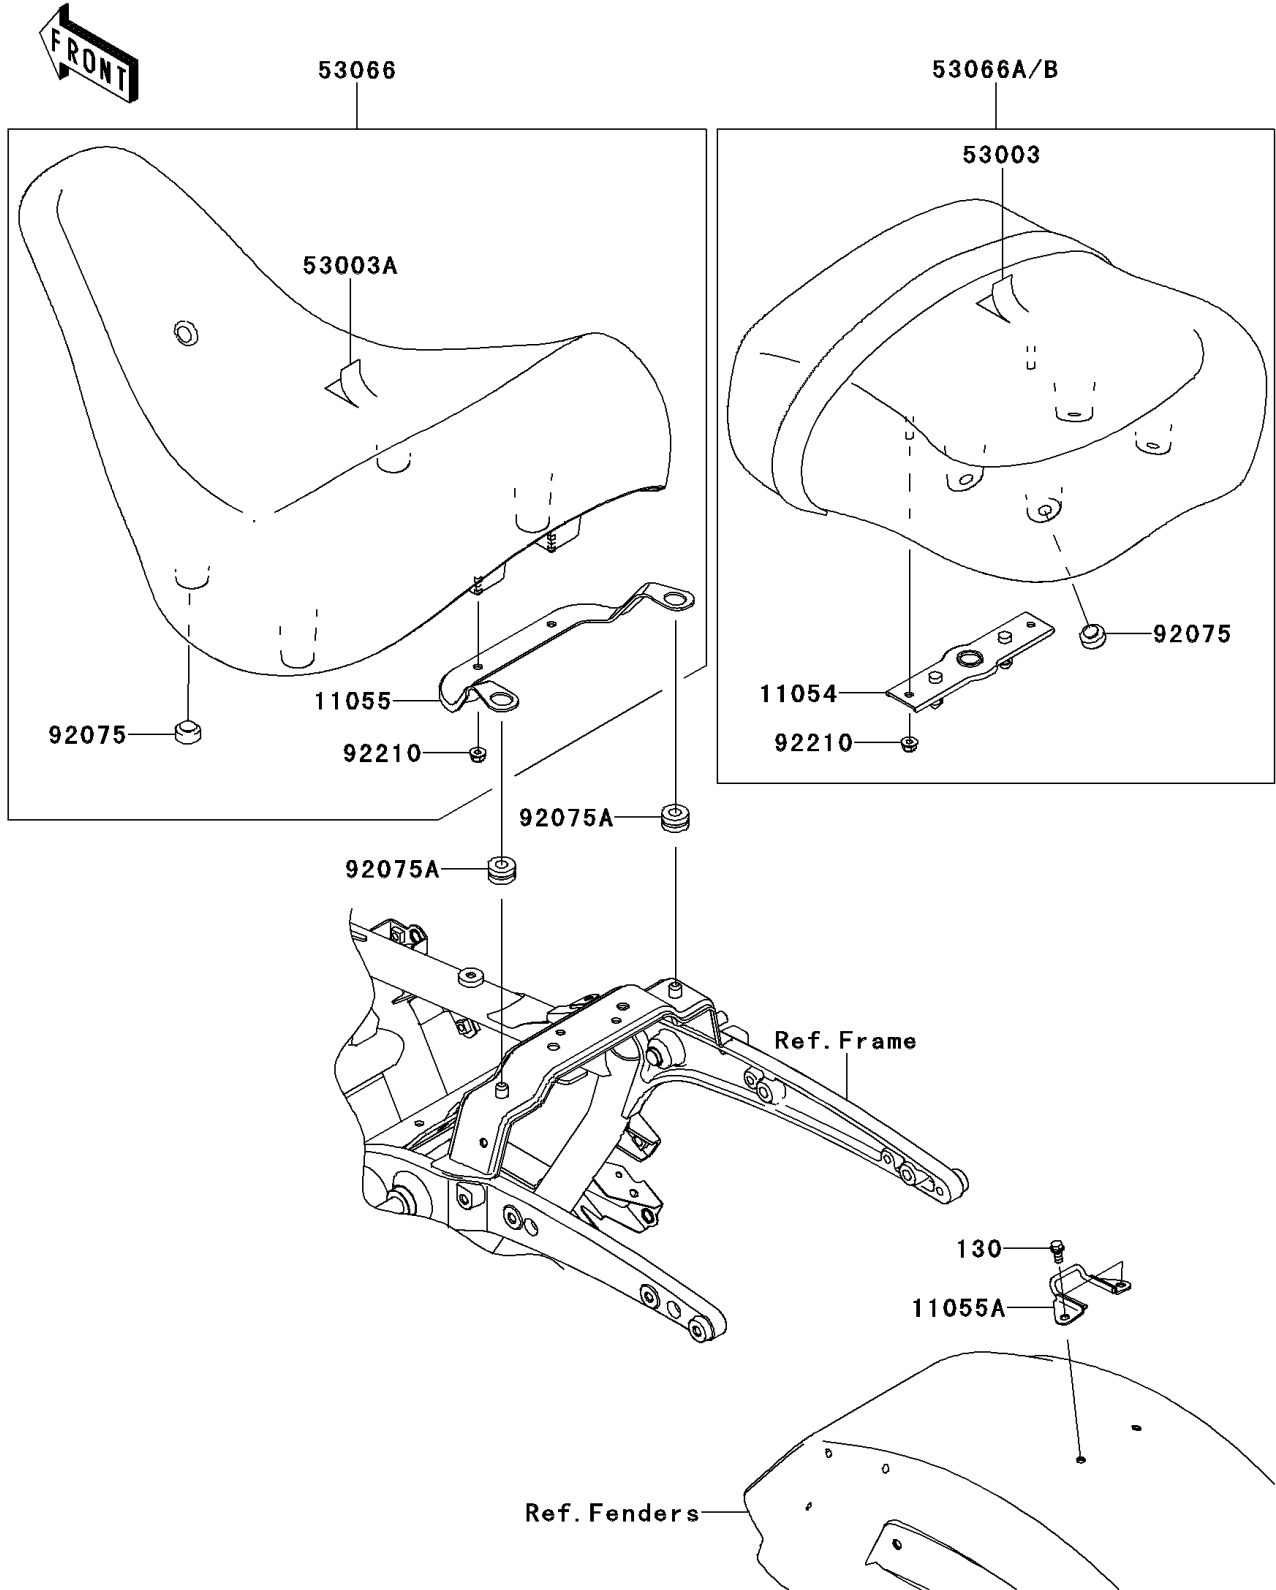

2012 VULCAN® 1700 VOYAGER® ABS PARTS DIAGRAM

Seat

F2510

2012 VULCAN® 1700 VOYAGER® ABS PARTS LIST

Seat

ITEM NAME	PART NUMBER	QUANTITY
-----------	-------------	----------