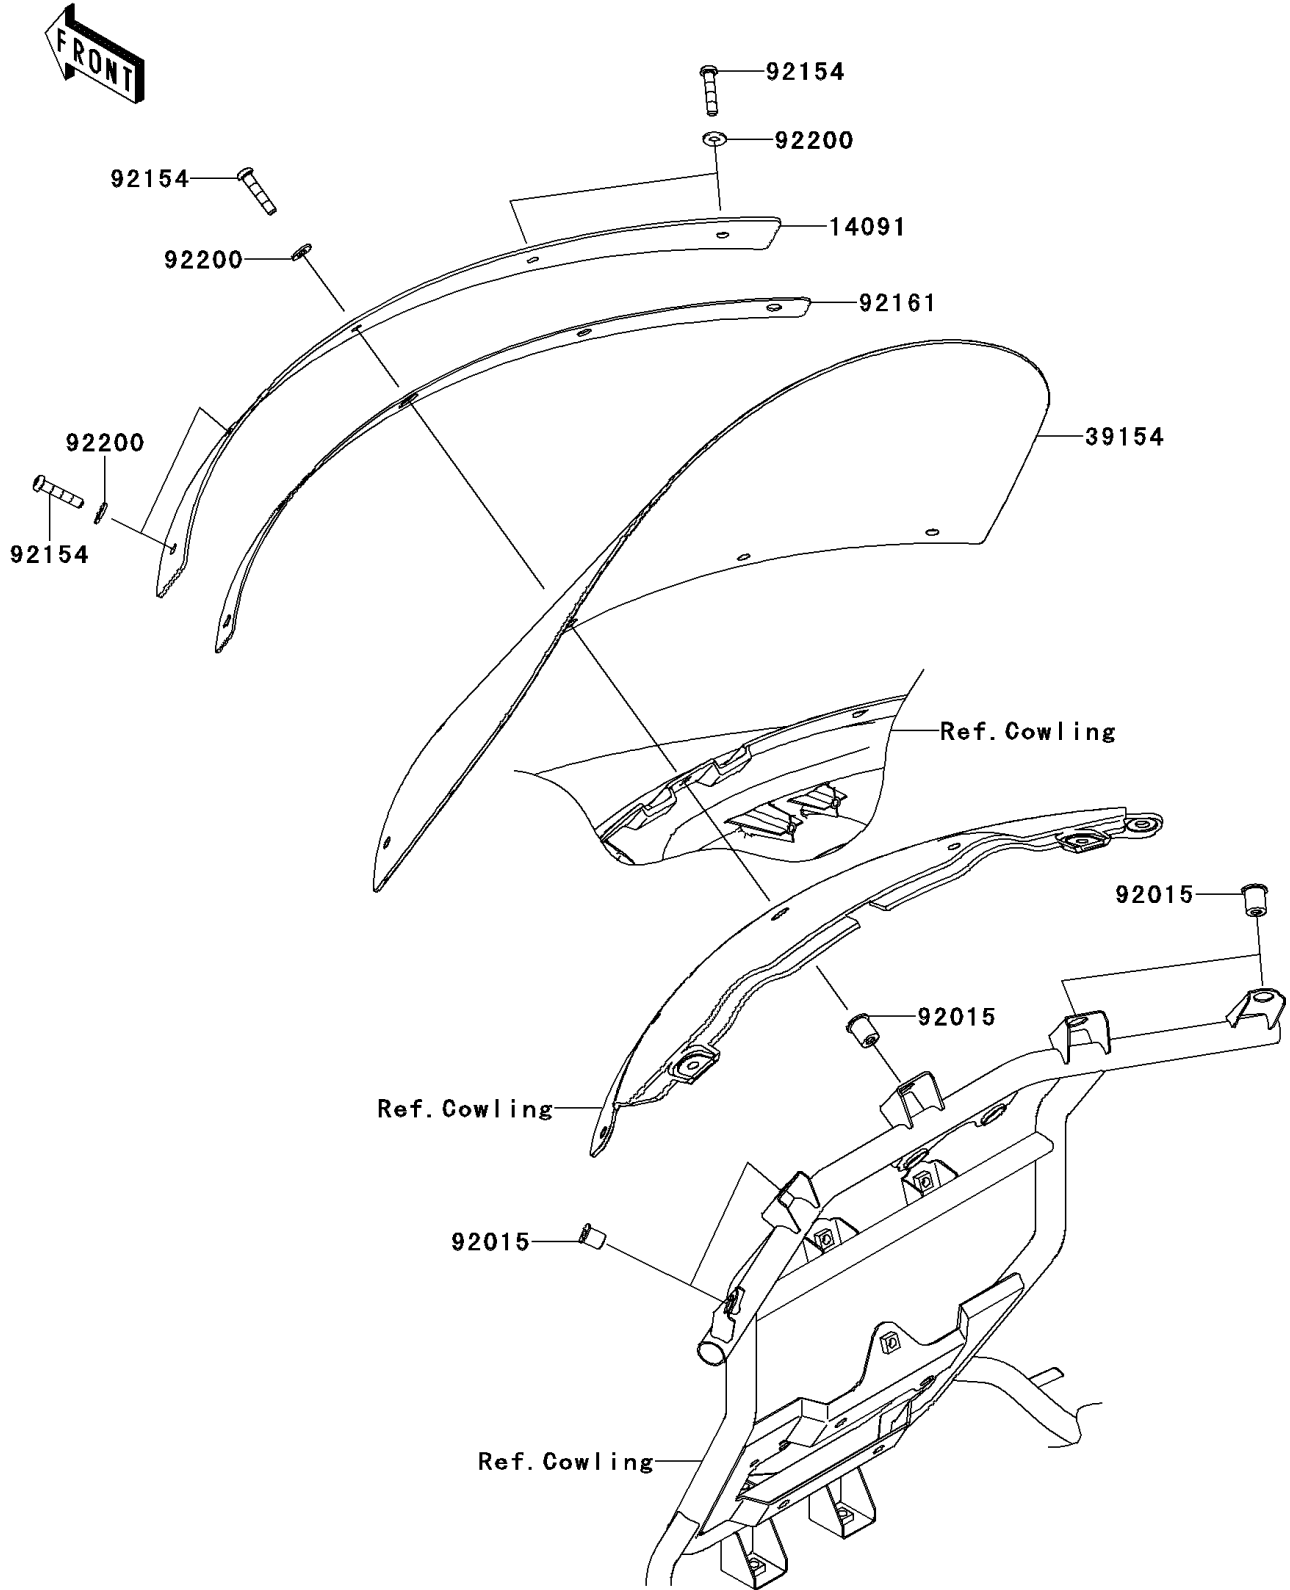

2011 VULCAN® 1700 VOYAGER® ABS PARTS DIAGRAM

Windshield

F2645

2011 VULCAN® 1700 VOYAGER® ABS PARTS LIST

Windshield

ITEM NAME	PART NUMBER	QUANTITY
COVER,WINDSHIELD (Ref # 14091)	14091-0949	1
WINDSHIELD (Ref # 39154)	39154-0032	1
NUT (Ref # 92015)	92015-1700	5
BOLT,SOCKET,6X30 (Ref # 92154)	92154-0206	5
DAMPER,WINDSHIELD (Ref # 92161)	92161-0656	1
WASHER,6.5X14.5X1.5 (Ref # 92200)	92200-3775	5