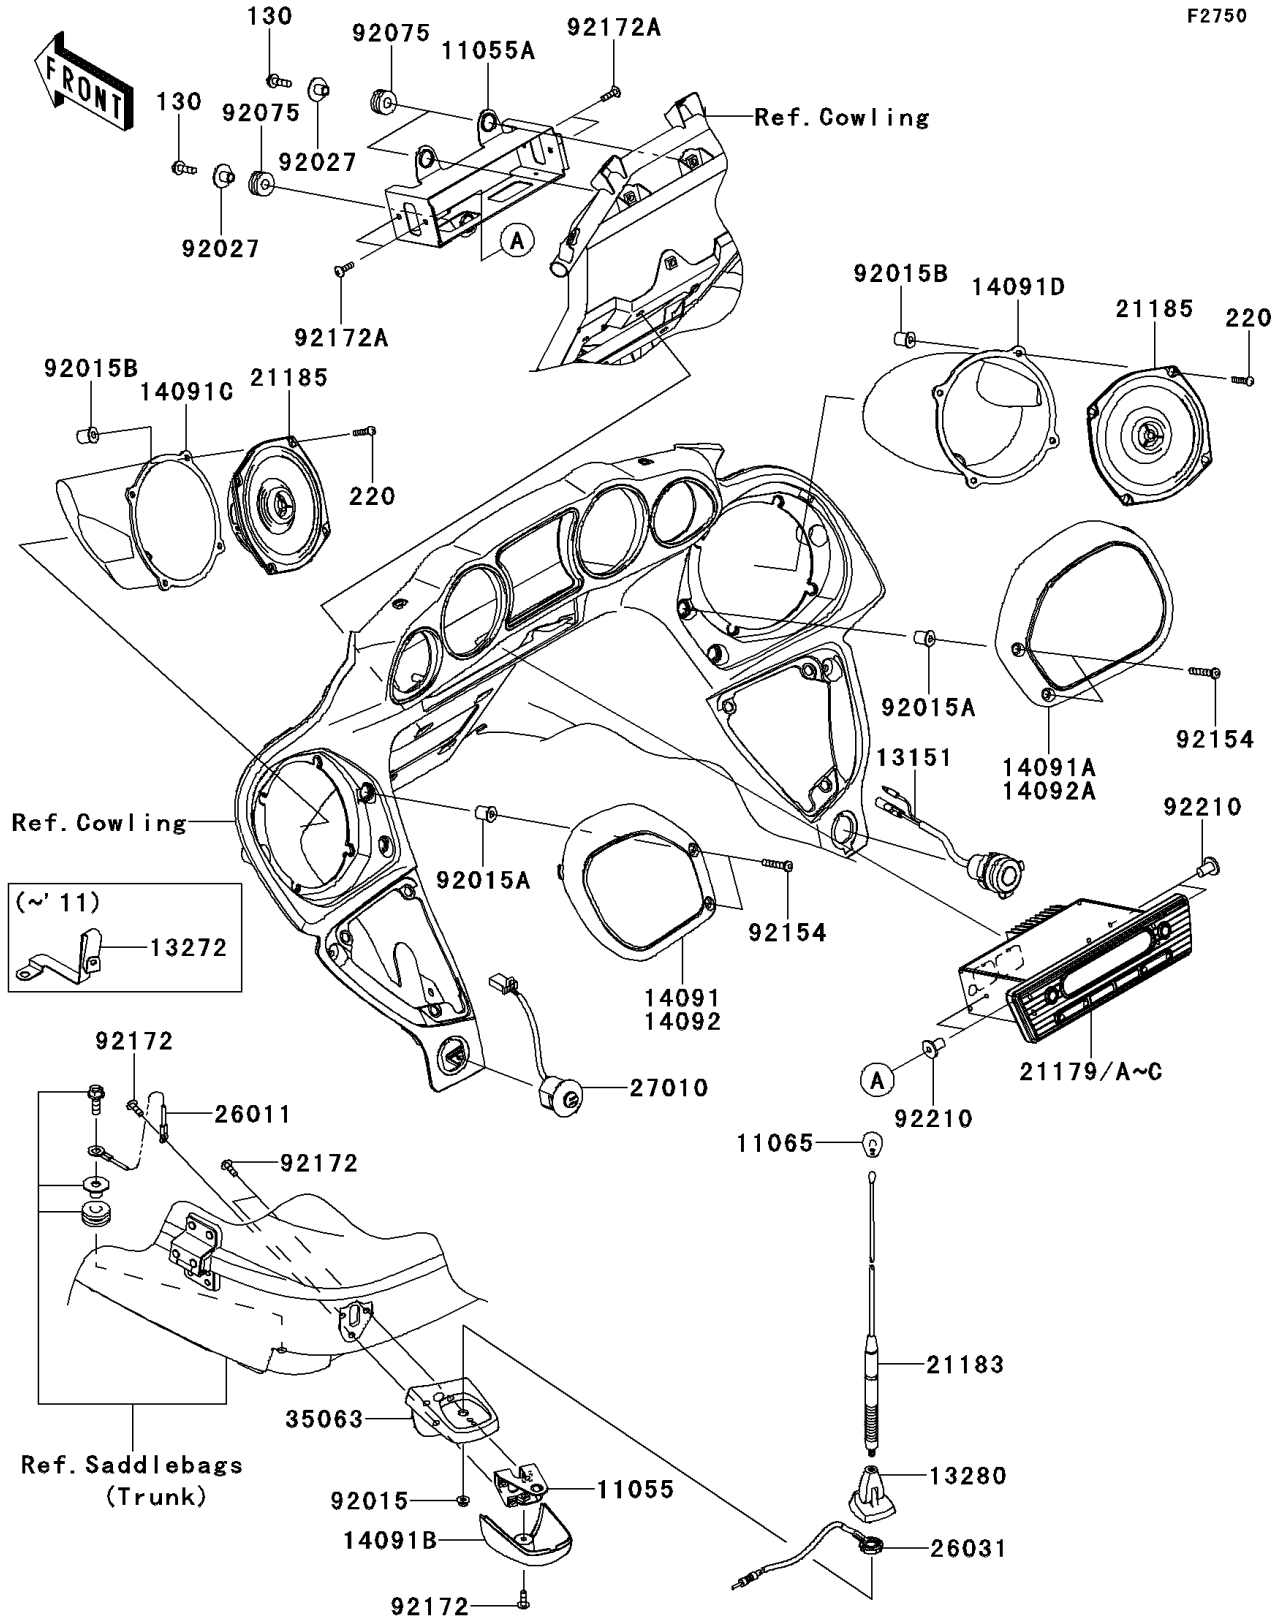

# 2011 VULCAN® 1700 VOYAGER® ABS PARTS DIAGRAM

Other(Audio)

F2750

# 2011 VULCAN® 1700 VOYAGER® ABS PARTS LIST

Other(Audio)

ITEM NAME	PART NUMBER	QUANTITY
-----------	-------------	----------