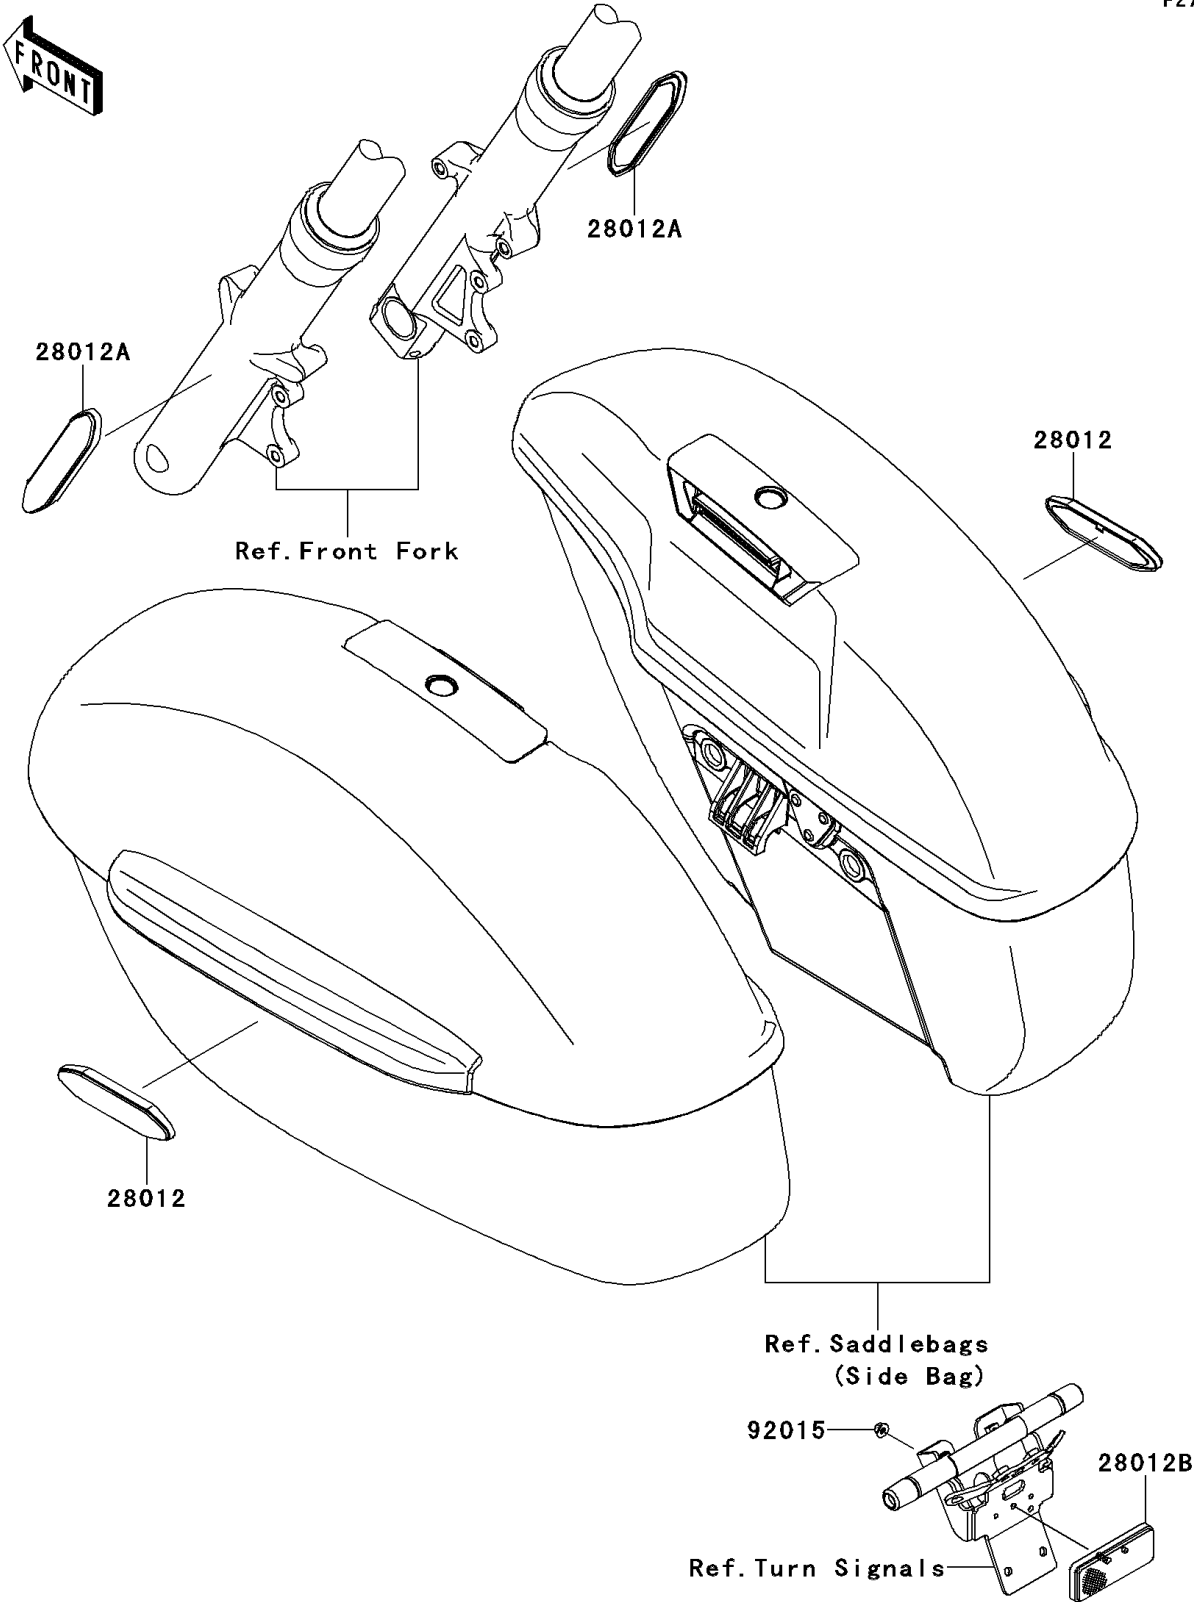

# 2012 VULCAN® 1700 VOYAGER® ABS PARTS DIAGRAM

Reflectors

F2790

## 2012 VULCAN® 1700 VOYAGER® ABS PARTS LIST

### Reflectors

ITEM NAME	PART NUMBER	QUANTITY
REFLECTOR-REFLEX (Ref # 28012)	28012-0010	2
REFLECTOR-REFLEX (Ref # 28012A)	28012-0019	2
REFLECTOR-REFLEX (Ref # 28012B)	28012-1077	1
NUT,FLANGED,5MM (Ref # 92015)	92015-1656	1