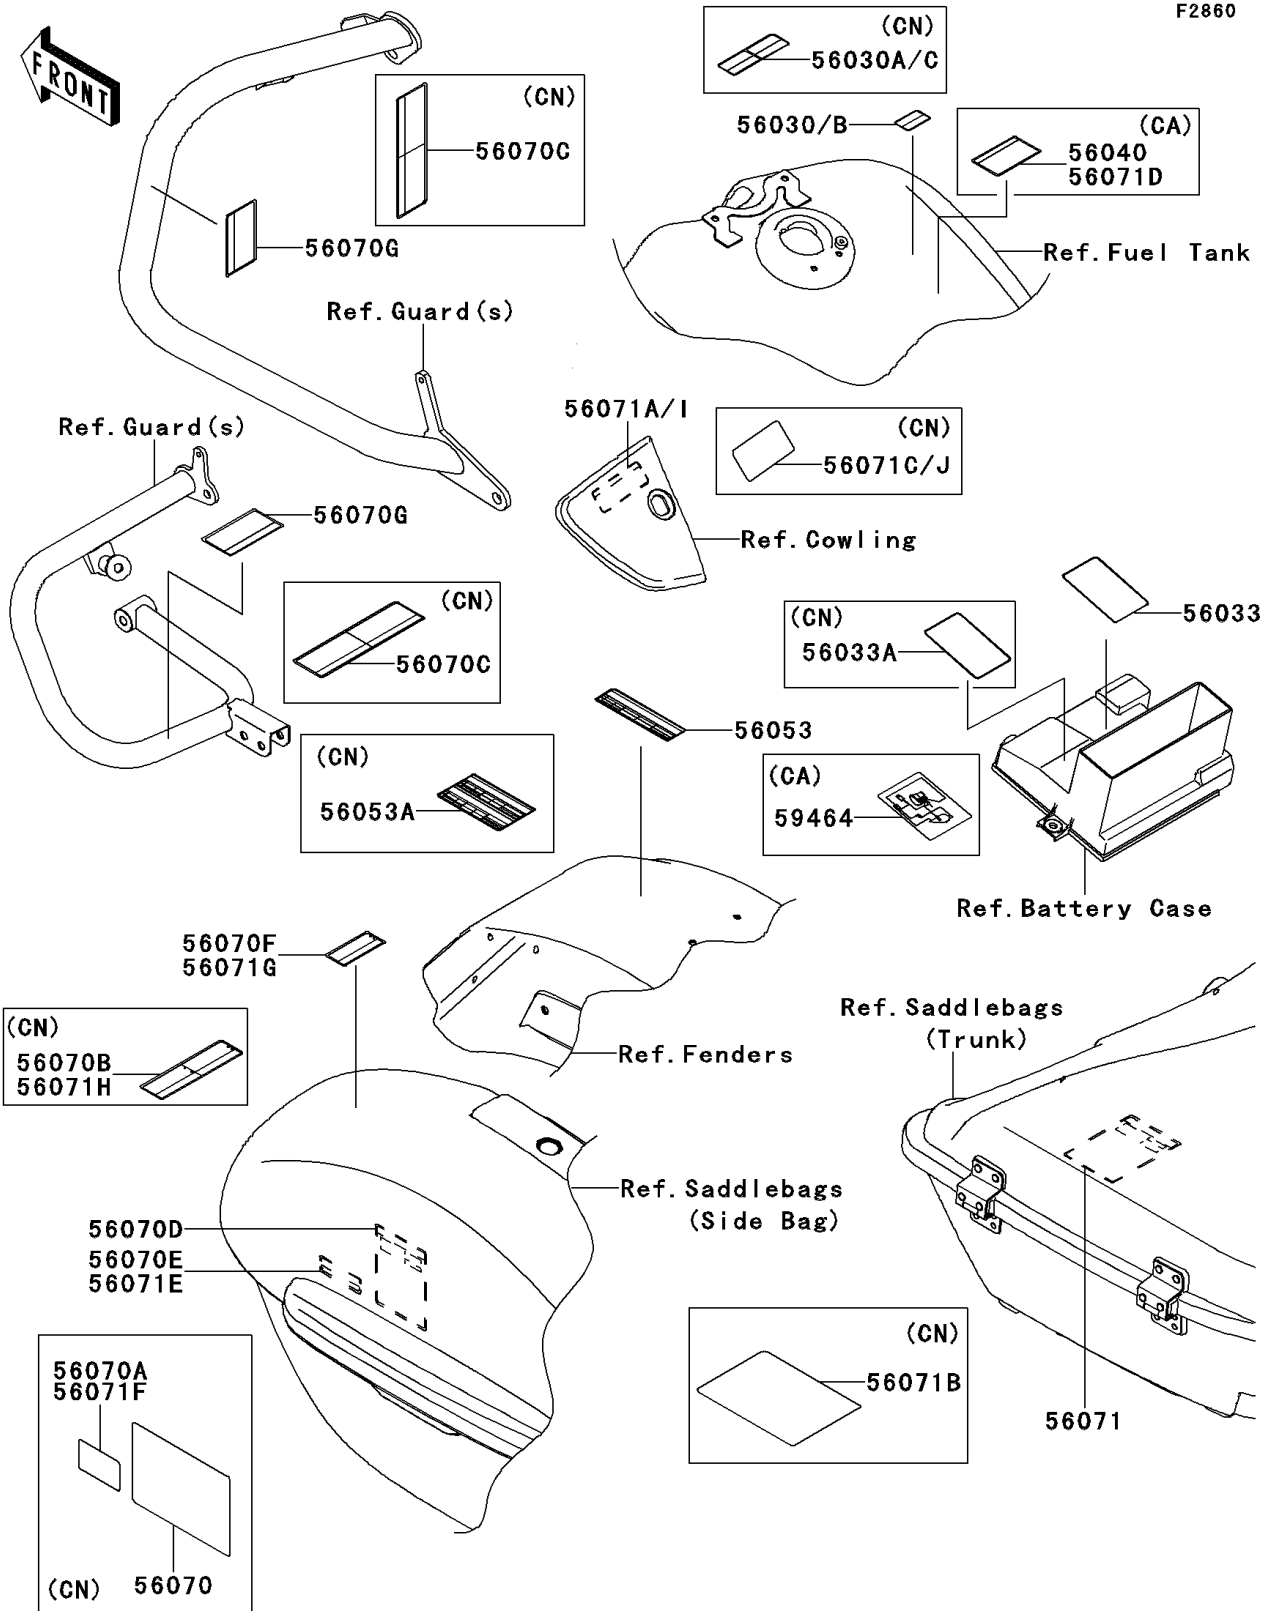

2011 VULCAN® 1700 VOYAGER® ABS PARTS DIAGRAM

Labels

2011 VULCAN[®] 1700 VOYAGER[®] ABS PARTS LIST

Labels

ITEM NAME	PART NUMBER	QUANTITY
-----------	-------------	----------