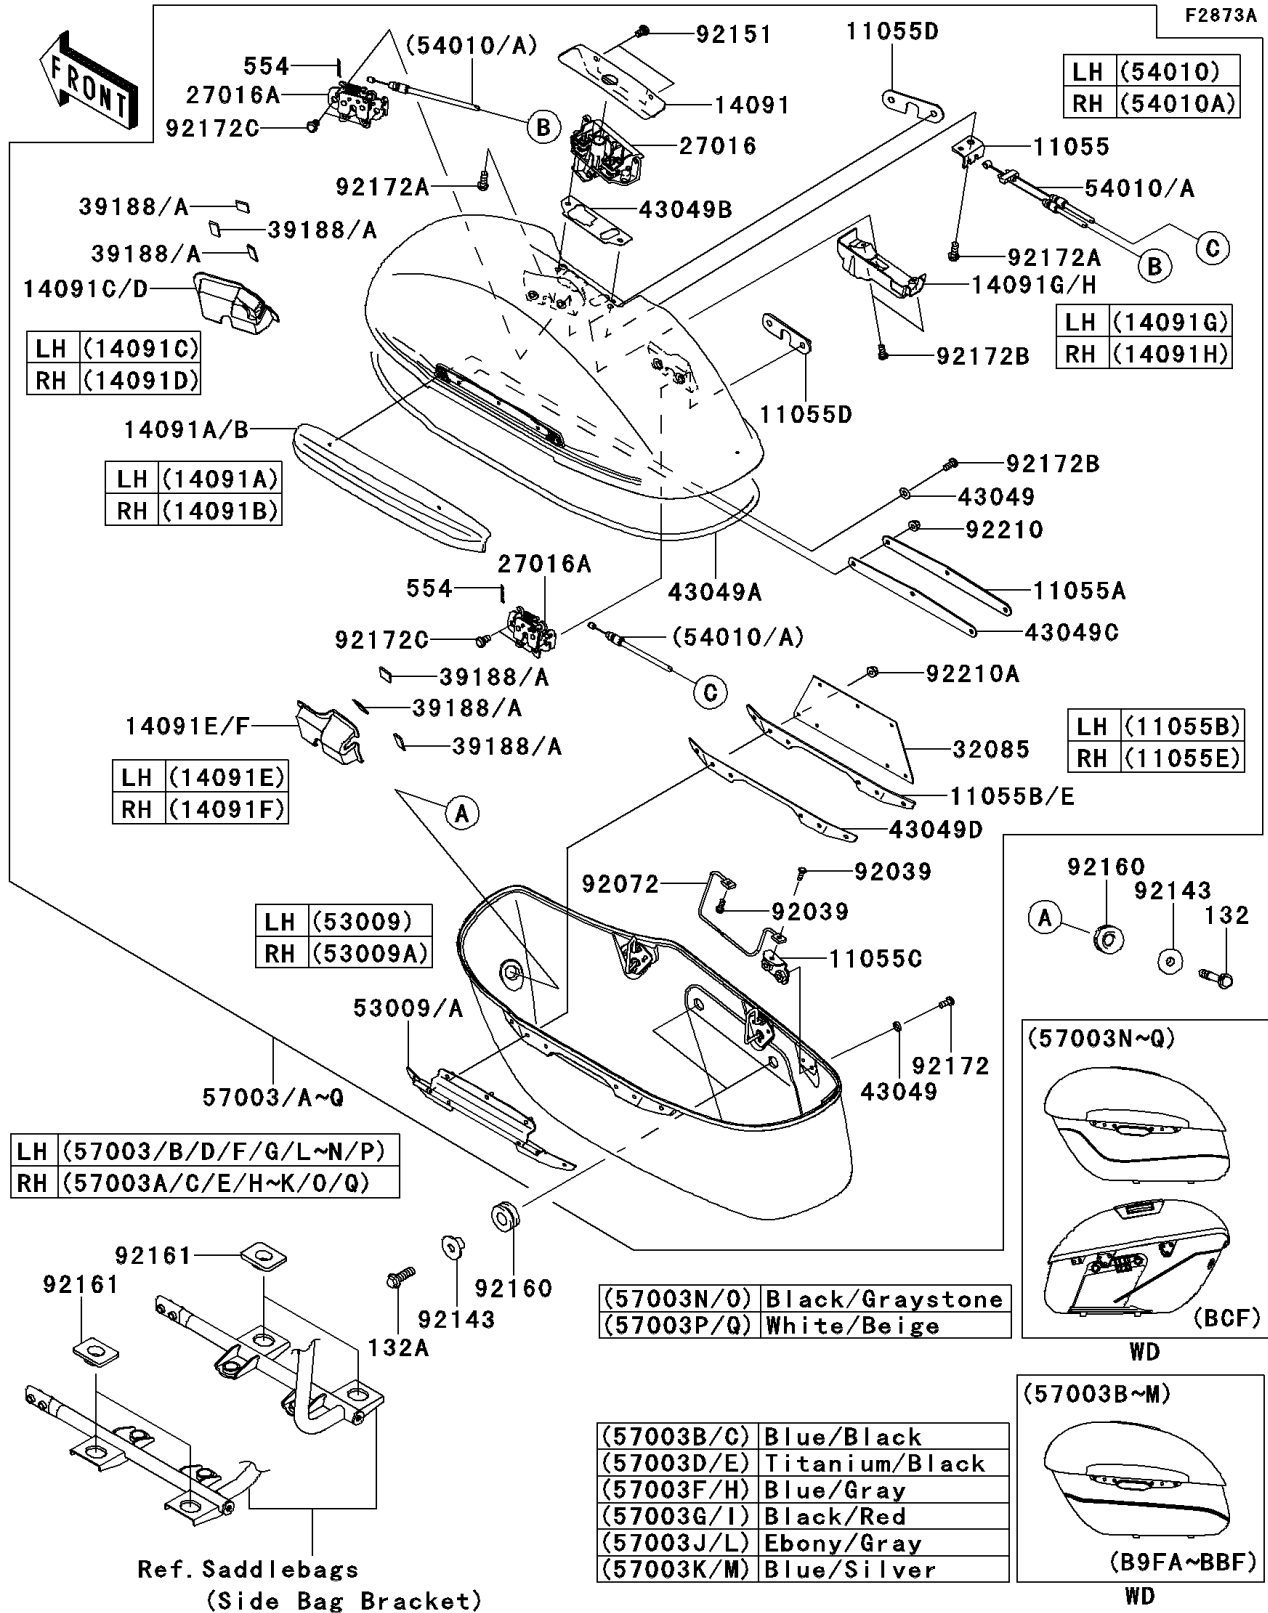

2011 VULCAN® 1700 VOYAGER® ABS PARTS DIAGRAM

Saddlebags(Side Bag)