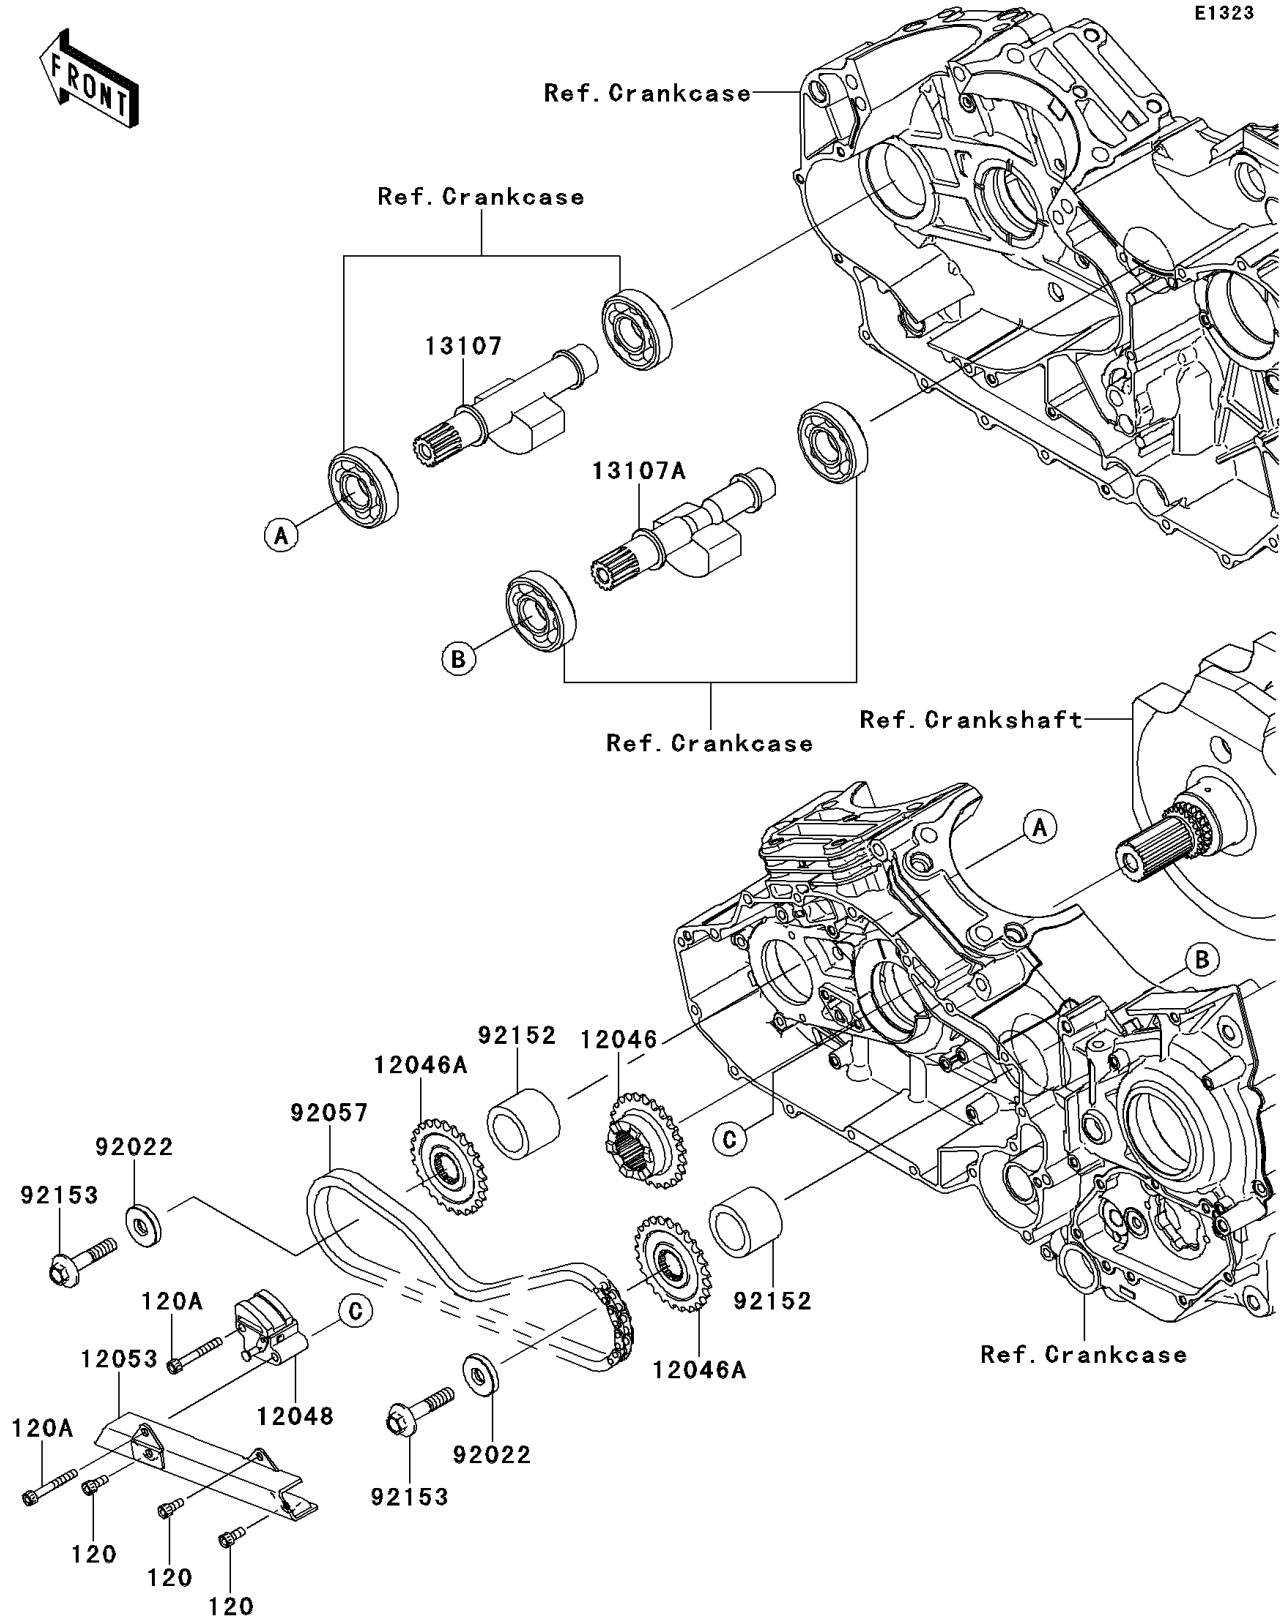

2012 VULCAN® 1700 VAQUERO® PARTS DIAGRAM

Balancer

E1323

2012 VULCAN® 1700 VAQUERO® PARTS LIST

Balancer

ITEM NAME	PART NUMBER	QUANTITY
BOLT-SOCKET,6X14 (Ref # 120)	120CA0614	3
BOLT-SOCKET,6X45 (Ref # 120A)	120CA0645	2
SPROCKET,CRANK,25T (Ref # 12046)	12046-0066	1
SPROCKET,BALANCER,25T (Ref # 12046A)	12046-0087	2
TENSIONER-ASSY (Ref # 12048)	12048-0005	1
GUIDE-CHAIN,LONG (Ref # 12053)	12053-0003	1
SHAFT,BALANCER,FR (Ref # 13107)	13107-0185	1
SHAFT,BALANCER,RR (Ref # 13107A)	13107-0211	1
WASHER,10X33X6 (Ref # 92022)	92022-1906	2
CHAIN,DID 06FS-SDH (Ref # 92057)	92057-0152	1
COLLAR (Ref # 92152)	92152-0840	2
BOLT,10X50 (Ref # 92153)	92153-0317	2