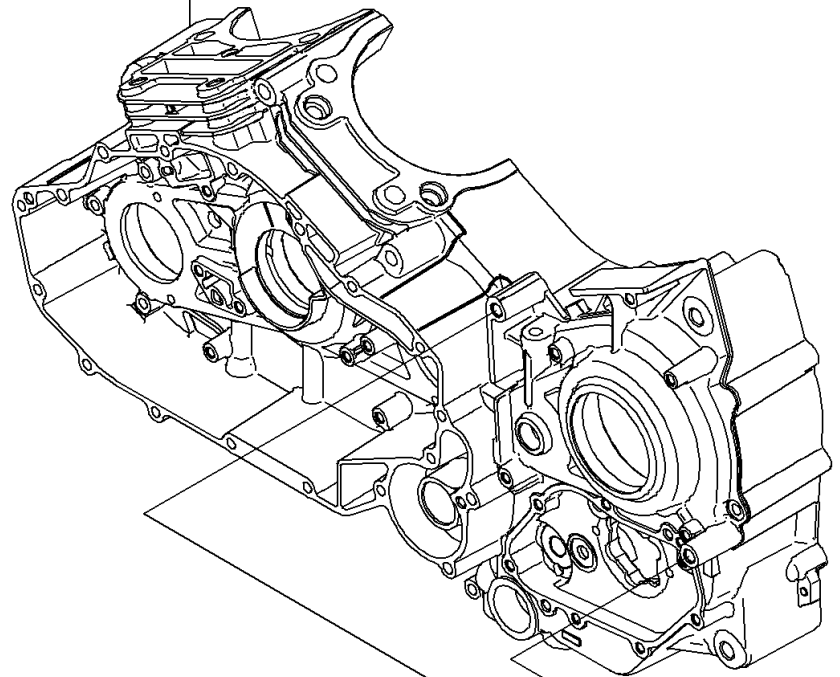

# 2011 VULCAN® 1700 VAQUERO® PARTS DIAGRAM

Chain Cover

E1433

Ref. Crankcase

Ref. Clutch

92043

14091

49048

120

53044

92043

14092

120A

92153

120A

120

## 2011 VULCAN® 1700 VAQUERO® PARTS LIST

### Chain Cover

ITEM NAME	PART NUMBER	QUANTITY
BOLT-SOCKET,6X40 (Ref # 120)	120CC0640	2
BOLT-SOCKET,6X70 (Ref # 120A)	120CC0670	2
COVER,PULLEY (Ref # 14091)	14091-0970	1
COVER,PULLEY OUTER (Ref # 14092)	14092-0246	1
SHOE (Ref # 49048)	49048-0004	1
TRIM,ISOLATOR (Ref # 53044)	53044-0047	1
PIN,6.2X8X14 (Ref # 92043)	92043-1263	2
BOLT,SOCKET,6X22 (Ref # 92153)	92153-1331	3