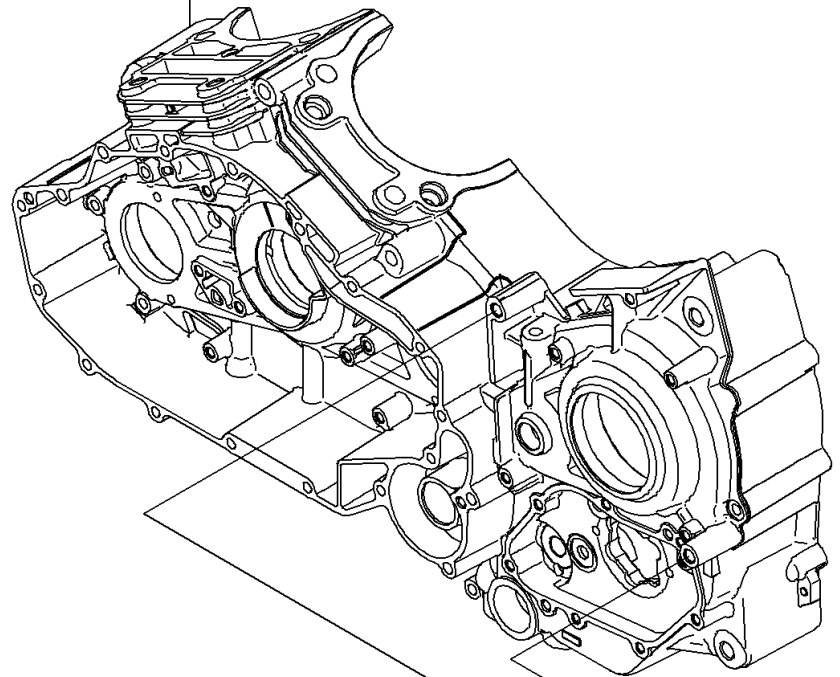

2011 VULCAN® 1700 VAQUERO® PARTS DIAGRAM

Chain Cover

E1433

Ref. Crankcase

Ref. Clutch

92043

14091

49048

120

53044

92043

14092

120A

92153

120A

120

92153

2011 VULCAN® 1700 VAQUERO® PARTS LIST

Chain Cover

ITEM NAME	PART NUMBER	QUANTITY
BOLT-SOCKET,6X40 (Ref # 120)	120CC0640	2
BOLT-SOCKET,6X70 (Ref # 120A)	120CC0670	2
COVER,PULLEY (Ref # 14091)	14091-0970	1
COVER,PULLEY OUTER (Ref # 14092)	14092-0246	1
SHOE (Ref # 49048)	49048-0004	1
TRIM,ISOLATOR (Ref # 53044)	53044-0047	1
PIN,6.2X8X14 (Ref # 92043)	92043-1263	2
BOLT,SOCKET,6X22 (Ref # 92153)	92153-1331	3