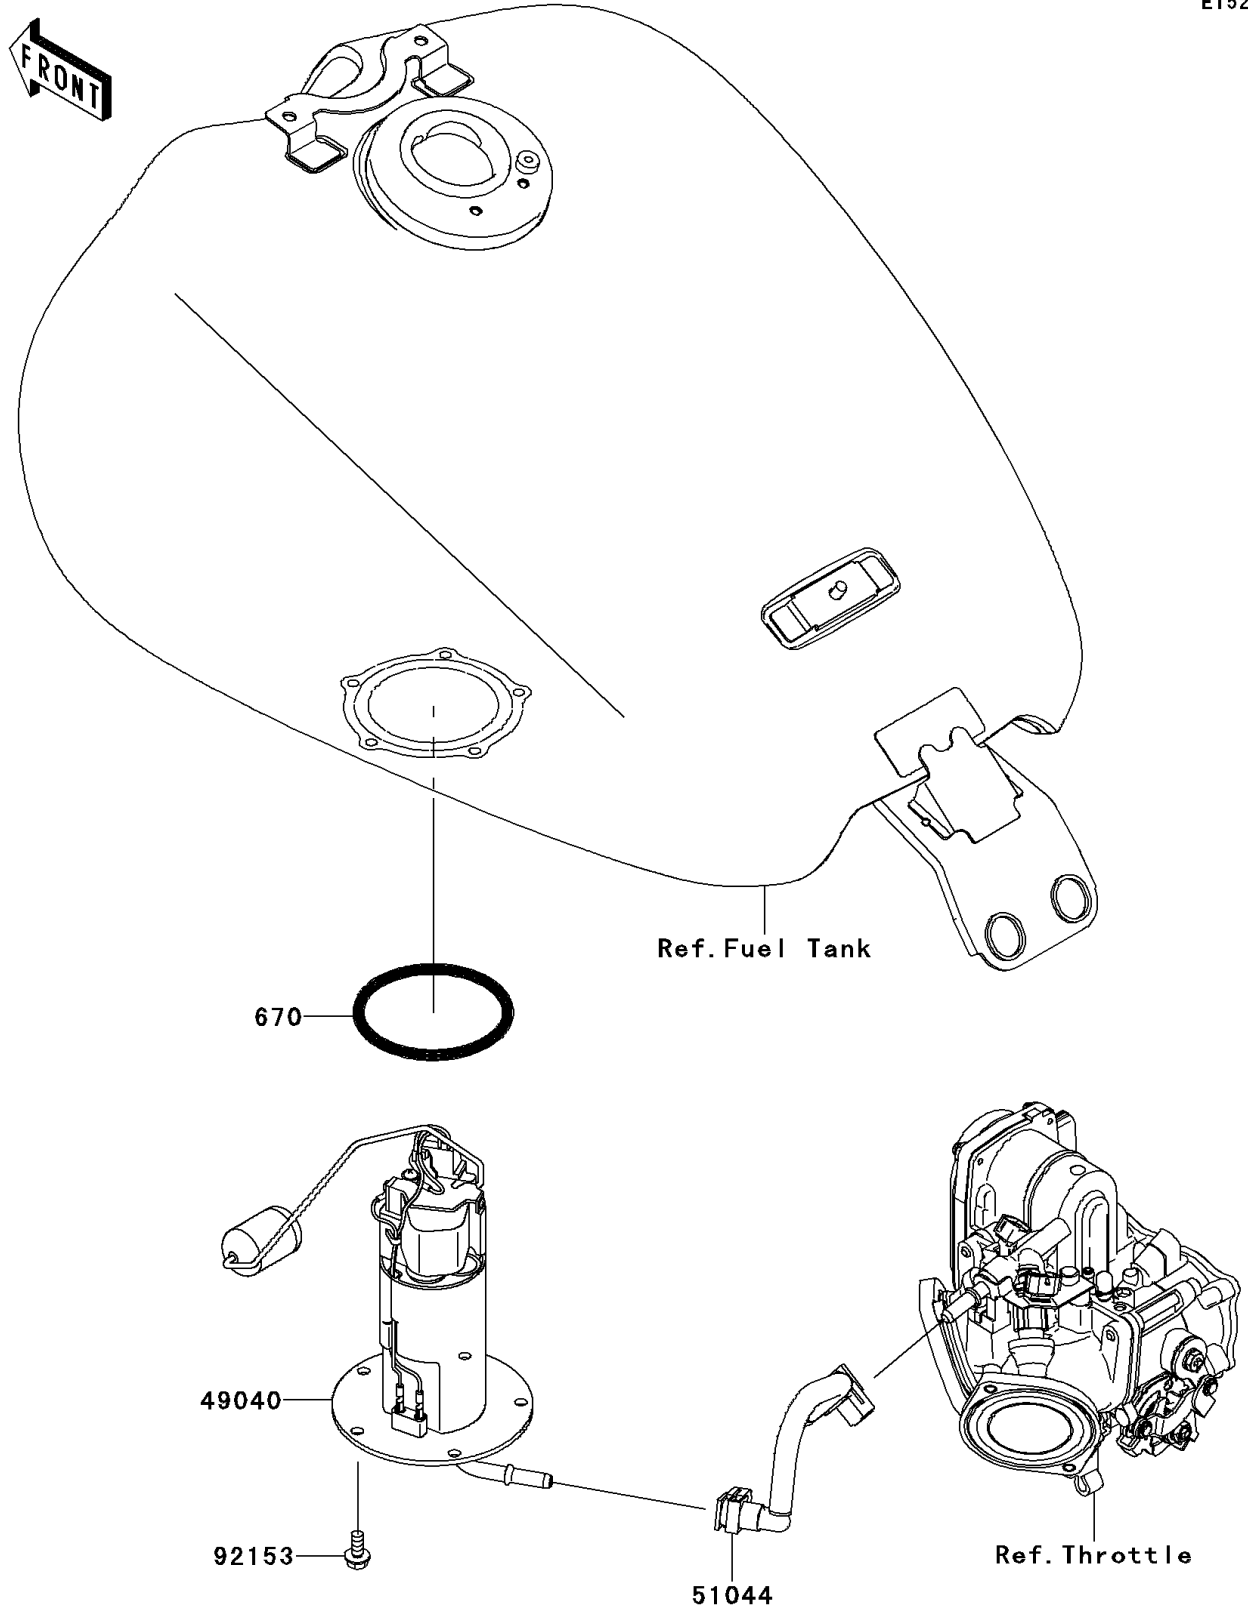

2011 VULCAN® 1700 VAQUERO® PARTS DIAGRAM

Fuel Pump

E1520

2011 VULCAN® 1700 VAQUERO® PARTS LIST

Fuel Pump

ITEM NAME	PART NUMBER	QUANTITY
O RING (Ref # 670)	670E5075	1
PUMP-FUEL (Ref # 49040)	49040-0035	1
TUBE-ASSY,FUEL (Ref # 51044)	51044-0055	1
BOLT,FLANGED,6X12 (Ref # 92153)	92153-1295	5