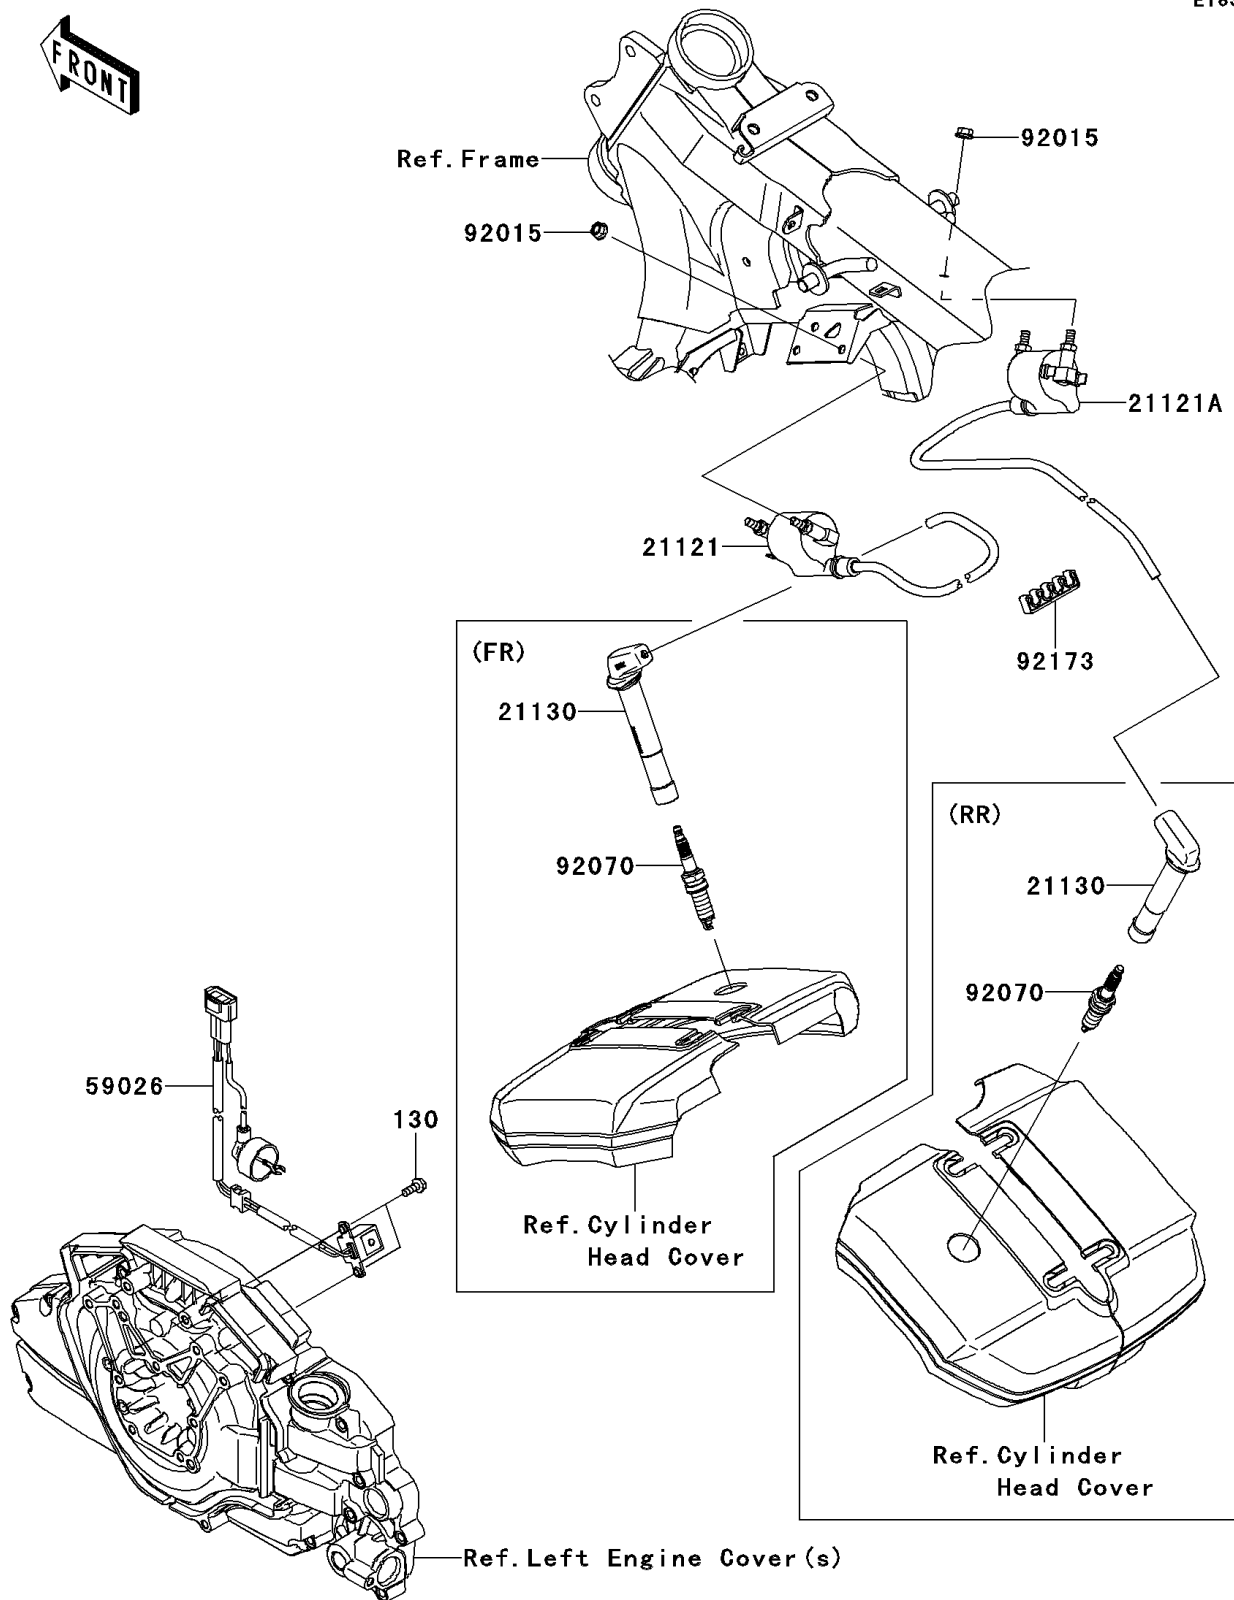

2011 VULCAN® 1700 VAQUERO® PARTS DIAGRAM

Ignition System

E1830

2011 VULCAN® 1700 VAQUERO® PARTS LIST

Ignition System

ITEM NAME	PART NUMBER	QUANTITY
BOLT-FLANGED,5X14 (Ref # 130)	130BA0514	2
COIL-IGNITION,FR (Ref # 21121)	21121-0052	1
COIL-IGNITION,RR (Ref # 21121A)	21121-0053	1
CAP-SPARK PLUG (Ref # 21130)	21130-0008	2
COIL-PULSING (Ref # 59026)	59026-0029	1
NUT,FLANGED,6MM (Ref # 92015)	92015-1367	4
PLUG-SPARK,ILZKAR7B11(NGK) (Ref # 92070)	92070-0036	2
CLAMP (Ref # 92173)	92173-0149	1