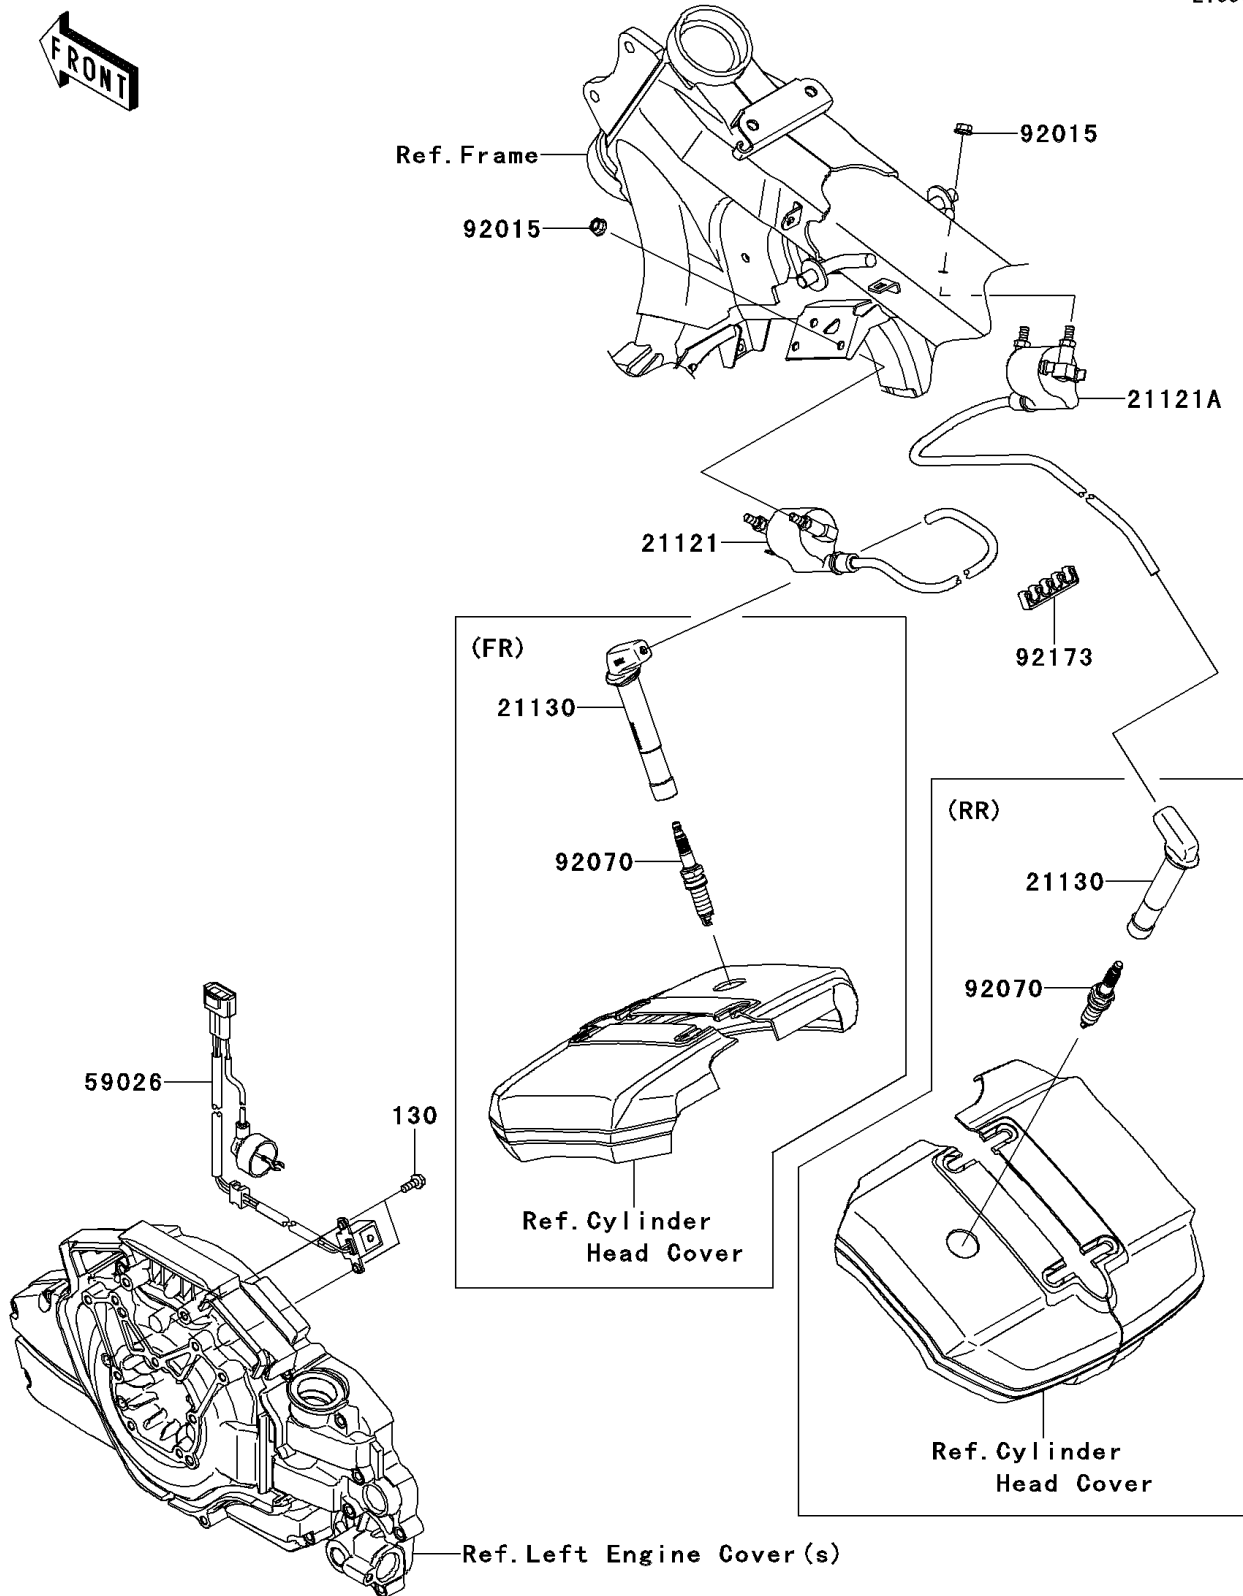

2011 VULCAN® 1700 VAQUERO® PARTS DIAGRAM

Ignition System

E1830

2011 VULCAN® 1700 VAQUERO® PARTS LIST

Ignition System

ITEM NAME	PART NUMBER	QUANTITY
BOLT-FLANGED,5X14 (Ref # 130)	130BA0514	2
COIL-IGNITION,FR (Ref # 21121)	21121-0052	1
COIL-IGNITION,RR (Ref # 21121A)	21121-0053	1
CAP-SPARK PLUG (Ref # 21130)	21130-0008	2
COIL-PULSING (Ref # 59026)	59026-0029	1
NUT,FLANGED,6MM (Ref # 92015)	92015-1367	4
PLUG-SPARK,ILZKAR7B11(NGK) (Ref # 92070)	92070-0036	2
CLAMP (Ref # 92173)	92173-0149	1