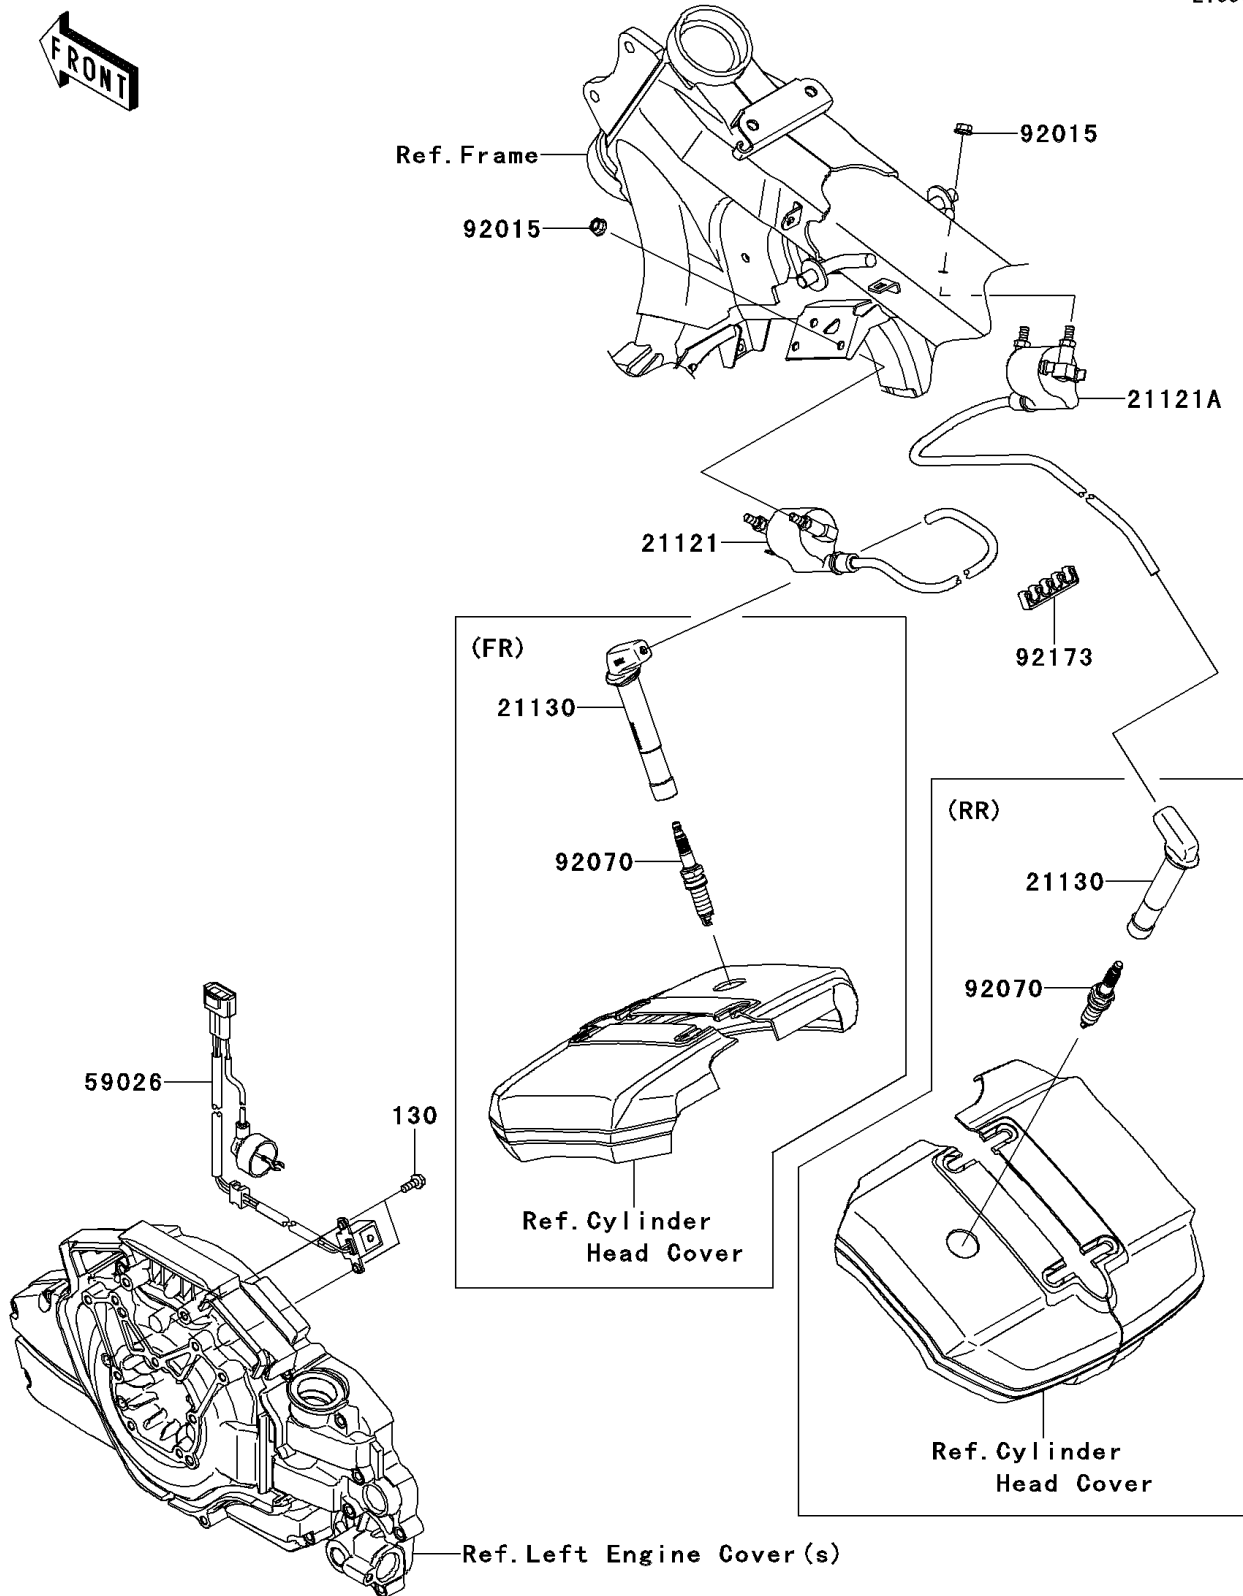

2012 VULCAN® 1700 VAQUERO® PARTS DIAGRAM

Ignition System

E1830

2012 VULCAN® 1700 VAQUERO® PARTS LIST

Ignition System

ITEM NAME	PART NUMBER	QUANTITY
BOLT-FLANGED,5X14 (Ref # 130)	130BA0514	2
COIL-IGNITION,FR (Ref # 21121)	21121-0052	1
COIL-IGNITION,RR (Ref # 21121A)	21121-0053	1
CAP-SPARK PLUG (Ref # 21130)	21130-0008	2
COIL-PULSING (Ref # 59026)	59026-0029	1
NUT,FLANGED,6MM (Ref # 92015)	92015-1367	4
PLUG-SPARK,ILZKAR7B11(NGK) (Ref # 92070)	92070-0036	2
CLAMP (Ref # 92173)	92173-0149	1