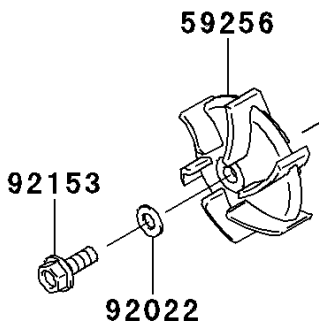

# 2011 VULCAN<sup>®</sup> 1700 VAQUERO<sup>®</sup> PARTS DIAGRAM

Water Pump

E3031

### Water Pump

ITEM NAME	PART NUMBER	QUANTITY
IMPELLER (Ref # 59256)	59256-0002	1
WASHER,6.1X12X1 (Ref # 92022)	92022-077	1
BOLT,LEFT HANDED,6X16 (Ref # 92153)	92153-0323	1