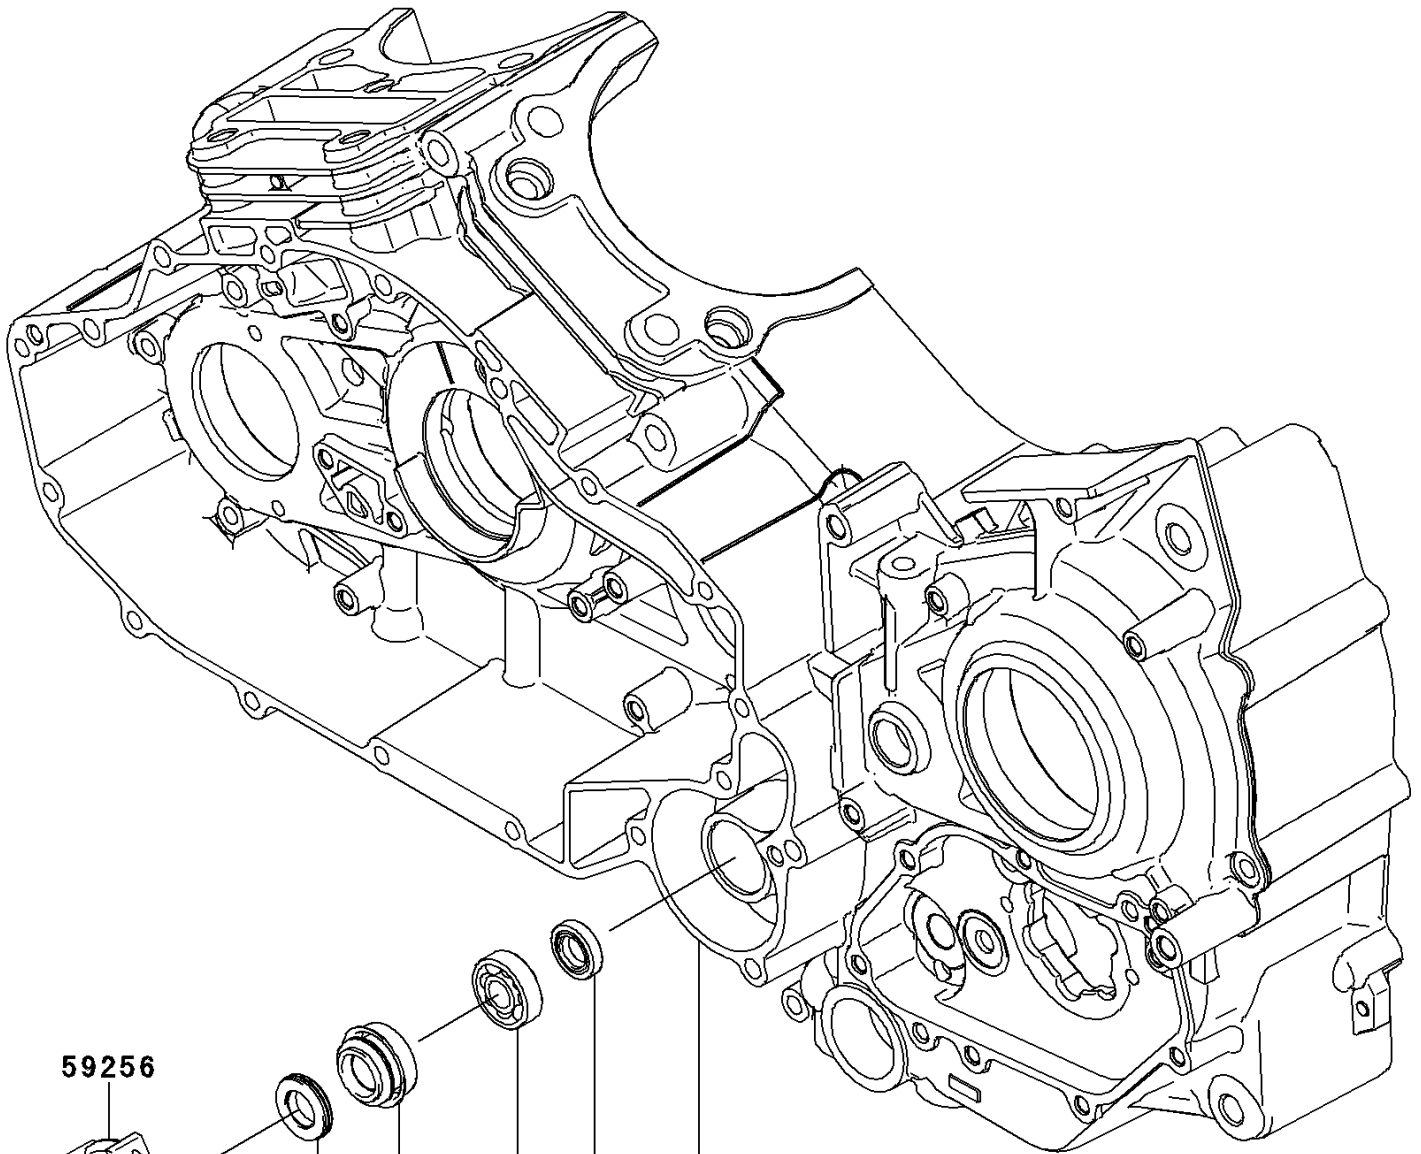

# 2011 VULCAN<sup>®</sup> 1700 VAQUERO<sup>®</sup> PARTS DIAGRAM

Water Pump

E3031

## 2011 VULCAN® 1700 VAQUERO® PARTS LIST

### Water Pump

ITEM NAME	PART NUMBER	QUANTITY
IMPELLER (Ref # 59256)	59256-0002	1
WASHER,6.1X12X1 (Ref # 92022)	92022-077	1
BOLT,LEFT HANDED,6X16 (Ref # 92153)	92153-0323	1