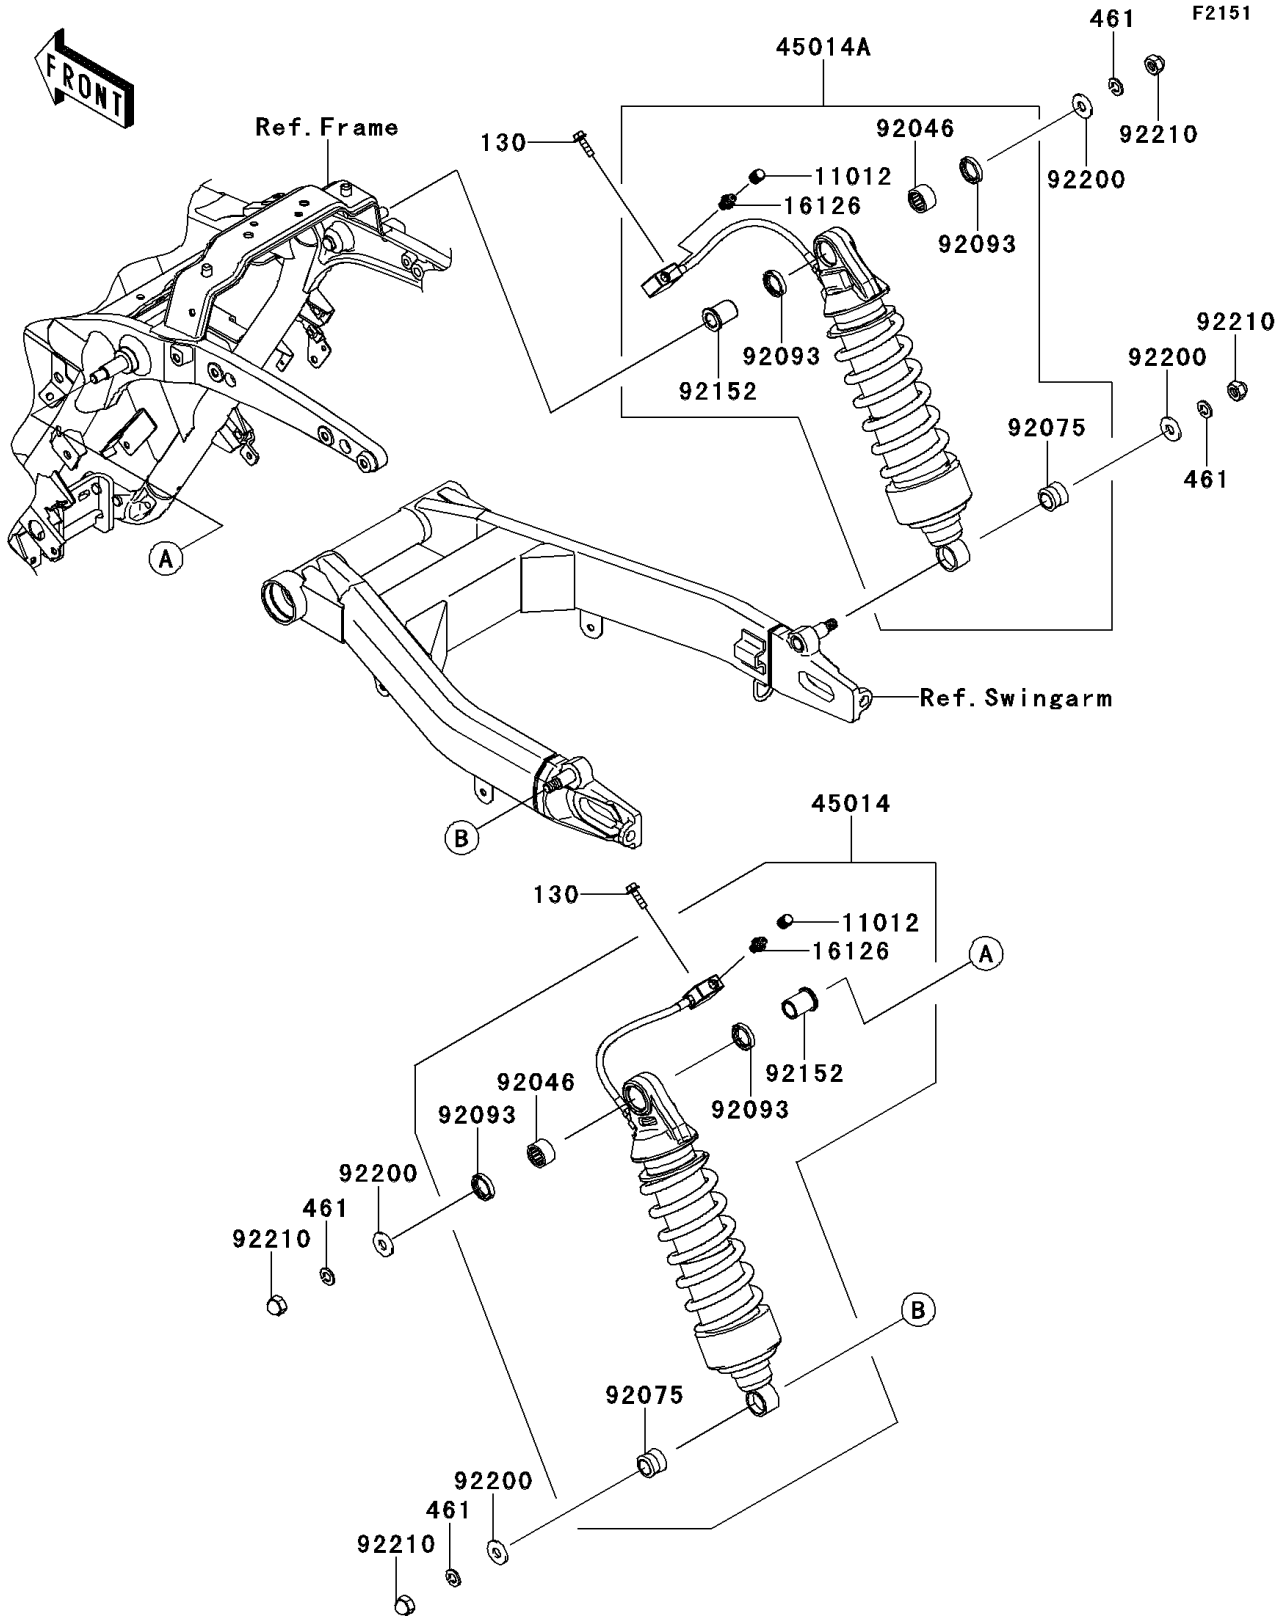

2011 VULCAN® 1700 VAQUERO® PARTS DIAGRAM

Suspension/Shock Absorber

2011 VULCAN® 1700 VAQUERO® PARTS LIST

Suspension/Shock Absorber

ITEM NAME	PART NUMBER	QUANTITY
BOLT-FLANGED,6X25 (Ref # 130)	130AA0625	2
WASHER-SPRING,10MM (Ref # 461)	461S1000	4
CAP (Ref # 11012)	11012-1283	2
VALVE,AIR (Ref # 16126)	16126-0013	2
SHOCKABSORBER,LH (Ref # 45014)	45014-0317	1
SHOCKABSORBER,RH (Ref # 45014A)	45014-0318	1
BEARING-NEEDLE (Ref # 92046)	92046-1296	2
DAMPER,SHOCKABSORBER (Ref # 92075)	92075-1387	2
SEAL (Ref # 92093)	92093-1552	4
COLLAR (Ref # 92152)	92152-1336	2
WASHER,10.5X26X2.5 (Ref # 92200)	92200-1565	4
NUT,CAP,10MM (Ref # 92210)	92210-1128	4