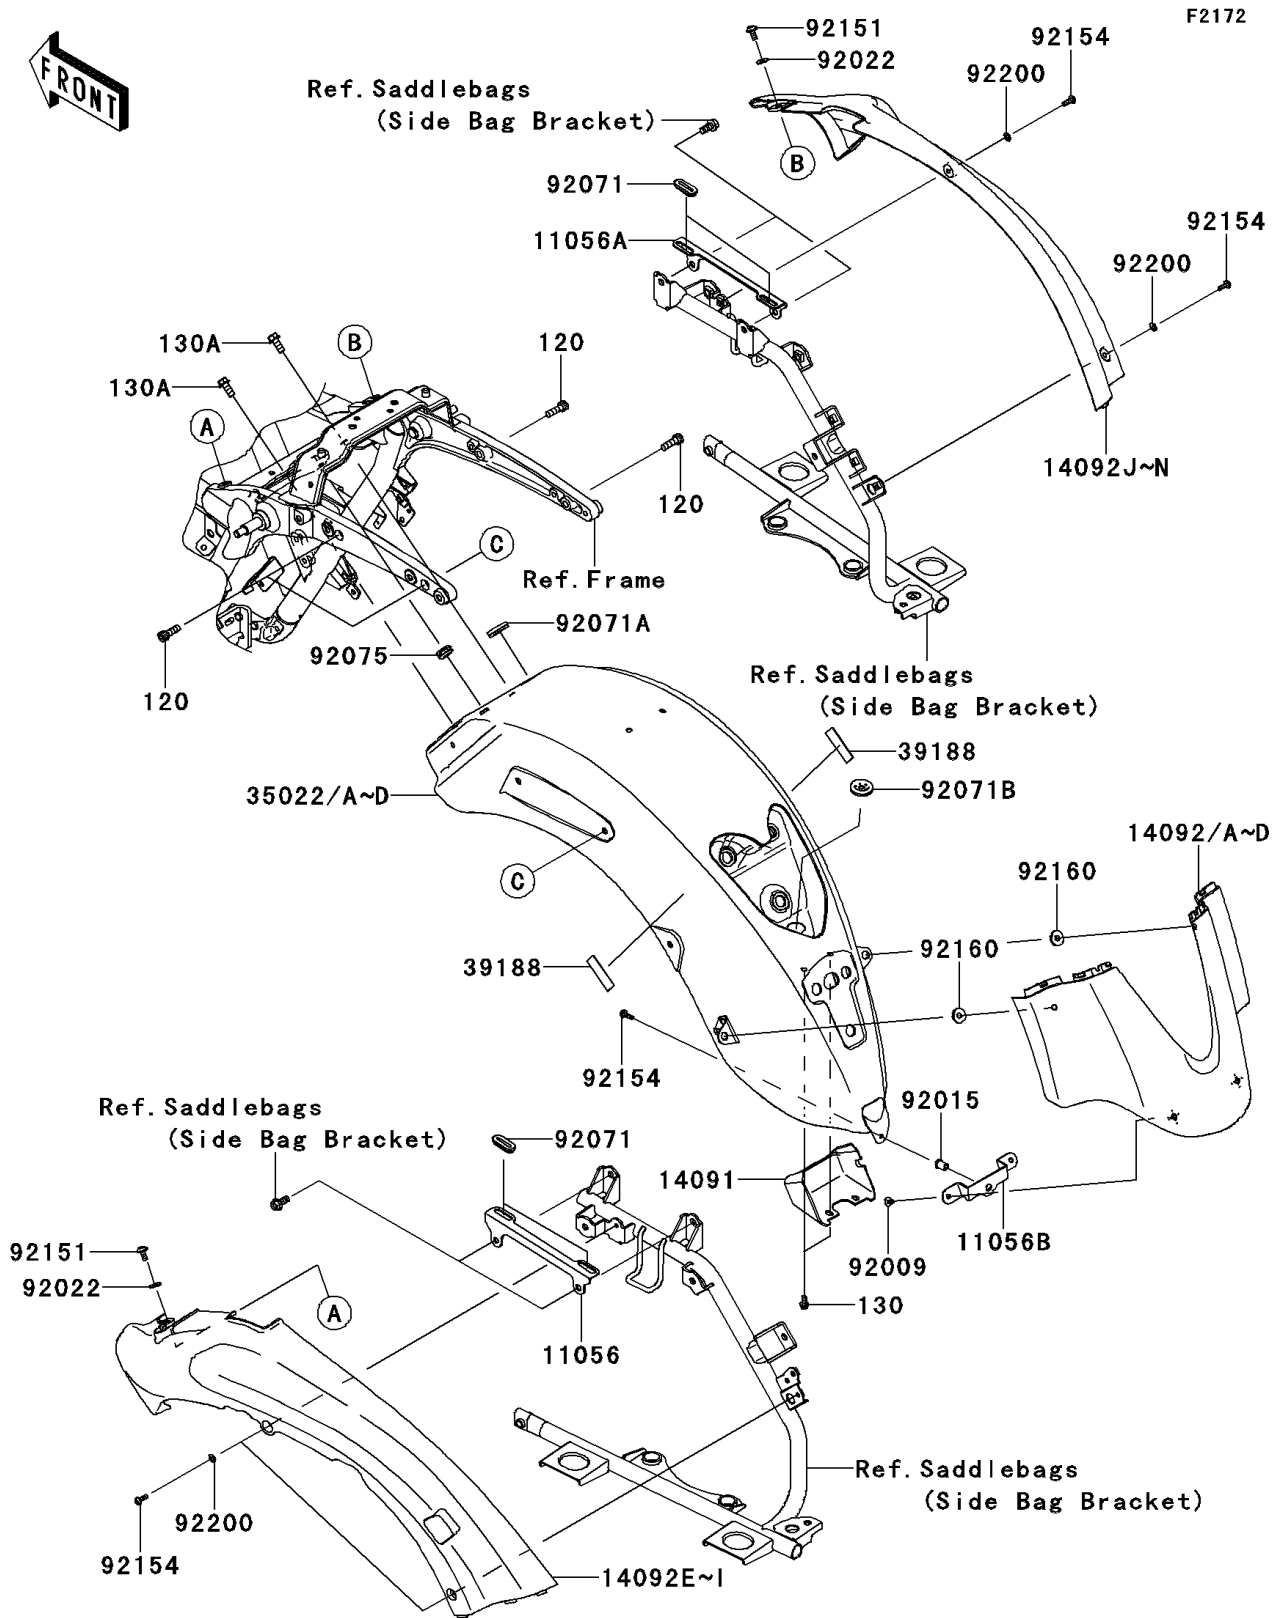

# 2011 VULCAN® 1700 VAQUERO® PARTS DIAGRAM

Rear Fender(s)

## 2011 VULCAN® 1700 VAQUERO® PARTS LIST

### Rear Fender(s)

ITEM NAME	PART NUMBER	QUANTITY
BRACKET,LH (Ref # 11056)	11056-0390	1
BRACKET,RH (Ref # 11056A)	11056-0391	1
BRACKET (Ref # 11056B)	11056-1087	1
COVER,HARNESS CONNECTOR (Ref # 14091)	14091-1630	1
COVER,C.F.RED (Ref # 14092D)	14092-0797-816	1
COVER,STRUT,LH,C.F.RED (Ref # 14092I)	14092-0800-816	1
COVER,STRUT,RH,C.F.RED (Ref # 14092N)	14092-0801-816	1
FENDER-COMP-REAR,C.F.RED (Ref # 35022D)	35022-0083-816	1
BOLT-SOCKET,8X25 (Ref # 120)	120CA0825	4
BOLT-FLANGED,6X12 (Ref # 130)	130BA0612	2
BOLT-FLANGED,8X16 (Ref # 130A)	130BA0816	2
TAPE (Ref # 39188)	39188-0016	2
SCREW,TAPPING,5X10 (Ref # 92009)	92009-1332	2
NUT,WELL,5MM (Ref # 92015)	92015-1757	1
WASHER,6.5X16X1.0 (Ref # 92022)	92022-1654	2
GROMMET (Ref # 92071)	92071-1187	4
GROMMET (Ref # 92071A)	92071-1228	1
GROMMET (Ref # 92071B)	92071-1265	1
DAMPER (Ref # 92075)	92075-1067	1
BOLT,SOCKET,6X14 (Ref # 92151)	92151-1654	2
BOLT,SOCKET,5X16 (Ref # 92154)	92154-0209	5
DAMPER (Ref # 92160)	92160-1613	2
WASHER,NYLONE,5.3X11.5X0.5 (Ref # 92200)	92200-0006	4