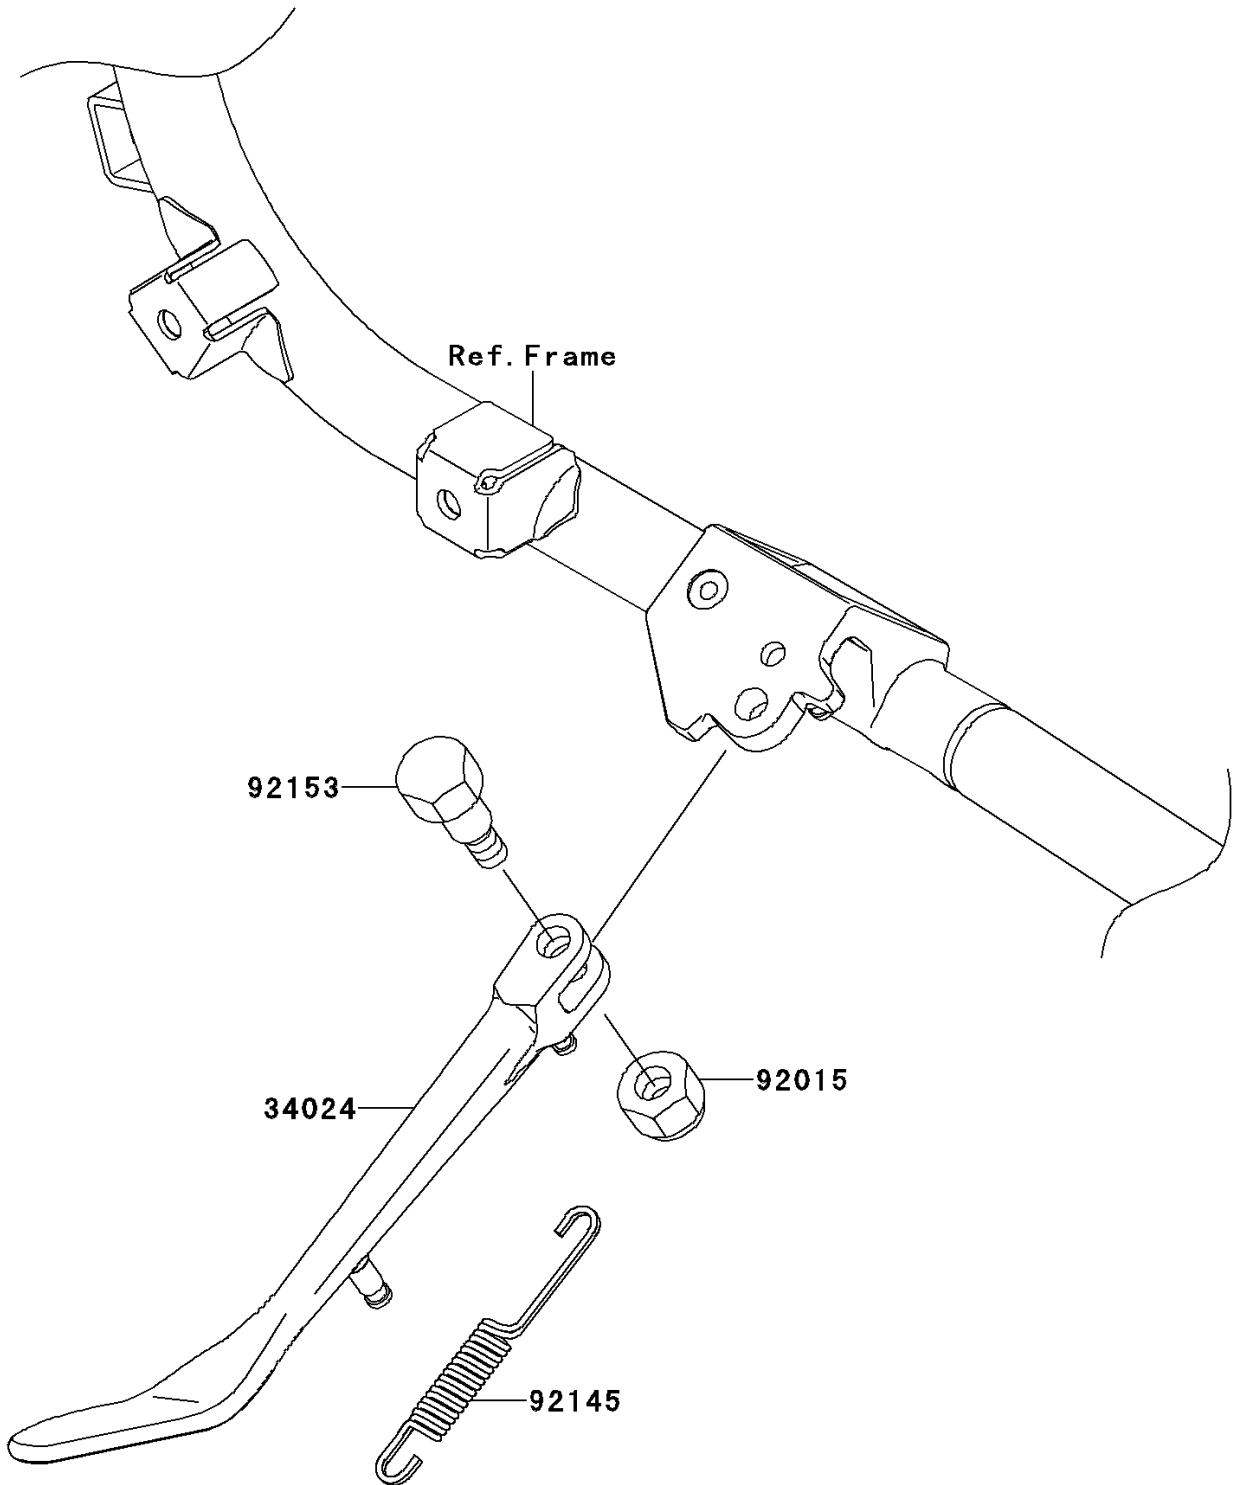

2011 VULCAN® 1700 VAQUERO® PARTS DIAGRAM

Stand(s)

F2190

2011 VULCAN® 1700 VAQUERO® PARTS LIST

Stand(s)

ITEM NAME	PART NUMBER	QUANTITY
STAND-SIDE (Ref # 34024)	34024-0083	1
NUT,LOCK,10MM,BLACK (Ref # 92015)	92015-1188	1
SPRING,SIDE STAND (Ref # 92145)	92145-0687	1
BOLT,SIDE STAND,10MM (Ref # 92153)	92153-1416	1