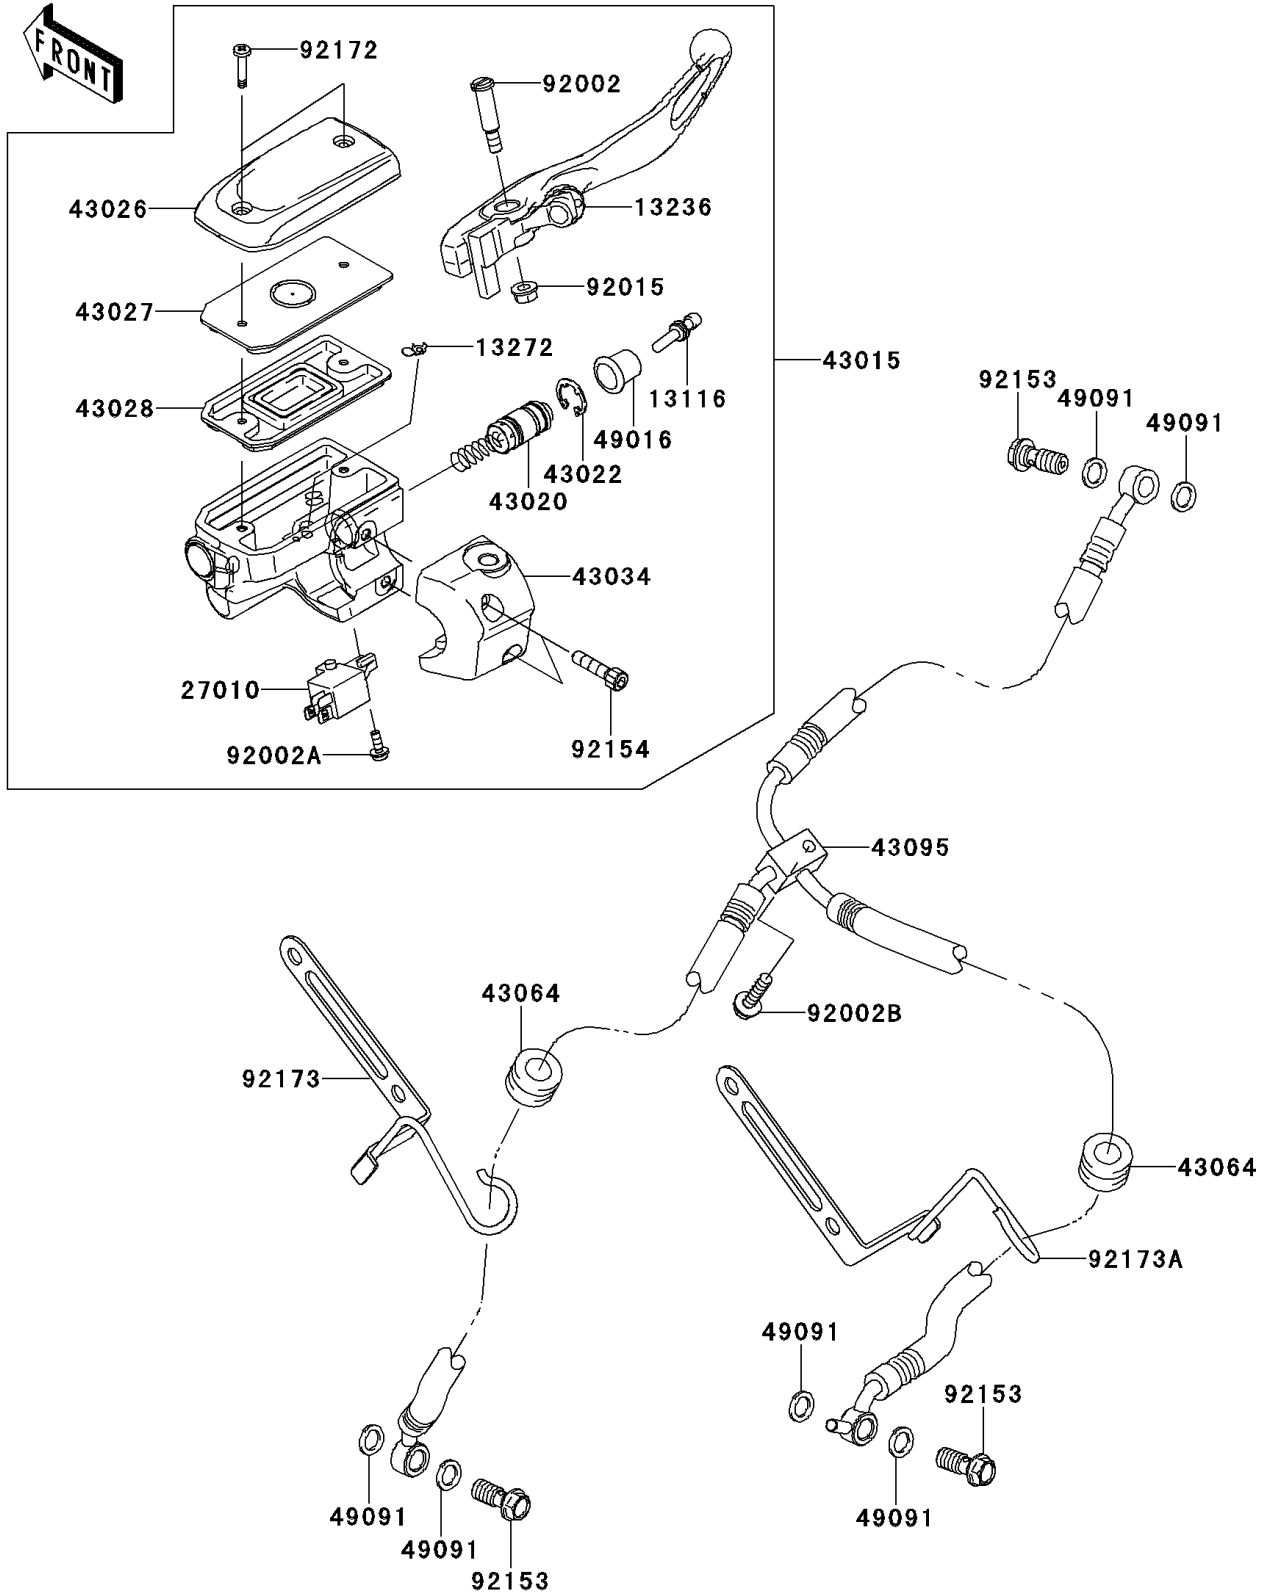

2011 VULCAN® 1700 VAQUERO® PARTS DIAGRAM

Front Master Cylinder

F2291

2011 VULCAN® 1700 VAQUERO® PARTS LIST

Front Master Cylinder

ITEM NAME	PART NUMBER	QUANTITY
ROD-PUSH (Ref # 13116)	13116-0039	1
LEVER-COMP,FRONT BRAKE (Ref # 13236)	13236-0166	1
PLATE (Ref # 13272)	13272-0573	1
SWITCH,CRUISE CONTROL CANCEL (Ref # 27010)	27010-1232	1
CYLINDER-ASSY-MASTER (Ref # 43015)	43015-0163	1
PISTON-COMP-BRAKE (Ref # 43020)	43020-0014	1
STOPPER-BRAKE,PISTON (Ref # 43022)	43022-1010	1
CAP-BRAKE (Ref # 43026)	43026-0021	1
PLATE-DIAPHRAGM (Ref # 43027)	43027-0004	1
DIAPHRAGM (Ref # 43028)	43028-0010	1
HOLDER-BRAKE,MASTER CYLINDER (Ref # 43034)	43034-0041	1
GROMMET,HOSE CLAMP (Ref # 43064)	43064-006	2
HOSE-BRAKE,FR (Ref # 43095)	43095-0478	1
COVER-SEAL,MASTER CYLINDER (Ref # 49016)	49016-1044	1
WASHER-SEAL,10.1X14.5X1.5 (Ref # 49091)	49091-0001	6
BOLT,LEVER SET,BLACK (Ref # 92002)	92002-1322	1
BOLT,SCREW,4X12 (Ref # 92002A)	92002-1323	1
BOLT,6X26.6 (Ref # 92002B)	92002-1912	1
NUT,FLANGED,6MM (Ref # 92015)	92015-1528	1
BOLT,OIL,L=23 (Ref # 92153)	92153-0627	3
BOLT,SOCKET (Ref # 92154)	92154-0167	2
SCREW (Ref # 92172)	92172-0492	2
CLAMP,FRONT FENDER,LH (Ref # 92173)	92173-0073	1
CLAMP,FRONT FENDER,RH (Ref # 92173A)	92173-0074	1