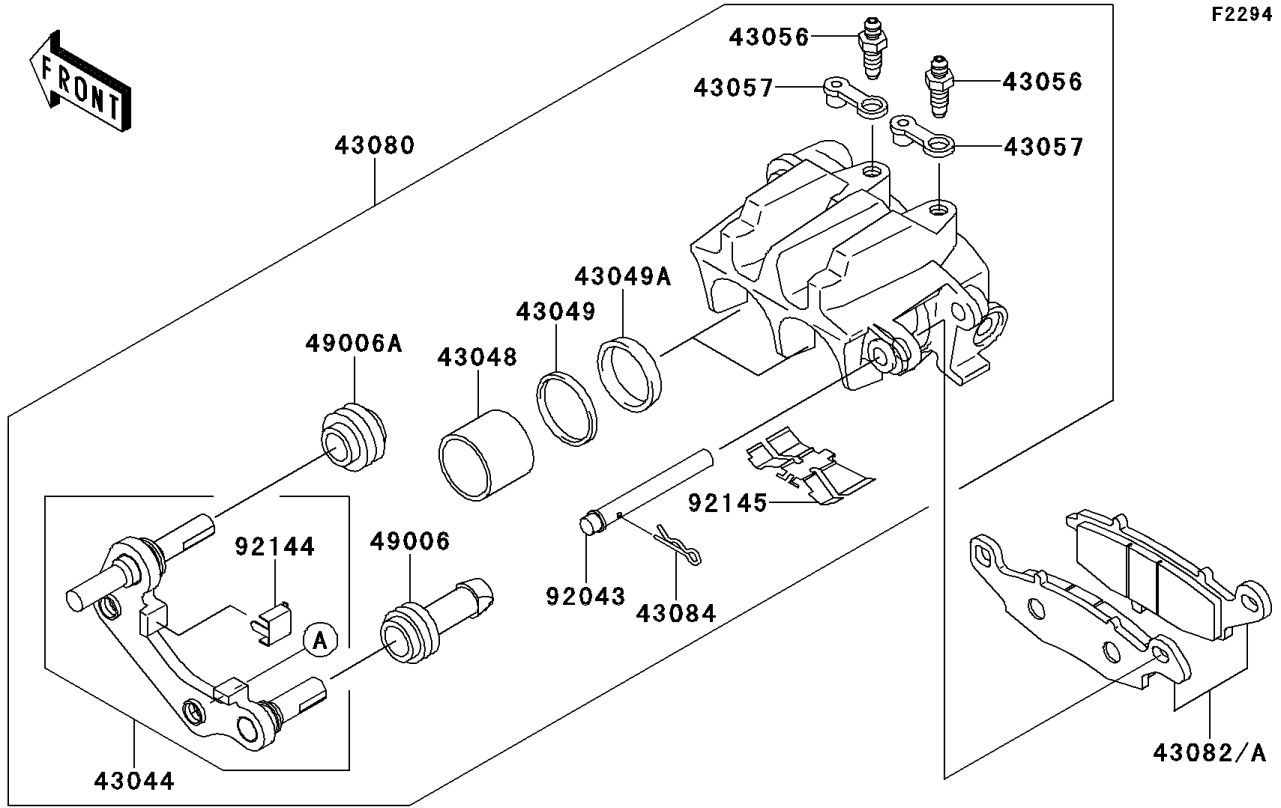

2012 VULCAN® 1700 VAQUERO® PARTS DIAGRAM

Rear Brake

2012 VULCAN® 1700 VAQUERO® PARTS LIST

Rear Brake

ITEM NAME	PART NUMBER	QUANTITY
DISC,RR,BLACK (Ref # 41080)	41080-0157-11H	1
HOLDER-BRAKE,REAR CALIPER,SIL (Ref # 43034)	43034-0031-28Z	1
HOLDER-COMP-CALIPER,RR (Ref # 43044)	43044-1134	1
PISTON-CALIPER (Ref # 43048)	43048-1094	2
PACKING (Ref # 43049)	43049-1068	2
PACKING,PISTON SEAL (Ref # 43049A)	43049-1092	2
BREATHER-BRAKE (Ref # 43056)	43056-0007	2
CAP-BREATHER (Ref # 43057)	43057-003	2
CALIPER-SUB-ASSY,RR,BLACK (Ref # 43080)	43080-5098-DJ	1
PAD-ASSY-BRAKE (Ref # 43082A)	43082-0124	1
CLAMP,PAD (Ref # 43084)	43084-003	1
BOOT,CALIPER (Ref # 49006)	49006-1094	1
BOOT,CALIPER (Ref # 49006A)	49006-1095	1
PIN,PAD (Ref # 92043)	92043-1640	1
SPRING,STOPPER (Ref # 92144)	92144-1831	1
SPRING,PAD (Ref # 92145)	92145-1382	1
BOLT,SOCKET,8X30 (Ref # 92150)	92150-1771	5
BOLT,FLANGED,10X28 (Ref # 92153)	92153-1987	2