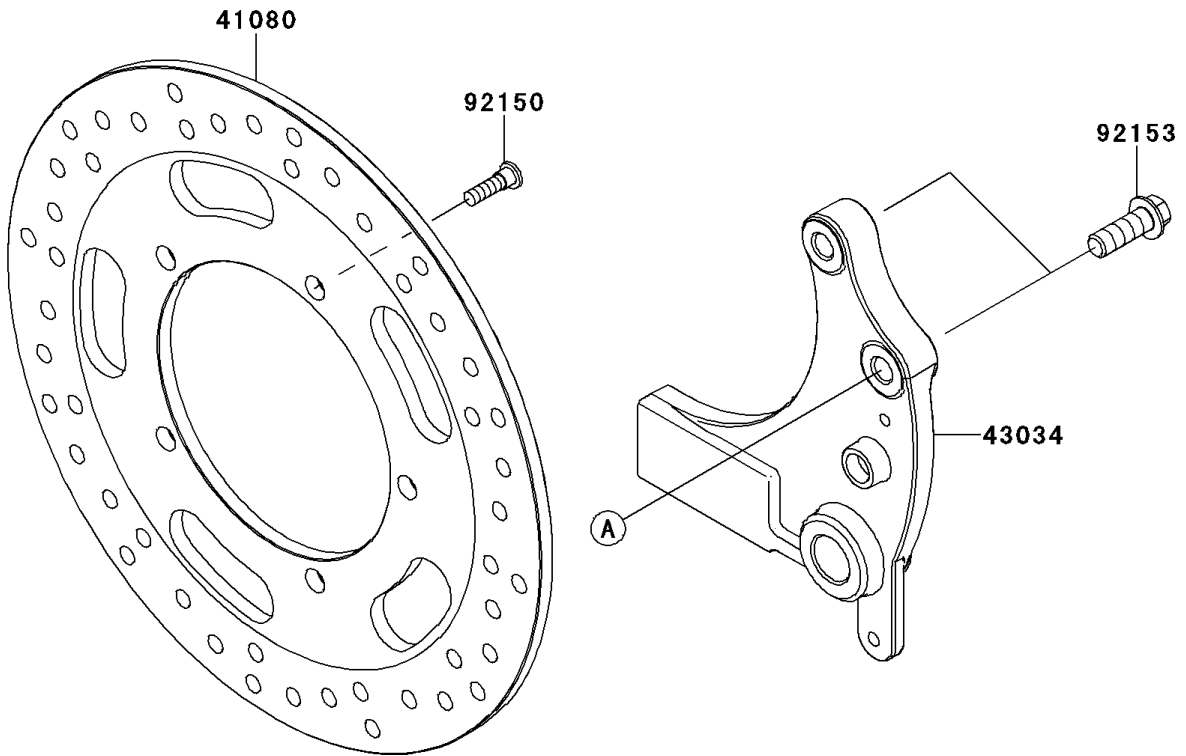

2012 VULCAN® 1700 VAQUERO® PARTS DIAGRAM

Rear Brake

2012 VULCAN® 1700 VAQUERO® PARTS LIST

Rear Brake

ITEM NAME	PART NUMBER	QUANTITY
DISC,RR,BLACK (Ref # 41080)	41080-0157-11H	1
HOLDER-BRAKE,REAR CALIPER,SIL (Ref # 43034)	43034-0031-28Z	1
HOLDER-COMP-CALIPER,RR (Ref # 43044)	43044-1134	1
PISTON-CALIPER (Ref # 43048)	43048-1094	2
PACKING (Ref # 43049)	43049-1068	2
PACKING,PISTON SEAL (Ref # 43049A)	43049-1092	2
BREATHER-BRAKE (Ref # 43056)	43056-0007	2
CAP-BREATHER (Ref # 43057)	43057-003	2
CALIPER-SUB-ASSY,RR,BLACK (Ref # 43080)	43080-5098-DJ	1
PAD-ASSY-BRAKE (Ref # 43082A)	43082-0124	1
CLAMP,PAD (Ref # 43084)	43084-003	1
BOOT,CALIPER (Ref # 49006)	49006-1094	1
BOOT,CALIPER (Ref # 49006A)	49006-1095	1
PIN,PAD (Ref # 92043)	92043-1640	1
SPRING,STOPPER (Ref # 92144)	92144-1831	1
SPRING,PAD (Ref # 92145)	92145-1382	1
BOLT,SOCKET,8X30 (Ref # 92150)	92150-1771	5
BOLT,FLANGED,10X28 (Ref # 92153)	92153-1987	2