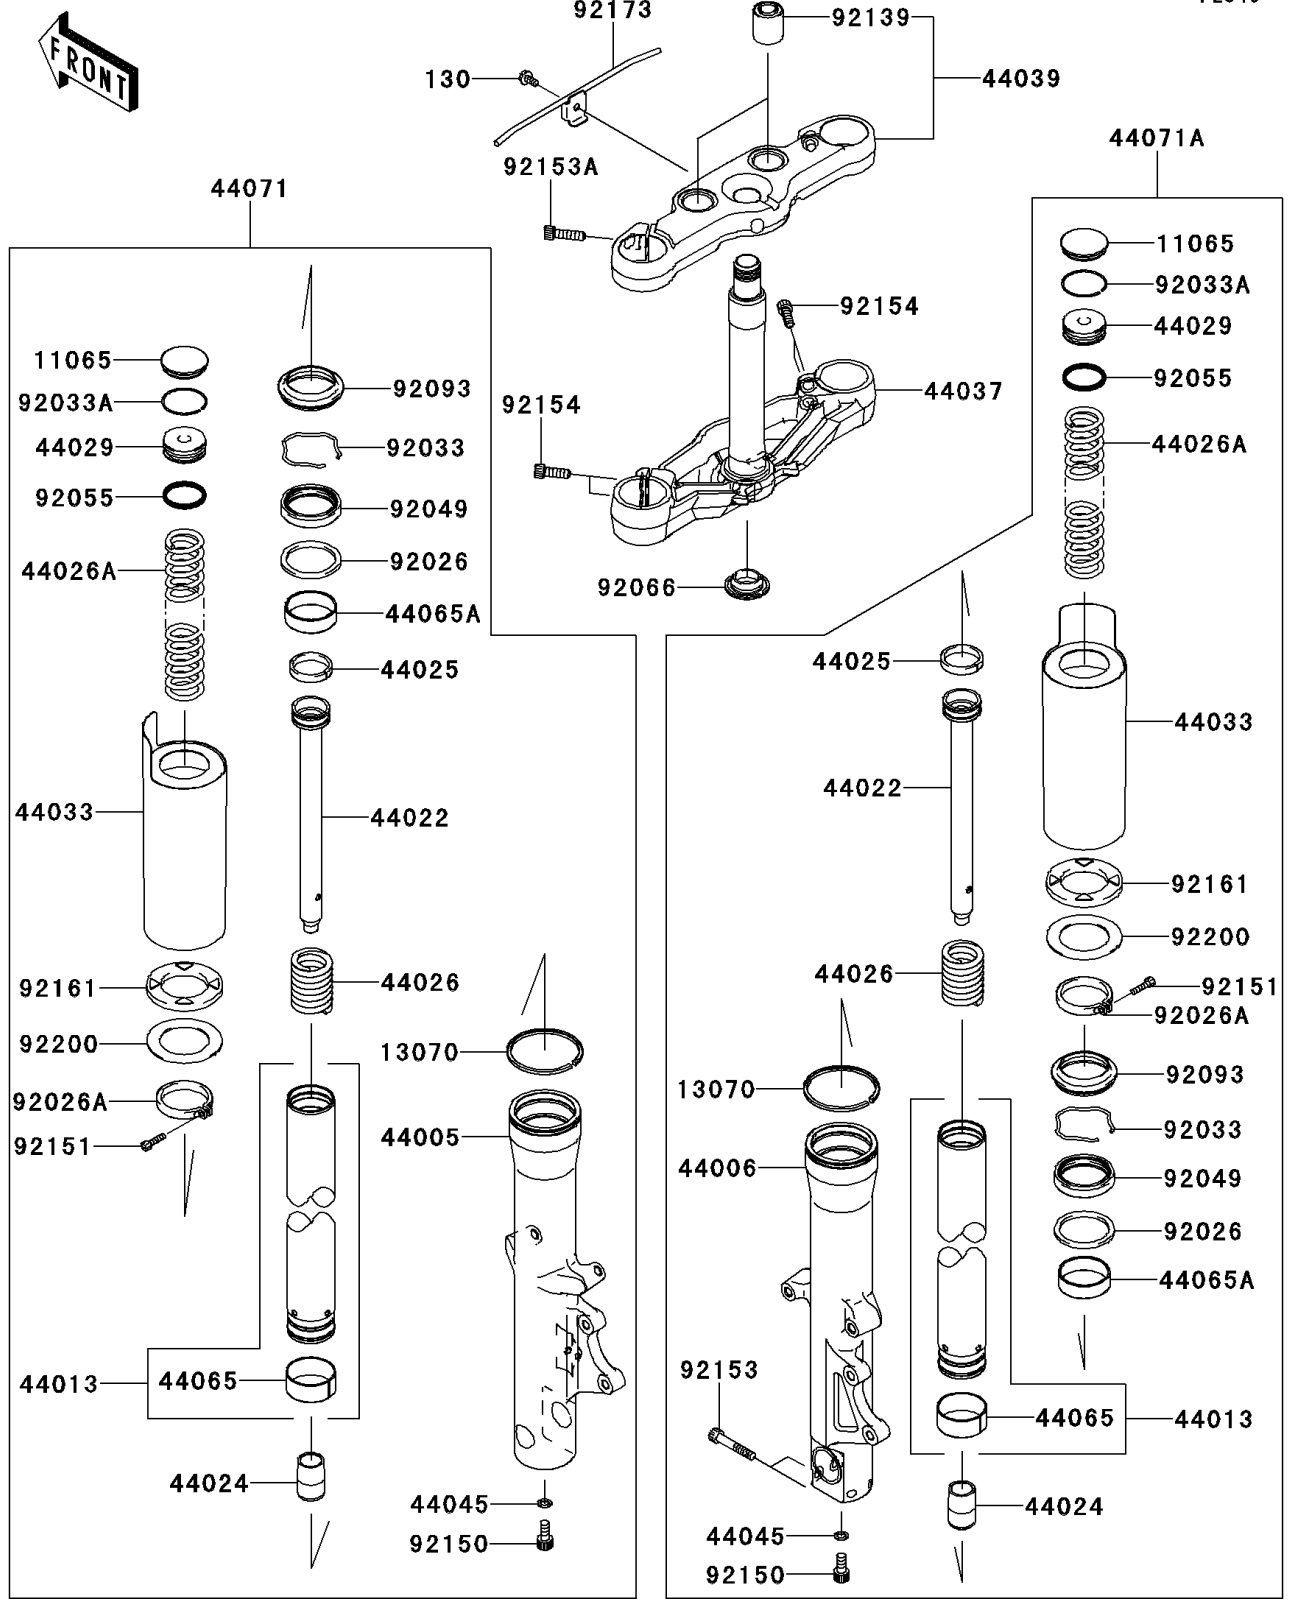

2012 VULCAN® 1700 VAQUERO® PARTS DIAGRAM

Front Fork

F2340

2012 VULCAN® 1700 VAQUERO® PARTS LIST

Front Fork

ITEM NAME	PART NUMBER	QUANTITY
BOLT-FLANGED,6X12 (Ref # 130)	130BB0612	1
CAP,FORK TOP (Ref # 11065)	11065-0717	2
GUIDE,CASE (Ref # 13070)	13070-0103	2
PIPE-LEFT FORK OUTER (Ref # 44005)	44005-0081	1
PIPE-RIGHT FORK OUTER (Ref # 44006)	44006-0077	1
PIPE-FORK INNER (Ref # 44013)	44013-0124	2
CYLINDER-FORK (Ref # 44022)	44022-0026	2
CAP-OIL-LOCK (Ref # 44024)	44024-0006	2
RING-FORK PISTON (Ref # 44025)	44025-0005	2
SPRING-FRONT FORK (Ref # 44026)	44026-0129	2
SPRING-FRONT FORK (Ref # 44026A)	44026-0138	2
SEAT-FORK SPRING (Ref # 44029)	44029-0012	2
COVER-FORK (Ref # 44033)	44033-0068	2
HOLDER-FORK UNDER (Ref # 44037)	44037-0086	1
HOLDER-FORK UPPER,F.S.BLACK (Ref # 44039)	44039-0108-18R	1
GASKET,FORK CYLINDER BOLT (Ref # 44045)	44045-051	2
BUSHING-FRONT FORK,INNER TUBE (Ref # 44065)	44065-0023	2
BUSHING-FRONT FORK (Ref # 44065A)	44065-0024	2
DAMPER-ASSY,LH (Ref # 44071)	44071-0718	1
DAMPER-ASSY,RH (Ref # 44071A)	44071-0719	1
SPACER (Ref # 92026)	92026-0132	2
SPACER (Ref # 92026A)	92026-0133	2
RING-SNAP (Ref # 92033)	92033-0060	2
RING-SNAP (Ref # 92033A)	92033-1303	2
SEAL-OIL (Ref # 92049)	92049-0118	2
RING-O (Ref # 92055)	92055-0169	2
PLUG (Ref # 92066)	92066-0032	1
SEAL,DUST (Ref # 92093)	92093-0147	2
BUSHING (Ref # 92139)	92139-0285	2

2012 VULCAN® 1700 VAQUERO® PARTS LIST

Front Fork

ITEM NAME	PART NUMBER	QUANTITY
BOLT,SOCKET,8X18 (Ref # 92150)	92150-1432	2
BOLT,SOCKET,4X16 (Ref # 92151)	92151-1356	2
BOLT (Ref # 92153)	92153-0499	2
BOLT,SOCKET,8X30 (Ref # 92153A)	92153-0500	2
BOLT,SOCKET (Ref # 92154)	92154-0113	4
DAMPER (Ref # 92161)	92161-0683	2
CLAMP (Ref # 92173)	92173-0752	1
WASHER (Ref # 92200)	92200-0468	2