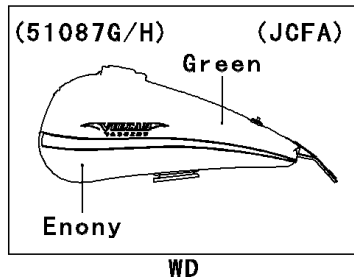

# 2011 VULCAN® 1700 VAQUERO® PARTS DIAGRAM

Fuel Tank

F2410

(51087/C)	Enony
(51087A)	Black
(51087B/D)	Red
(51087E/F)	Blue