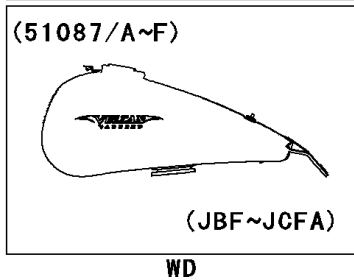

# 2011 VULCAN® 1700 VAQUERO® PARTS DIAGRAM

Fuel Tank

F2410

(51087/C)	Enony
(51087A)	Black
(51087B/D)	Red
(51087E/F)	Blue

## 2011 VULCAN® 1700 VAQUERO® PARTS LIST