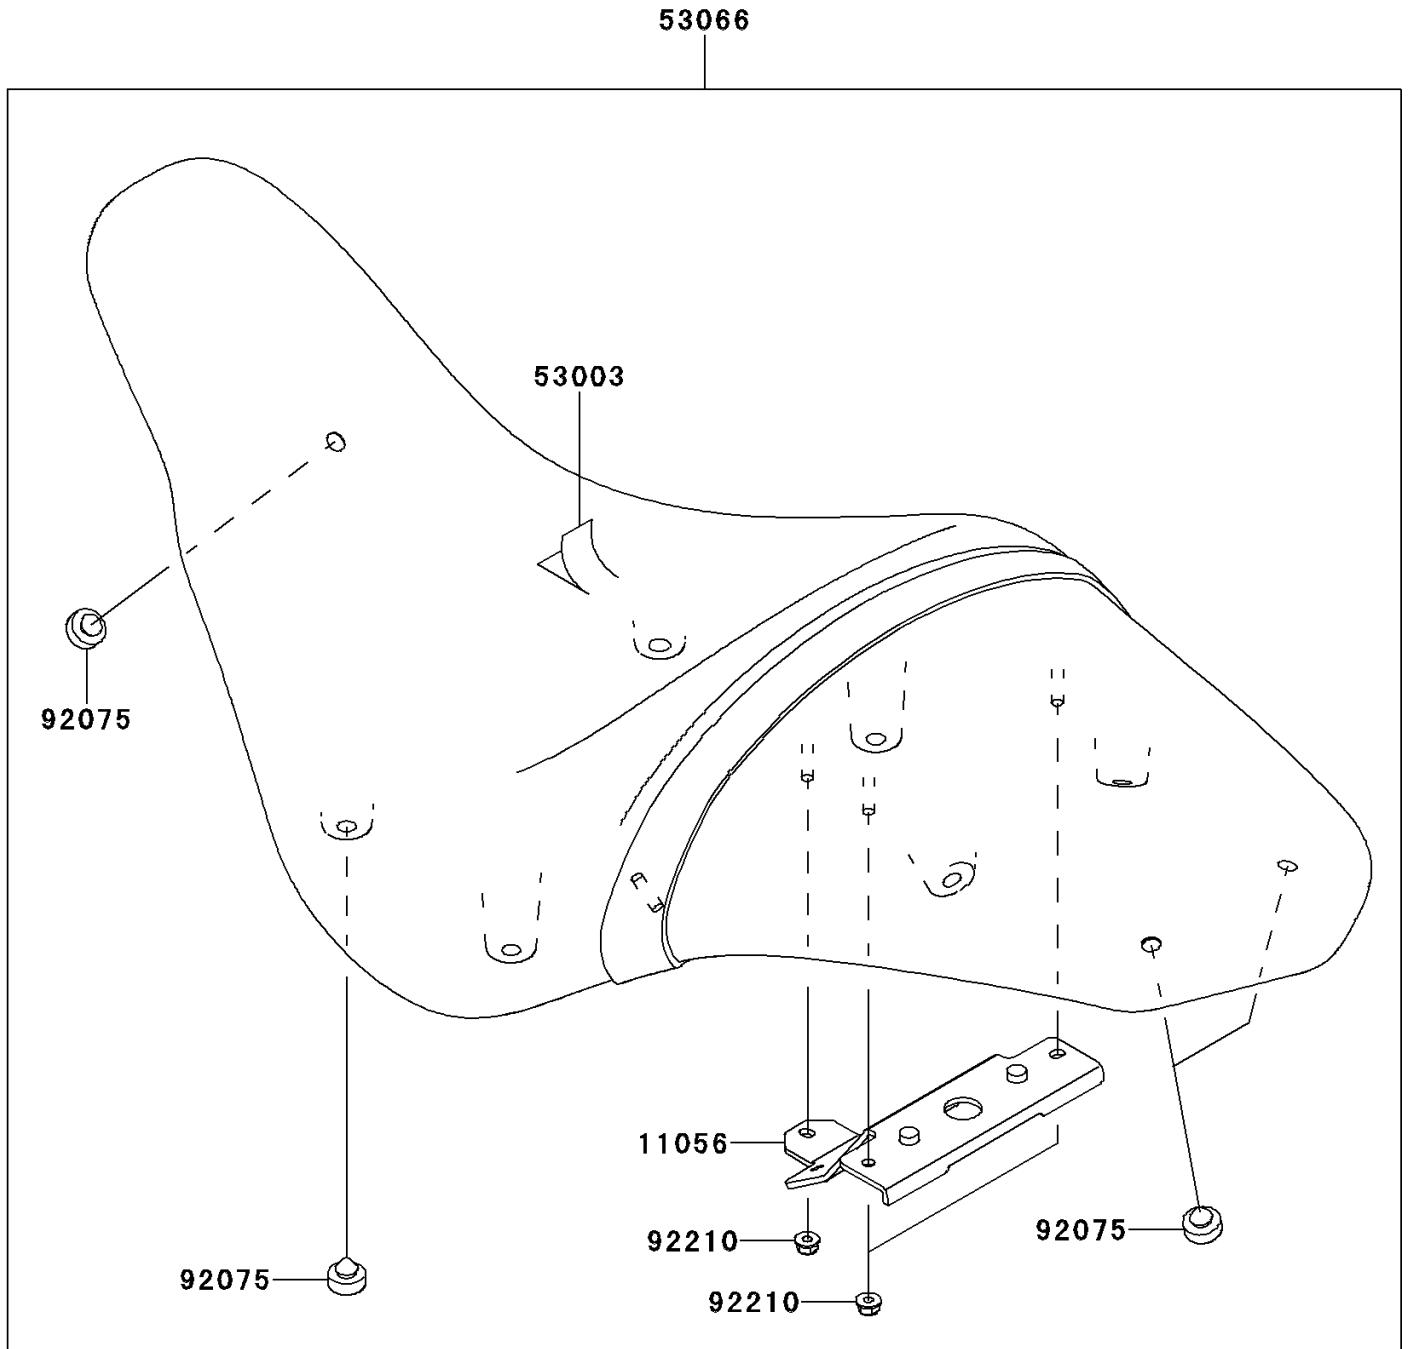

2011 VULCAN® 1700 VAQUERO® PARTS DIAGRAM

Seat

F2510

2011 VULCAN® 1700 VAQUERO® PARTS LIST

Seat

ITEM NAME	PART NUMBER	QUANTITY
BRACKET (Ref # 11056)	11056-0951	1
LEATHER,BLACK (Ref # 53003)	53003-0214-MA	1
SEAT-ASSY,LEATHER BLK+BAND BLK (Ref # 53066)	53066-0331-12Y	1
DAMPER (Ref # 92075)	92075-1927	9
NUT (Ref # 92210)	92210-0401	3