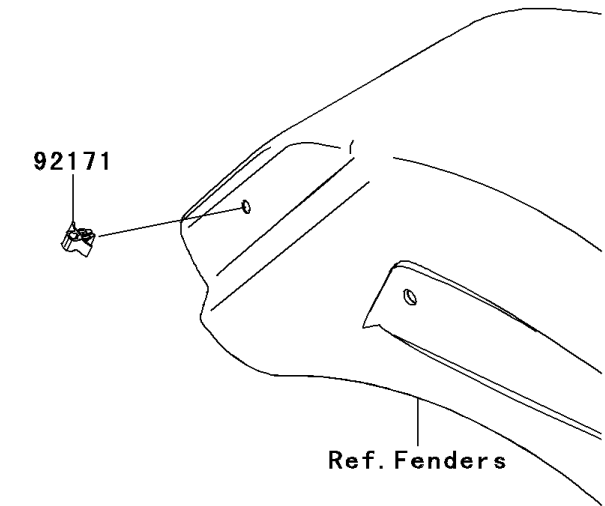

2011 VULCAN® 1700 VAQUERO® PARTS DIAGRAM

Cables

F2540

Ref. Frame

92171A

130A

54012

220

54012A

92171

92171

Ref. Fenders

2011 VULCAN® 1700 VAQUERO® PARTS LIST

Cables

ITEM NAME	PART NUMBER	QUANTITY
BOLT-FLANGED,6X10 (Ref # 130)	130BA0610	1
BOLT-FLANGED,6X14 (Ref # 130A)	130BB0614	1
SCREW-PAN-CROSS,5X14 (Ref # 220)	220AB0514	1
CABLE (Ref # 54010)	54010-0134	1
CABLE-THROTTLE,OPENING (Ref # 54012)	54012-0282	1
CABLE-THROTTLE,CLOSING (Ref # 54012A)	54012-0283	1
CLAMP,SEAT LOCK CABLE (Ref # 92171)	92171-0328	2
CLAMP,CABLE (Ref # 92171A)	92171-1838	1