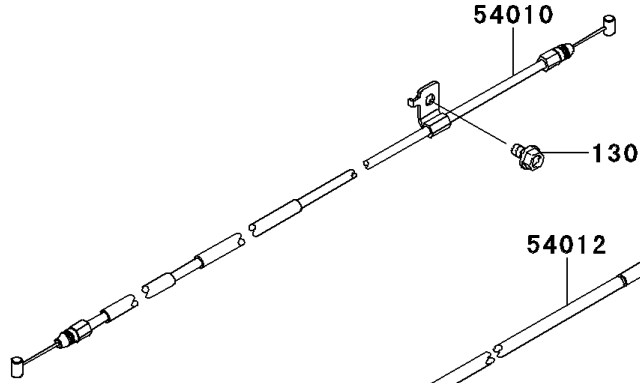

2011 VULCAN® 1700 VAQUERO® PARTS DIAGRAM

Cables

F2540

Ref. Frame

92171A

130A

54012

220

54012A

92171

92171

Ref. Fenders

2011 VULCAN® 1700 VAQUERO® PARTS LIST

Cables

ITEM NAME	PART NUMBER	QUANTITY
BOLT-FLANGED,6X10 (Ref # 130)	130BA0610	1
BOLT-FLANGED,6X14 (Ref # 130A)	130BB0614	1
SCREW-PAN-CROSS,5X14 (Ref # 220)	220AB0514	1
CABLE (Ref # 54010)	54010-0134	1
CABLE-THROTTLE,OPENING (Ref # 54012)	54012-0282	1
CABLE-THROTTLE,CLOSING (Ref # 54012A)	54012-0283	1
CLAMP,SEAT LOCK CABLE (Ref # 92171)	92171-0328	2
CLAMP,CABLE (Ref # 92171A)	92171-1838	1