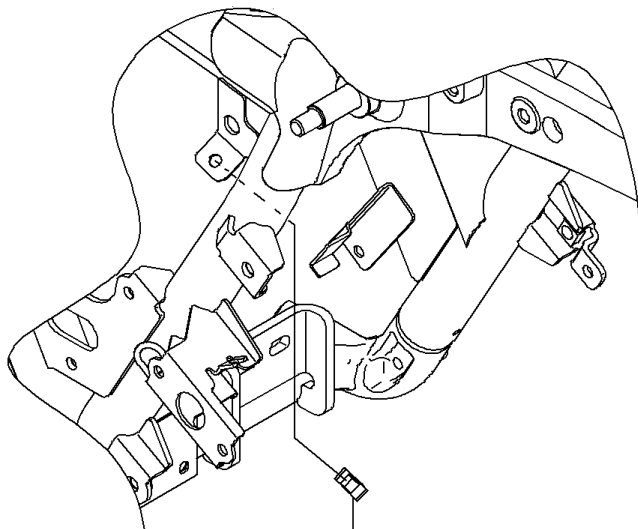

2011 VULCAN® 1700 VAQUERO® PARTS DIAGRAM

Cables

F2540

Ref. Frame

92171A

130A

54012

220

54012A

92171

92171

Ref. Fenders

2011 VULCAN® 1700 VAQUERO® PARTS LIST

Cables

ITEM NAME	PART NUMBER	QUANTITY
BOLT-FLANGED,6X10 (Ref # 130)	130BA0610	1
BOLT-FLANGED,6X14 (Ref # 130A)	130BB0614	1
SCREW-PAN-CROSS,5X14 (Ref # 220)	220AB0514	1
CABLE (Ref # 54010)	54010-0134	1
CABLE-THROTTLE,OPENING (Ref # 54012)	54012-0282	1
CABLE-THROTTLE,CLOSING (Ref # 54012A)	54012-0283	1
CLAMP,SEAT LOCK CABLE (Ref # 92171)	92171-0328	2
CLAMP,CABLE (Ref # 92171A)	92171-1838	1