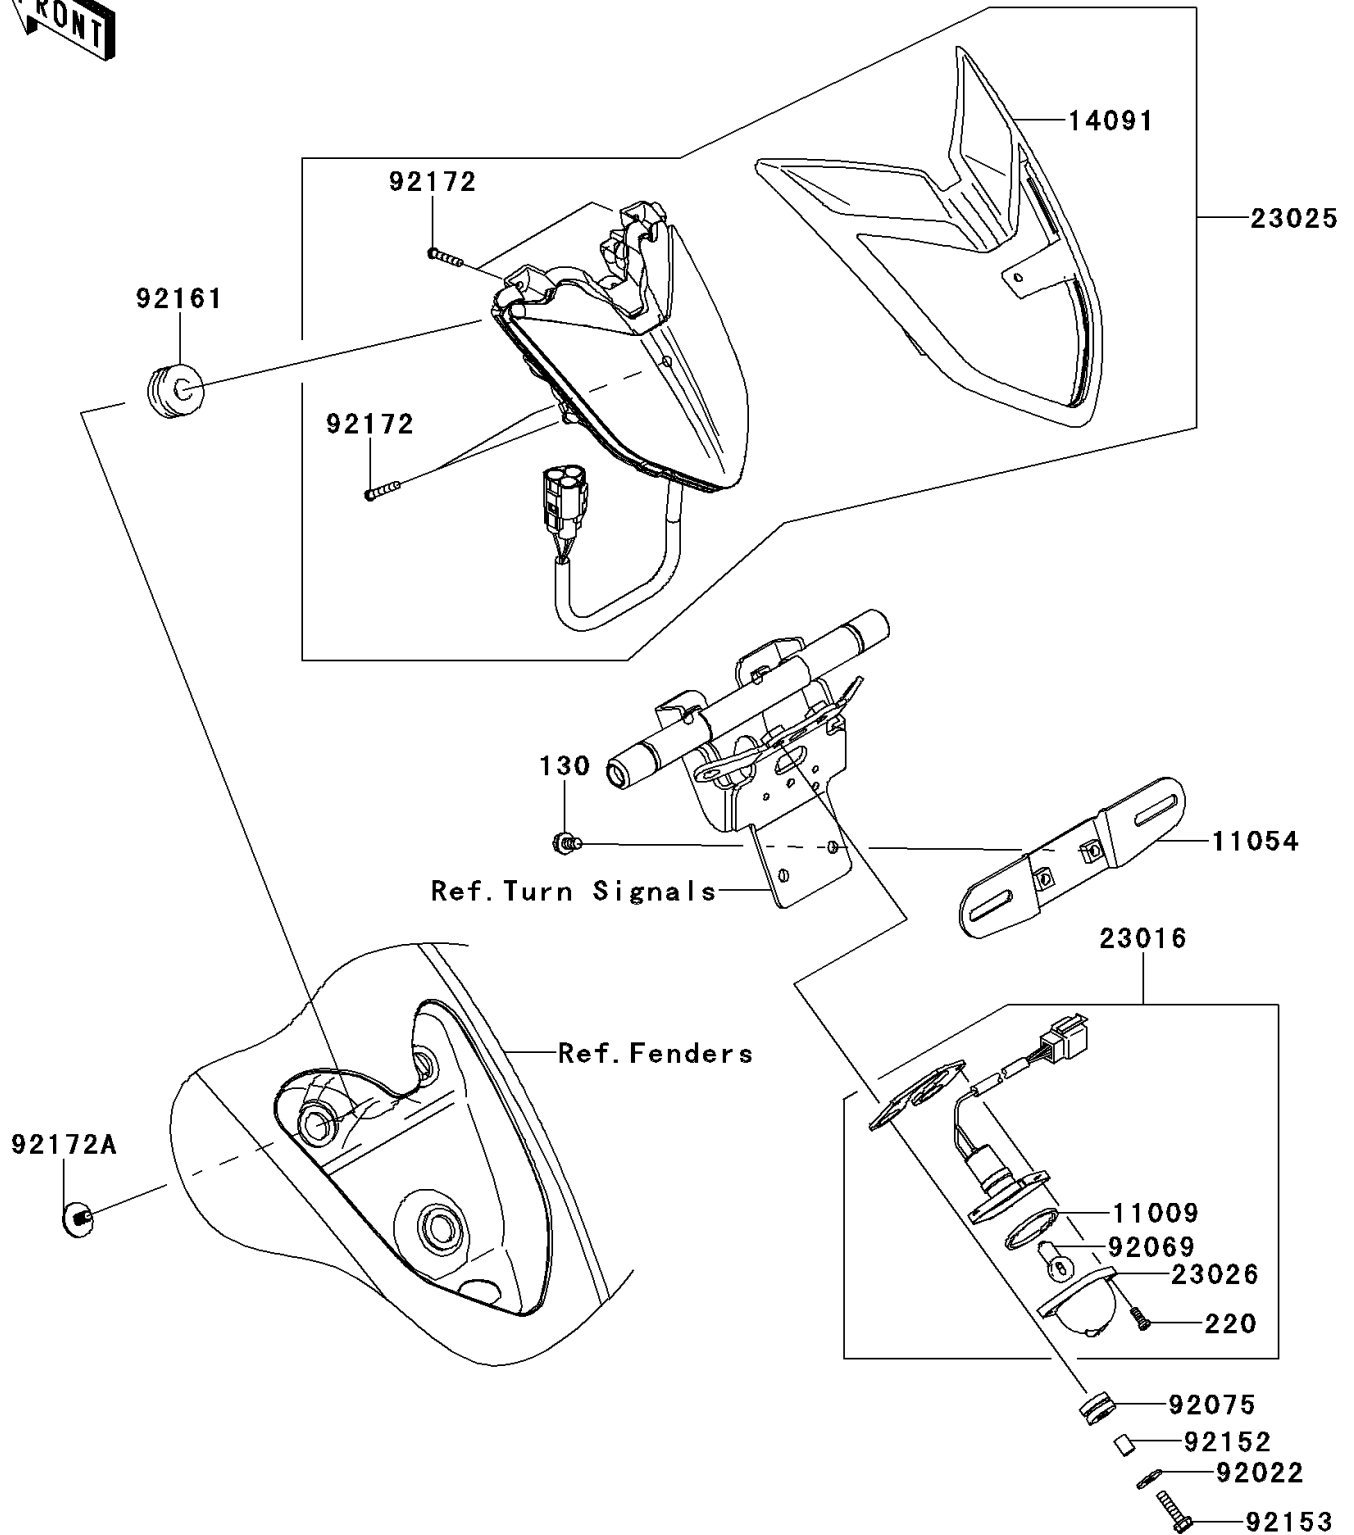

# 2011 VULCAN® 1700 VAQUERO® PARTS DIAGRAM

Taillight(s)

F2720

## 2011 VULCAN® 1700 VAQUERO® PARTS LIST

### Taillight(s)

ITEM NAME	PART NUMBER	QUANTITY
BOLT-FLANGED,6X12 (Ref # 130)	130BB0612	2
SCREW-PAN-CROSS,4X10 (Ref # 220)	220AA0410	2
GASKET,LICENSE PLATE LAMP (Ref # 11009)	11009-1372	1
BRACKET,LICENSE (Ref # 11054)	11054-1761	1
COVER,TAIL LAMP (Ref # 14091)	14091-1592	1
LAMP-ASSY,LICENSE (Ref # 23016)	23016-0032	1
LAMP-TAIL (Ref # 23025)	23025-0052	1
LENS,LAMP (Ref # 23026)	23026-1054	1
WASHER,6.5X20X1.6 (Ref # 92022)	92022-1557	2
BULB,12V 5W (Ref # 92069)	92069-1055	1
DAMPER (Ref # 92075)	92075-209	2
COLLAR,6.8X10X13 (Ref # 92152)	92152-0580	2
BOLT,FLANGED,6X25 (Ref # 92153)	92153-0514	2
DAMPER (Ref # 92161)	92161-0163	3
SCREW,TAPPING,4X16 (Ref # 92172)	92172-0392	4
SCREW,TAPPING+PW,5X14 (Ref # 92172A)	92172-0477	3