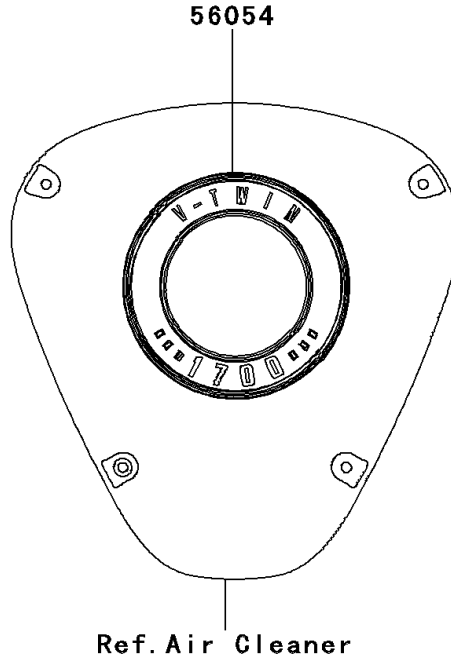

2011 VULCAN® 1700 VAQUERO® PARTS DIAGRAM

Decals(Ebony)(JBF)(Red)(JBFA)

F2861

2011 VULCAN® 1700 VAQUERO® PARTS LIST

Decals(Ebony)(JBF)(Red)(JBFA)

ITEM NAME	PART NUMBER	QUANTITY
MARK,A/C,V-TWIN 1700 (Ref # 56054)	56054-0704	2
MARK,GEN COVER,6 SPEED (Ref # 56054A)	56054-0705	1
MARK,CL COVER,KAWASAKI (Ref # 56054B)	56054-0706	1