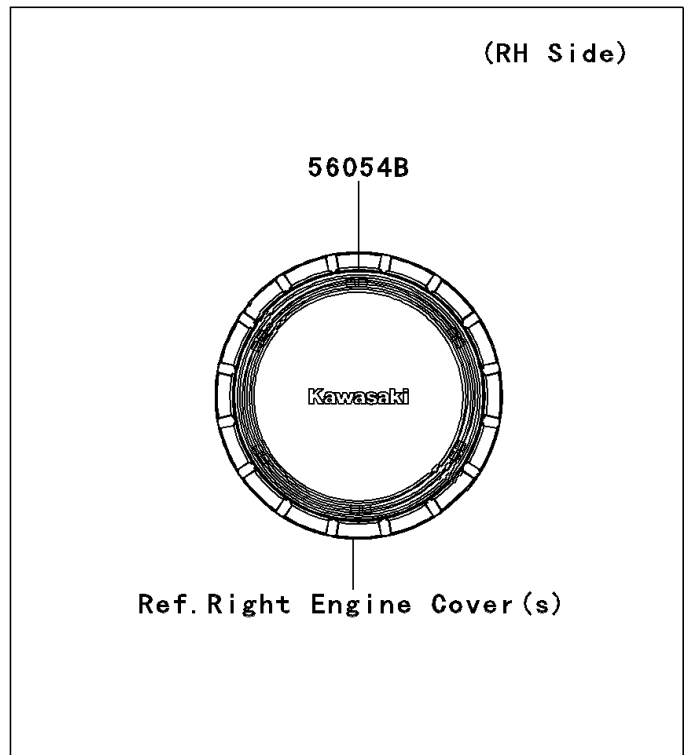

2011 VULCAN® 1700 VAQUERO® PARTS DIAGRAM

Decals(Ebony)(JBF)(Red)(JBFA)

F2861

2011 VULCAN® 1700 VAQUERO® PARTS LIST

Decals(Ebony)(JBF)(Red)(JBFA)

ITEM NAME	PART NUMBER	QUANTITY
MARK,A/C,V-TWIN 1700 (Ref # 56054)	56054-0704	2
MARK,GEN COVER,6 SPEED (Ref # 56054A)	56054-0705	1
MARK,CL COVER,KAWASAKI (Ref # 56054B)	56054-0706	1