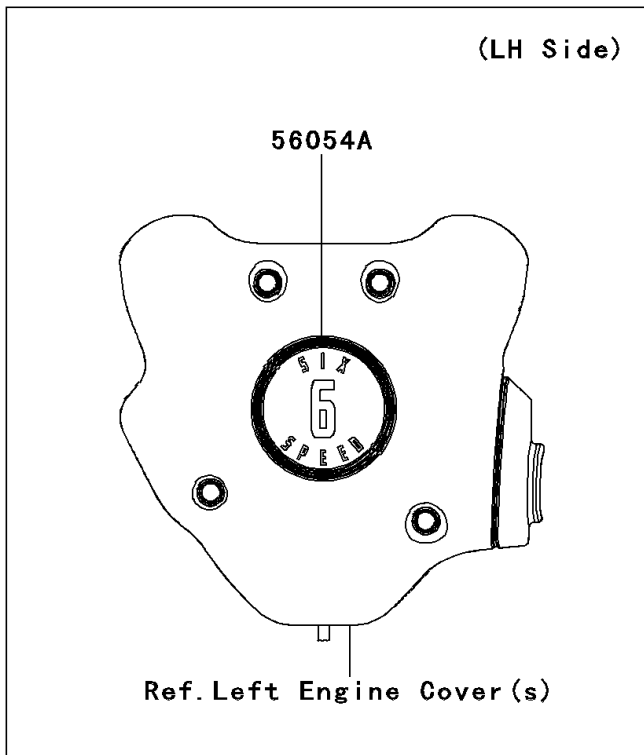

2011 VULCAN® 1700 VAQUERO® PARTS DIAGRAM

Decals(Ebony)(JBF)(Red)(JBFA)

F2861

2011 VULCAN® 1700 VAQUERO® PARTS LIST

Decals(Ebony)(JBF)(Red)(JBFA)

ITEM NAME	PART NUMBER	QUANTITY
MARK,A/C,V-TWIN 1700 (Ref # 56054)	56054-0704	2
MARK,GEN COVER,6 SPEED (Ref # 56054A)	56054-0705	1
MARK,CL COVER,KAWASAKI (Ref # 56054B)	56054-0706	1