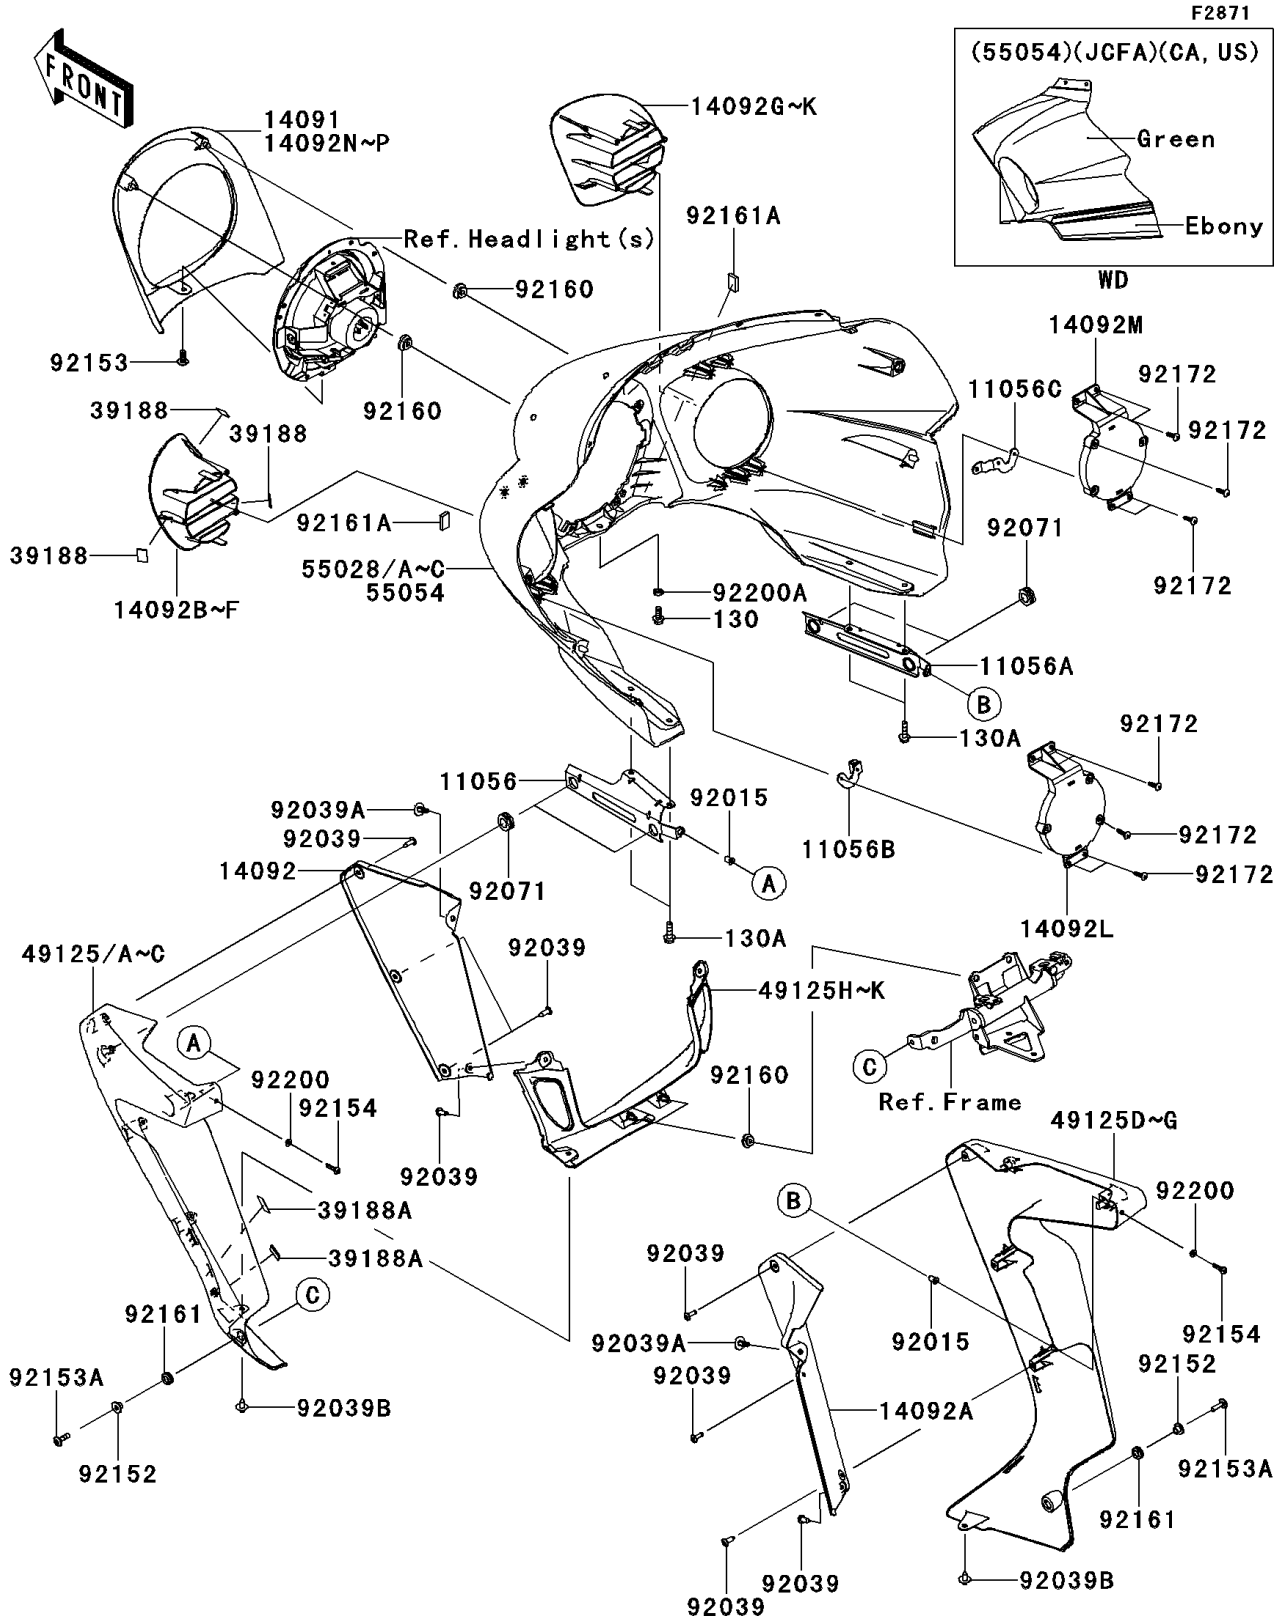

2011 VULCAN® 1700 VAQUERO® PARTS DIAGRAM

Cowling(Outer)

2011 VULCAN® 1700 VAQUERO® PARTS LIST

Cowling(Outer)

ITEM NAME	PART NUMBER	QUANTITY
BRACKET,SHROUD,LH (Ref # 11056)	11056-0344	1
BRACKET,SHROUD,RH (Ref # 11056A)	11056-0345	1
BRACKET,SUB LAMP,LH,LWR (Ref # 11056B)	11056-1145	1
BRACKET,SUB LAMP,RH,LWR (Ref # 11056C)	11056-1146	1
COVER,HEAD LAMP (Ref # 14091)	14091-0948	1
COVER,SHROUD,INNER,LH (Ref # 14092)	14092-0204	1
COVER,SHROUD,INNER,RH (Ref # 14092A)	14092-0205	1
COVER,SUB LAMP,LH,EBONY (Ref # 14092B)	14092-0209-H8	1
COVER,SUB LAMP,RH,EBONY (Ref # 14092G)	14092-0210-H8	1
COVER,SUB LAMP,INNER,LH (Ref # 14092L)	14092-0211	1
COVER,SUB LAMP,INNER,RH (Ref # 14092M)	14092-0212	1
TAPE (Ref # 39188)	39188-0552	6
TAPE (Ref # 39188A)	39188-0553	4
SHROUD,OUTER,LH,EBONY (Ref # 49125)	49125-0063-H8	1
SHROUD,OUTER,RH,EBONY (Ref # 49125D)	49125-0064-H8	1
SHROUD,LWR,CNT,EBONY (Ref # 49125H)	49125-0065-H8	1
COWLING,UPP,OUTER,EBONY (Ref # 55028)	55028-0397-H8	1
NUT,WELL,5MM (Ref # 92015)	92015-1757	2
RIVET (Ref # 92039)	92039-0068	8
RIVET (Ref # 92039A)	92039-0086	2
RIVET (Ref # 92039B)	92039-1289	2
GROMMET (Ref # 92071)	92071-1131	4
COLLAR (Ref # 92152)	92152-0295	2
BOLT,SOCKET,6X16 (Ref # 92153)	92153-0817	1
BOLT,SOCKET,6X22 (Ref # 92153A)	92153-1356	2
BOLT,SOCKET,5X20 (Ref # 92154)	92154-0210	2
DAMPER (Ref # 92160)	92160-1613	4
DAMPER (Ref # 92161)	92161-0266	2
DAMPER (Ref # 92161A)	92161-0717	2

2011 VULCAN® 1700 VAQUERO® PARTS LIST

Cowling(Outer)

ITEM NAME	PART NUMBER	QUANTITY
BOLT-FLANGED,6X16 (Ref # 130)	130AA0616	1
BOLT-FLANGED,6X25 (Ref # 130A)	130BB0625	4
SCREW,TAPPING,5X20 (Ref # 92172)	92172-0382	14
WASHER,NYLONE,5.3X11.5X0.5 (Ref # 92200)	92200-0006	2
WASHER,6.5X12X2 (Ref # 92200A)	92200-0511	1