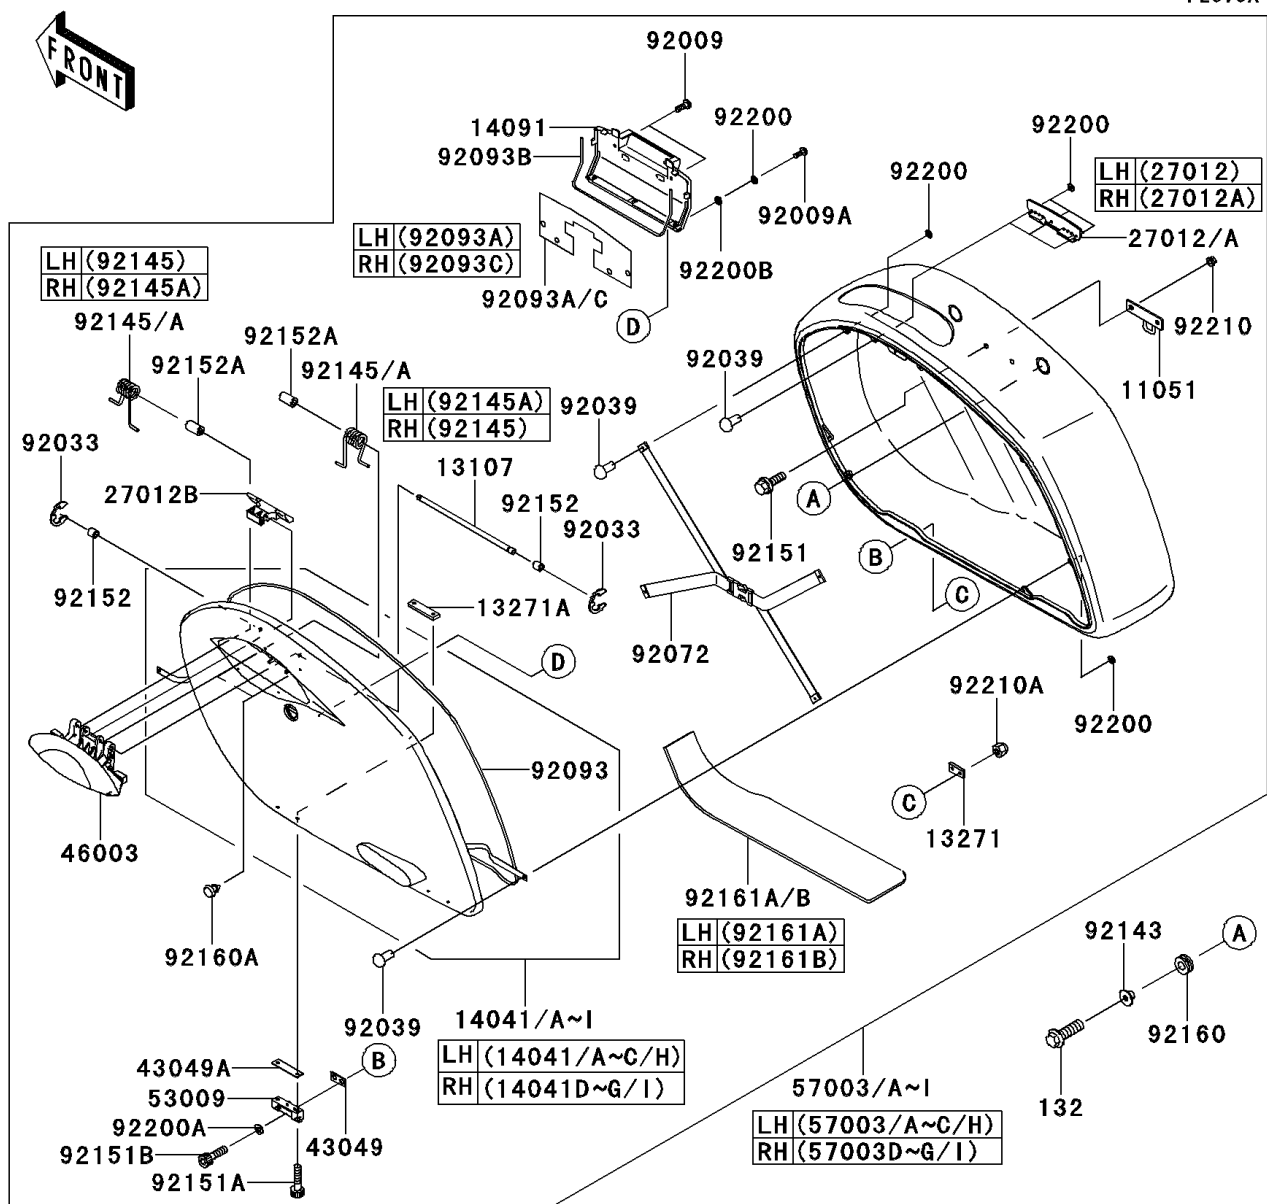

# 2012 VULCAN® 1700 VAQUERO® PARTS DIAGRAM

Saddlebags(Side Bag)

F2873A

## 2012 VULCAN® 1700 VAQUERO® PARTS LIST

### Saddlebags(Side Bag)

ITEM NAME	PART NUMBER	QUANTITY
BRACKET,SIDE BAG BODY (Ref # 11051)	11051-1104	2
SHAFT (Ref # 13107)	13107-1403	2
PLATE (Ref # 13271)	13271-1146	4
PLATE (Ref # 13271A)	13271-1147	4
COVER,LID MAINTENANCE (Ref # 14091)	14091-1069	2
HOOK,LOCK PLATE,LH (Ref # 27012)	27012-1571	1
HOOK,LOCK PLATE,RH (Ref # 27012A)	27012-1572	1
HOOK,HANDLE (Ref # 27012B)	27012-1575	2
PACKING (Ref # 43049)	43049-1084	4
PACKING (Ref # 43049A)	43049-1086	4
HANDLE,SIDE BAG (Ref # 46003)	46003-1505	2
HINGE,SIDE BAG (Ref # 53009)	53009-1104	4
BOLT-FLANGED-SMALL,8X25 (Ref # 132)	132BB0825	4
SCREW,TAPPING,4X12 (Ref # 92009)	92009-1870	4
SCREW,TAPPING,3X8 (Ref # 92009A)	92009-1871	6
RING-SNAP (Ref # 92033)	92033-1300	4
RIVET (Ref # 92039)	92039-1236	18
BAND (Ref # 92072)	92072-1368	2
SEAL,SIDE BAG COVER (Ref # 92093)	92093-1486	2
SEAL,SIDE BAG,LH (Ref # 92093A)	92093-1487	1
SEAL (Ref # 92093B)	92093-1488	2
SEAL,SIDE BAG,RH (Ref # 92093C)	92093-1489	1
COLLAR (Ref # 92143)	92143-1450	4
SPRING (Ref # 92145)	92145-1175	2
SPRING (Ref # 92145A)	92145-1200	2
BOLT,FLANGED,6X16 (Ref # 92151)	92151-1435	4
BOLT,SOCKET,4X22 (Ref # 92151A)	92151-1436	8
BOLT,SOCKET,4X18 (Ref # 92151B)	92151-1437	8
COLLAR (Ref # 92152)	92152-1121	4