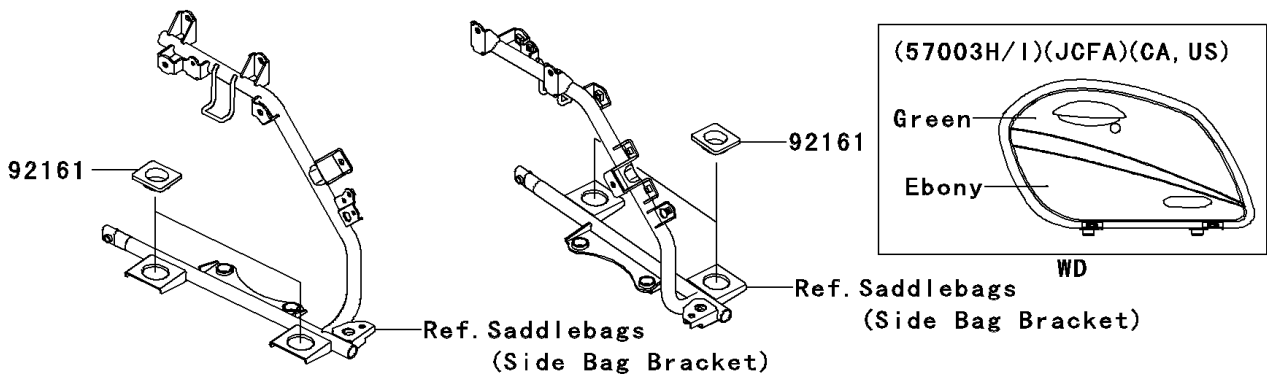

# 2012 VULCAN® 1700 VAQUERO® PARTS DIAGRAM

Saddlebags(Side Bag)

F2873A

## 2012 VULCAN® 1700 VAQUERO® PARTS LIST

### Saddlebags(Side Bag)

ITEM NAME	PART NUMBER	QUANTITY
BRACKET,SIDE BAG BODY (Ref # 11051)	11051-1104	2
SHAFT (Ref # 13107)	13107-1403	2
PLATE (Ref # 13271)	13271-1146	4
PLATE (Ref # 13271A)	13271-1147	4
COVER,LID MAINTENANCE (Ref # 14091)	14091-1069	2
HOOK,LOCK PLATE,LH (Ref # 27012)	27012-1571	1
HOOK,LOCK PLATE,RH (Ref # 27012A)	27012-1572	1
HOOK,HANDLE (Ref # 27012B)	27012-1575	2
PACKING (Ref # 43049)	43049-1084	4
PACKING (Ref # 43049A)	43049-1086	4
HANDLE,SIDE BAG (Ref # 46003)	46003-1505	2
HINGE,SIDE BAG (Ref # 53009)	53009-1104	4
BOLT-FLANGED-SMALL,8X25 (Ref # 132)	132BB0825	4
SCREW,TAPPING,4X12 (Ref # 92009)	92009-1870	4
SCREW,TAPPING,3X8 (Ref # 92009A)	92009-1871	6
RING-SNAP (Ref # 92033)	92033-1300	4
RIVET (Ref # 92039)	92039-1236	18
BAND (Ref # 92072)	92072-1368	2
SEAL,SIDE BAG COVER (Ref # 92093)	92093-1486	2
SEAL,SIDE BAG,LH (Ref # 92093A)	92093-1487	1
SEAL (Ref # 92093B)	92093-1488	2
SEAL,SIDE BAG,RH (Ref # 92093C)	92093-1489	1
COLLAR (Ref # 92143)	92143-1450	4
SPRING (Ref # 92145)	92145-1175	2
SPRING (Ref # 92145A)	92145-1200	2
BOLT,FLANGED,6X16 (Ref # 92151)	92151-1435	4
BOLT,SOCKET,4X22 (Ref # 92151A)	92151-1436	8
BOLT,SOCKET,4X18 (Ref # 92151B)	92151-1437	8
COLLAR (Ref # 92152)	92152-1121	4