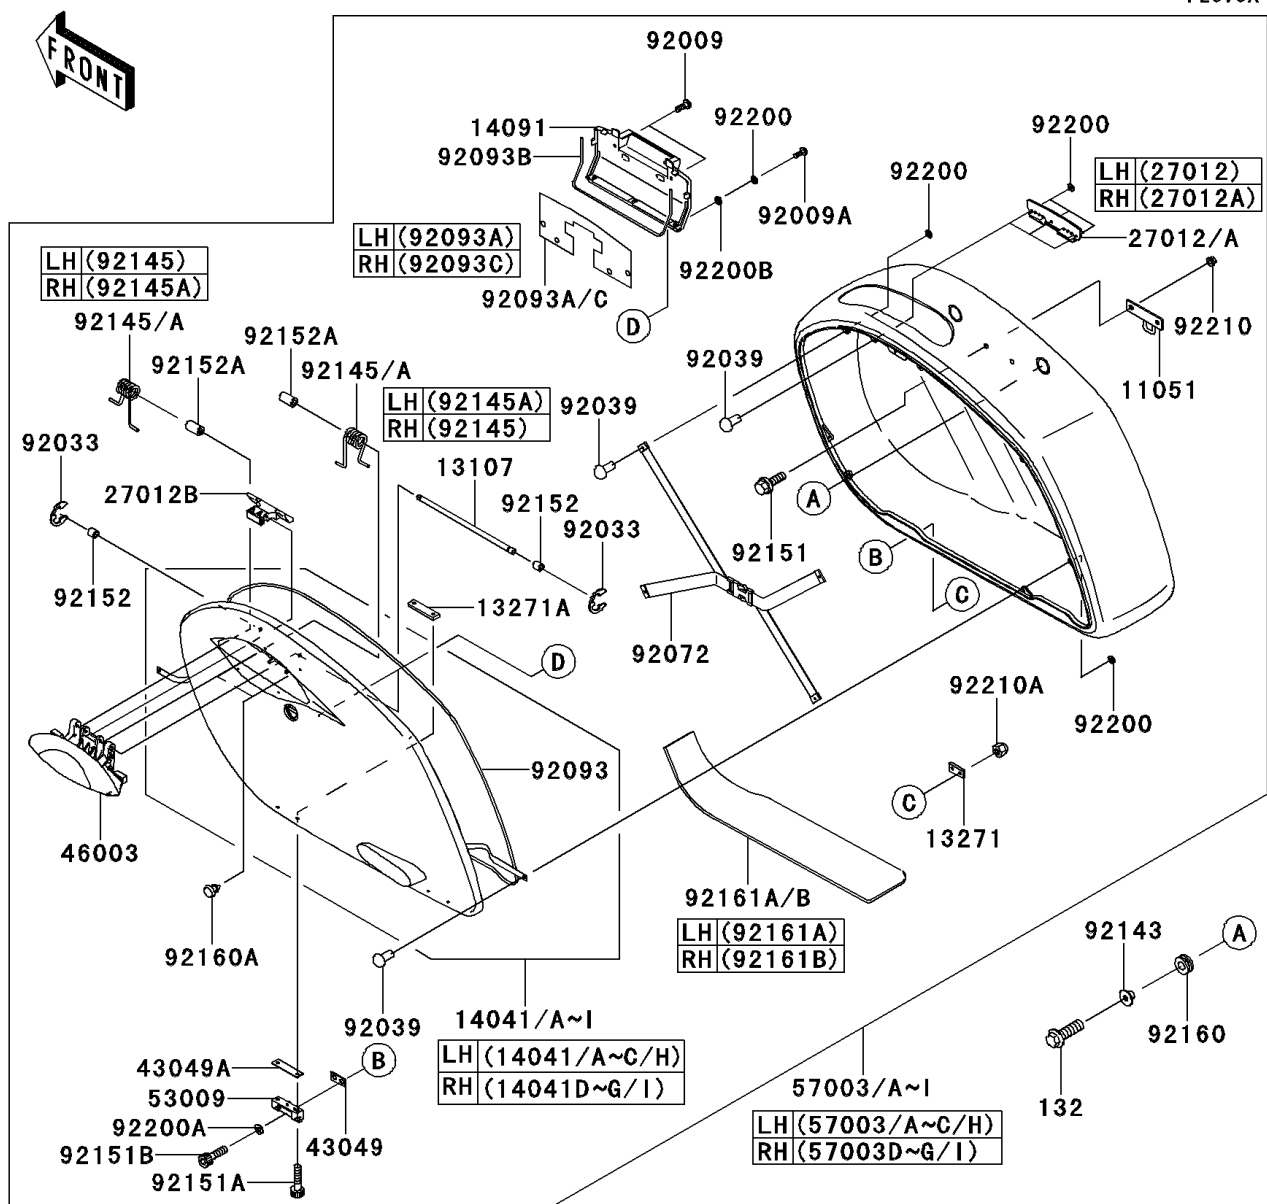

2012 VULCAN® 1700 VAQUERO® PARTS DIAGRAM

Saddlebags(Side Bag)

F2873A

2012 VULCAN® 1700 VAQUERO® PARTS LIST

Saddlebags(Side Bag)

ITEM NAME	PART NUMBER	QUANTITY
BRACKET,SIDE BAG BODY (Ref # 11051)	11051-1104	2
SHAFT (Ref # 13107)	13107-1403	2
PLATE (Ref # 13271)	13271-1146	4
PLATE (Ref # 13271A)	13271-1147	4
COVER,LID MAINTENANCE (Ref # 14091)	14091-1069	2
HOOK,LOCK PLATE,LH (Ref # 27012)	27012-1571	1
HOOK,LOCK PLATE,RH (Ref # 27012A)	27012-1572	1
HOOK,HANDLE (Ref # 27012B)	27012-1575	2
PACKING (Ref # 43049)	43049-1084	4
PACKING (Ref # 43049A)	43049-1086	4
HANDLE,SIDE BAG (Ref # 46003)	46003-1505	2
HINGE,SIDE BAG (Ref # 53009)	53009-1104	4
BOLT-FLANGED-SMALL,8X25 (Ref # 132)	132BB0825	4
SCREW,TAPPING,4X12 (Ref # 92009)	92009-1870	4
SCREW,TAPPING,3X8 (Ref # 92009A)	92009-1871	6
RING-SNAP (Ref # 92033)	92033-1300	4
RIVET (Ref # 92039)	92039-1236	18
BAND (Ref # 92072)	92072-1368	2
SEAL,SIDE BAG COVER (Ref # 92093)	92093-1486	2
SEAL,SIDE BAG,LH (Ref # 92093A)	92093-1487	1
SEAL (Ref # 92093B)	92093-1488	2
SEAL,SIDE BAG,RH (Ref # 92093C)	92093-1489	1
COLLAR (Ref # 92143)	92143-1450	4
SPRING (Ref # 92145)	92145-1175	2
SPRING (Ref # 92145A)	92145-1200	2
BOLT,FLANGED,6X16 (Ref # 92151)	92151-1435	4
BOLT,SOCKET,4X22 (Ref # 92151A)	92151-1436	8
BOLT,SOCKET,4X18 (Ref # 92151B)	92151-1437	8
COLLAR (Ref # 92152)	92152-1121	4