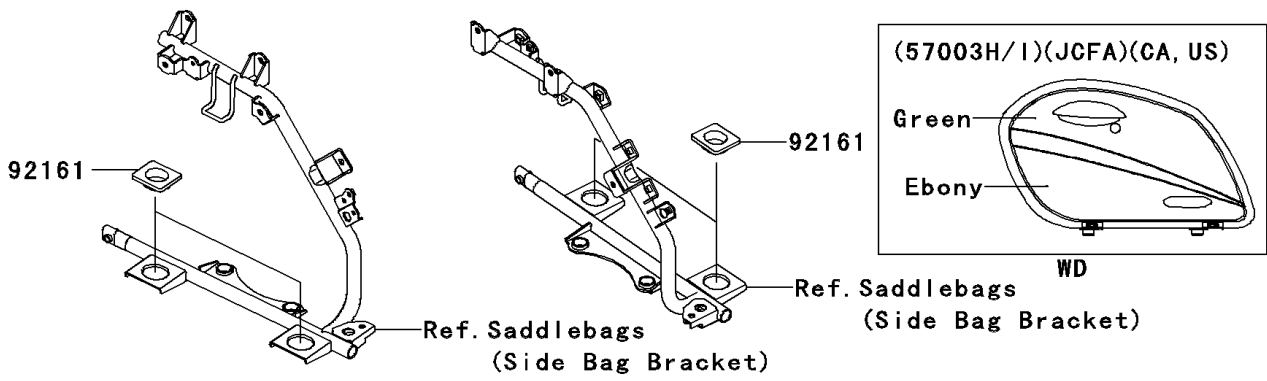

2012 VULCAN® 1700 VAQUERO® PARTS DIAGRAM

Saddlebags(Side Bag)

F2873A

2012 VULCAN® 1700 VAQUERO® PARTS LIST

Saddlebags(Side Bag)

ITEM NAME	PART NUMBER	QUANTITY
BRACKET,SIDE BAG BODY (Ref # 11051)	11051-1104	2
SHAFT (Ref # 13107)	13107-1403	2
PLATE (Ref # 13271)	13271-1146	4
PLATE (Ref # 13271A)	13271-1147	4
COVER,LID MAINTENANCE (Ref # 14091)	14091-1069	2
HOOK,LOCK PLATE,LH (Ref # 27012)	27012-1571	1
HOOK,LOCK PLATE,RH (Ref # 27012A)	27012-1572	1
HOOK,HANDLE (Ref # 27012B)	27012-1575	2
PACKING (Ref # 43049)	43049-1084	4
PACKING (Ref # 43049A)	43049-1086	4
HANDLE,SIDE BAG (Ref # 46003)	46003-1505	2
HINGE,SIDE BAG (Ref # 53009)	53009-1104	4
BOLT-FLANGED-SMALL,8X25 (Ref # 132)	132BB0825	4
SCREW,TAPPING,4X12 (Ref # 92009)	92009-1870	4
SCREW,TAPPING,3X8 (Ref # 92009A)	92009-1871	6
RING-SNAP (Ref # 92033)	92033-1300	4
RIVET (Ref # 92039)	92039-1236	18
BAND (Ref # 92072)	92072-1368	2
SEAL,SIDE BAG COVER (Ref # 92093)	92093-1486	2
SEAL,SIDE BAG,LH (Ref # 92093A)	92093-1487	1
SEAL (Ref # 92093B)	92093-1488	2
SEAL,SIDE BAG,RH (Ref # 92093C)	92093-1489	1
COLLAR (Ref # 92143)	92143-1450	4
SPRING (Ref # 92145)	92145-1175	2
SPRING (Ref # 92145A)	92145-1200	2
BOLT,FLANGED,6X16 (Ref # 92151)	92151-1435	4
BOLT,SOCKET,4X22 (Ref # 92151A)	92151-1436	8
BOLT,SOCKET,4X18 (Ref # 92151B)	92151-1437	8
COLLAR (Ref # 92152)	92152-1121	4