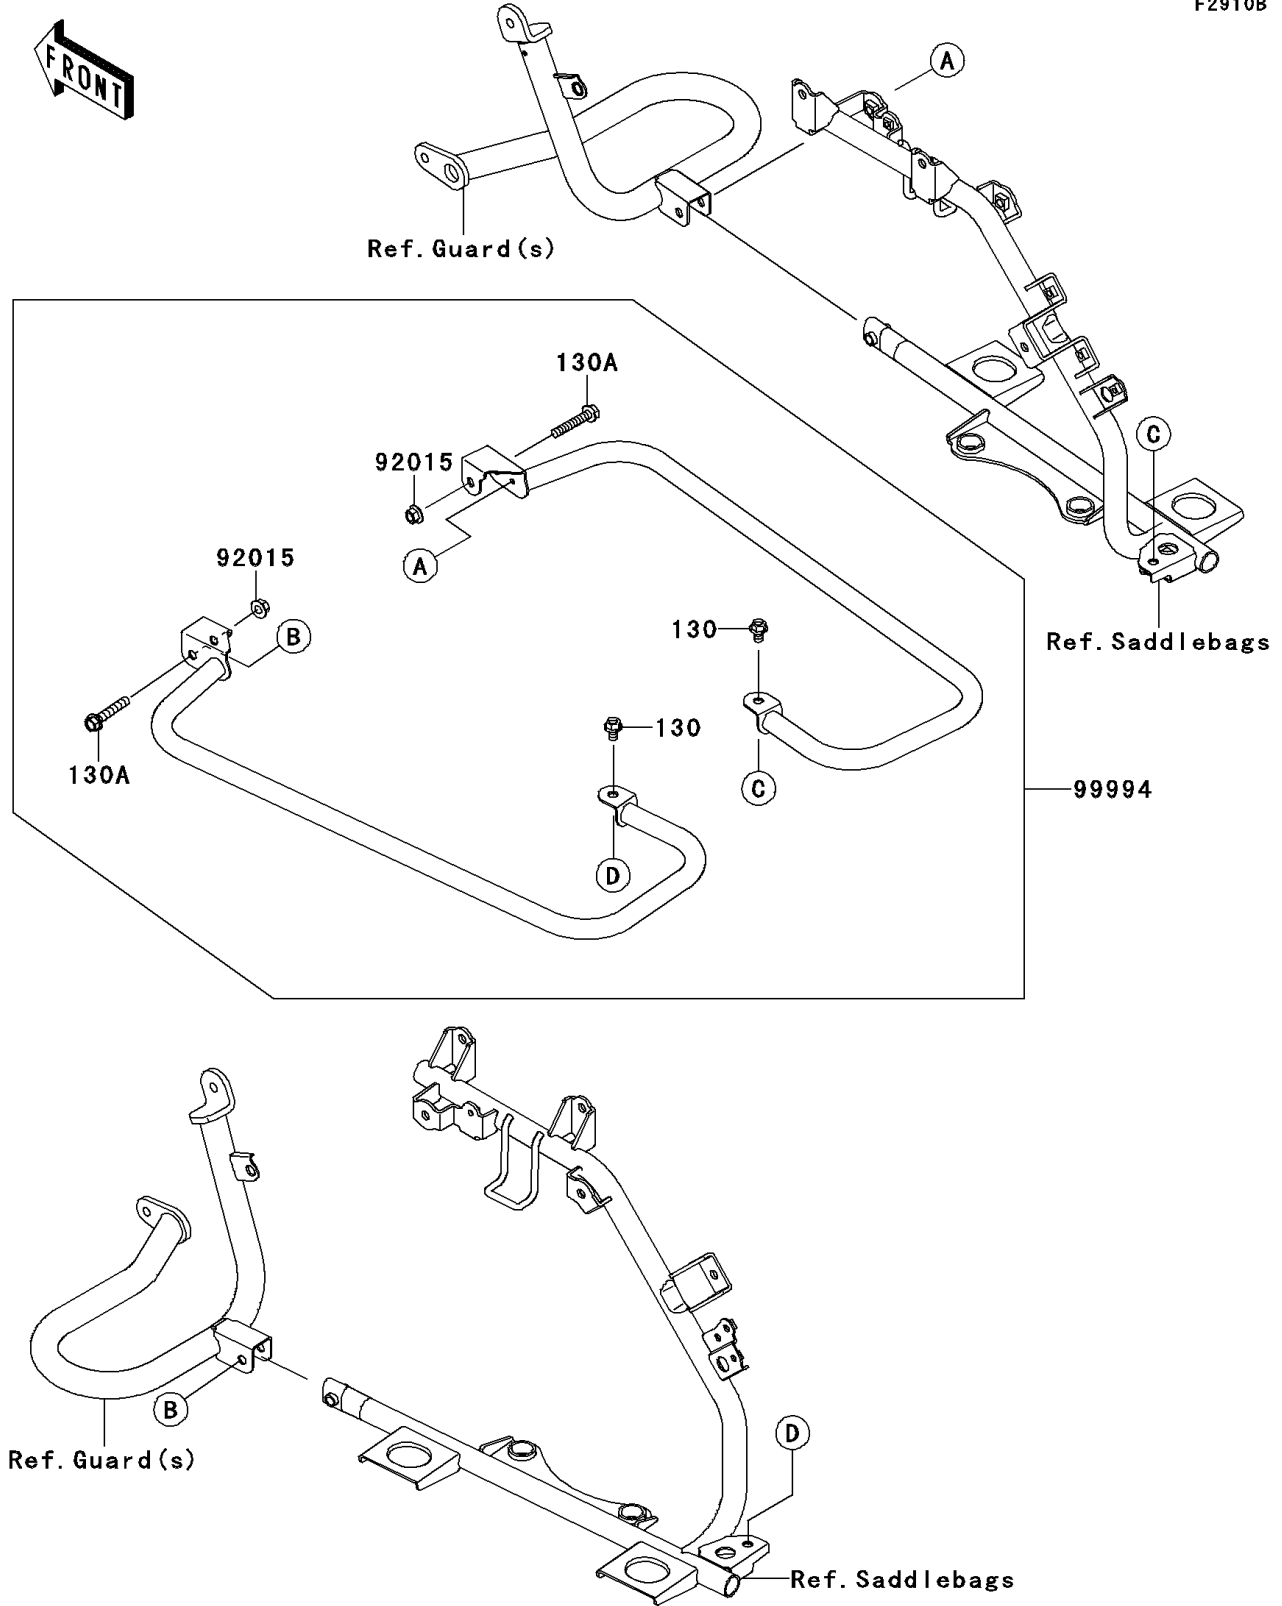

2012 VULCAN® 1700 VAQUERO® PARTS DIAGRAM

Accessory(Saddlebag Rails)

F2910B

2012 VULCAN® 1700 VAQUERO® PARTS LIST

Accessory(Saddlebag Rails)

ITEM NAME	PART NUMBER	QUANTITY
BOLT-FLANGED,8X12 (Ref # 130)	130BA0812	2
BOLT-FLANGED,8X45 (Ref # 130A)	130BA0845	2
NUT,FLANGED,8MM (Ref # 92015)	92015-1014	2
KIT-ACCESSORY,SADDLEBAG RAILS (Ref # 99994)	99994-0241	1