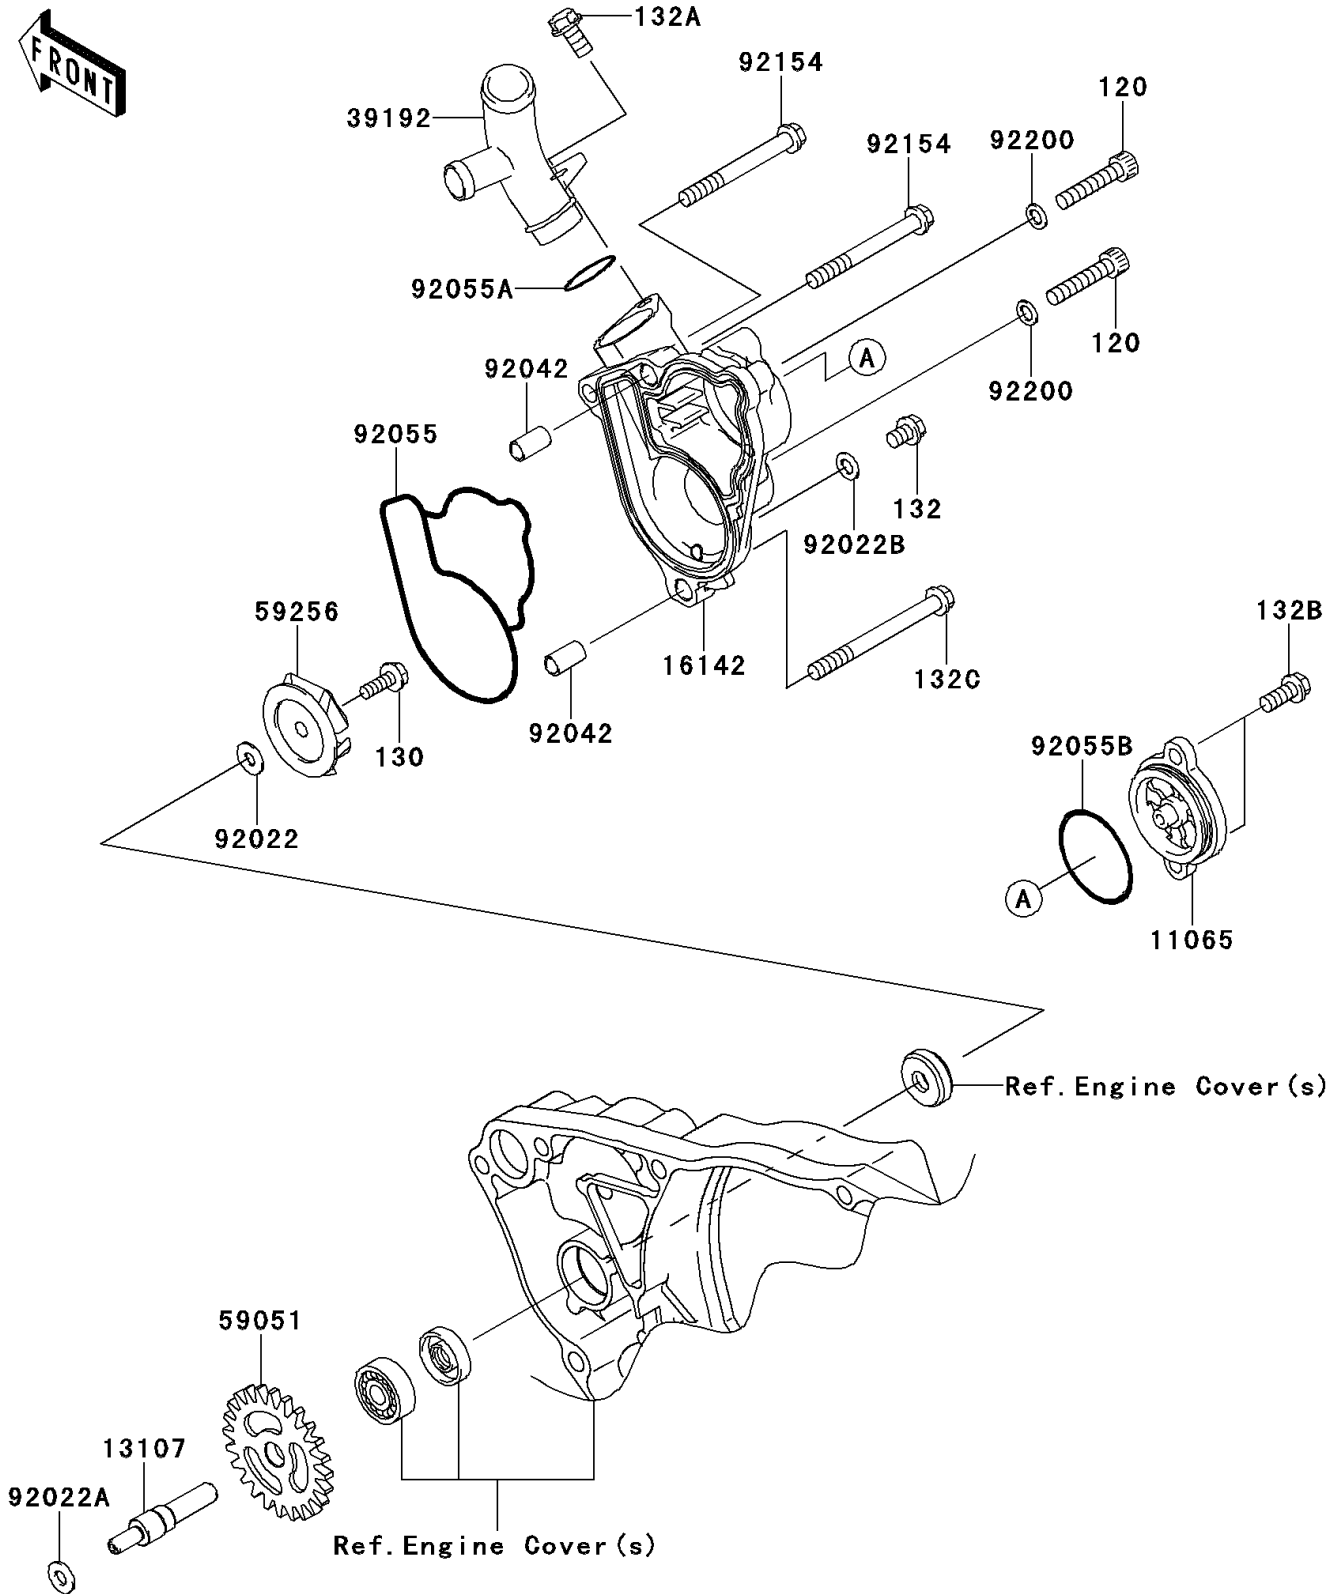

2013 KX™ 250F PARTS DIAGRAM

Water Pump

E3031

2013 KX™ 250F PARTS LIST

Water Pump

ITEM NAME	PART NUMBER	QUANTITY
-----------	-------------	----------