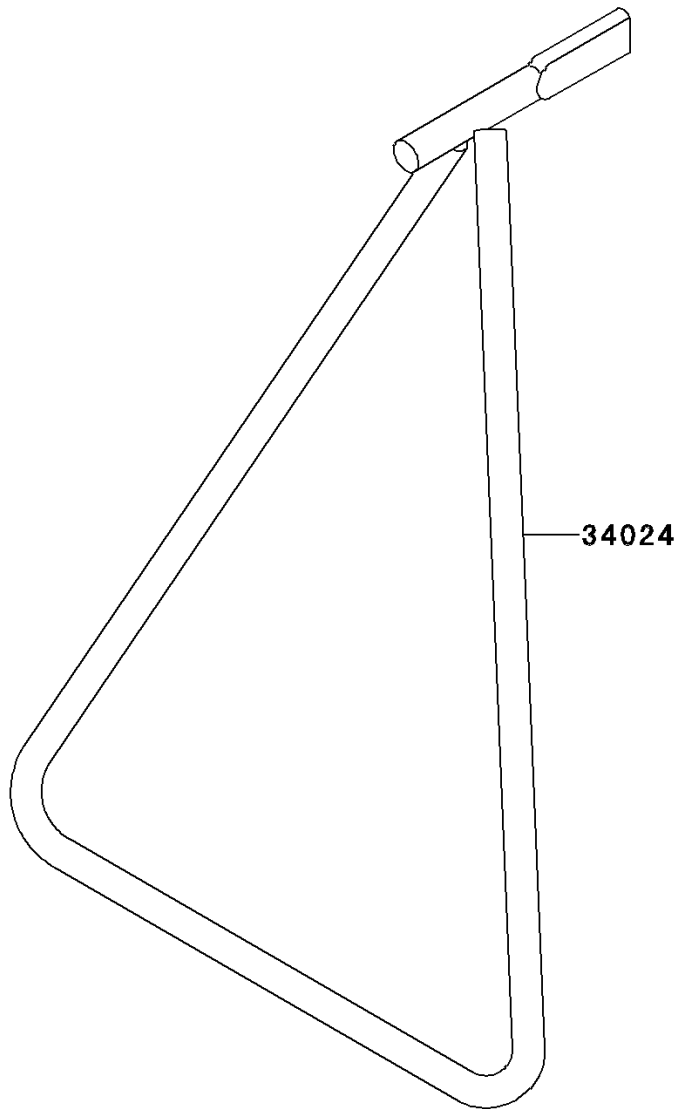

2014 KX™ 250F PARTS DIAGRAM

Stand(s)

F2190

2014 KX™ 250F PARTS LIST

Stand(s)

ITEM NAME	PART NUMBER	QUANTITY
STAND-SIDE (Ref # 34024)	34024-0074	1