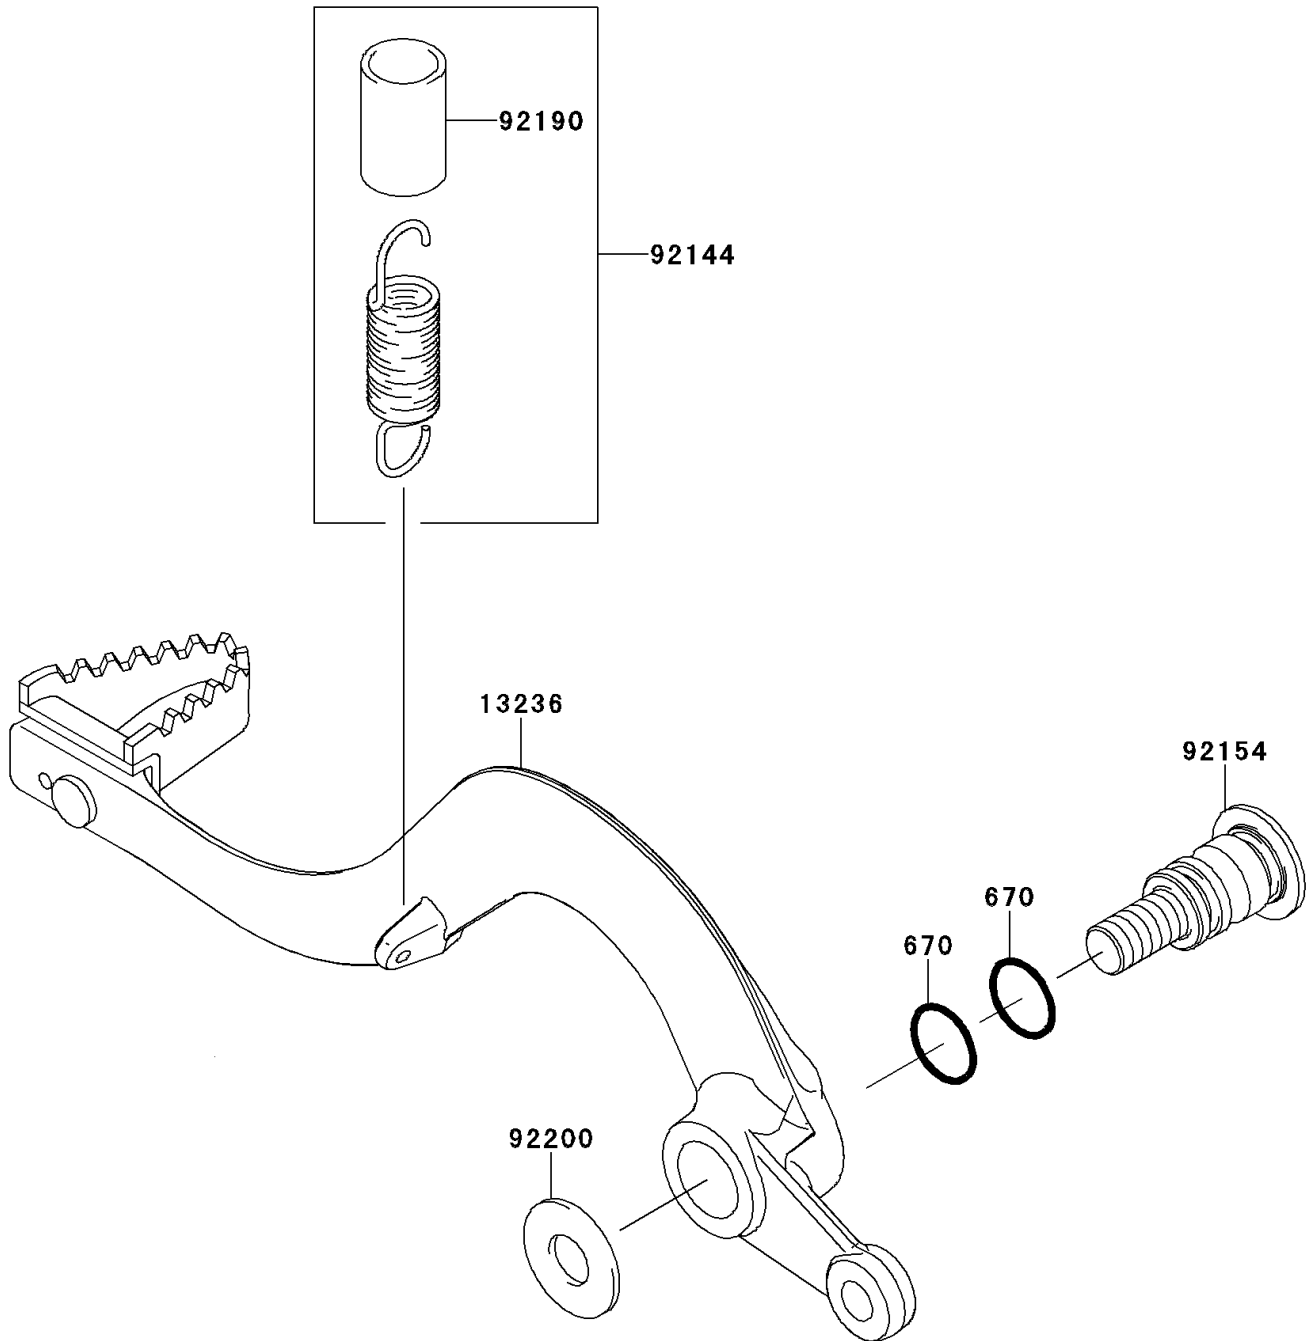

2013 KX™ 250F PARTS DIAGRAM

Brake Pedal

F2260

2013 KX™ 250F PARTS LIST

Brake Pedal

ITEM NAME	PART NUMBER	QUANTITY
-----------	-------------	----------