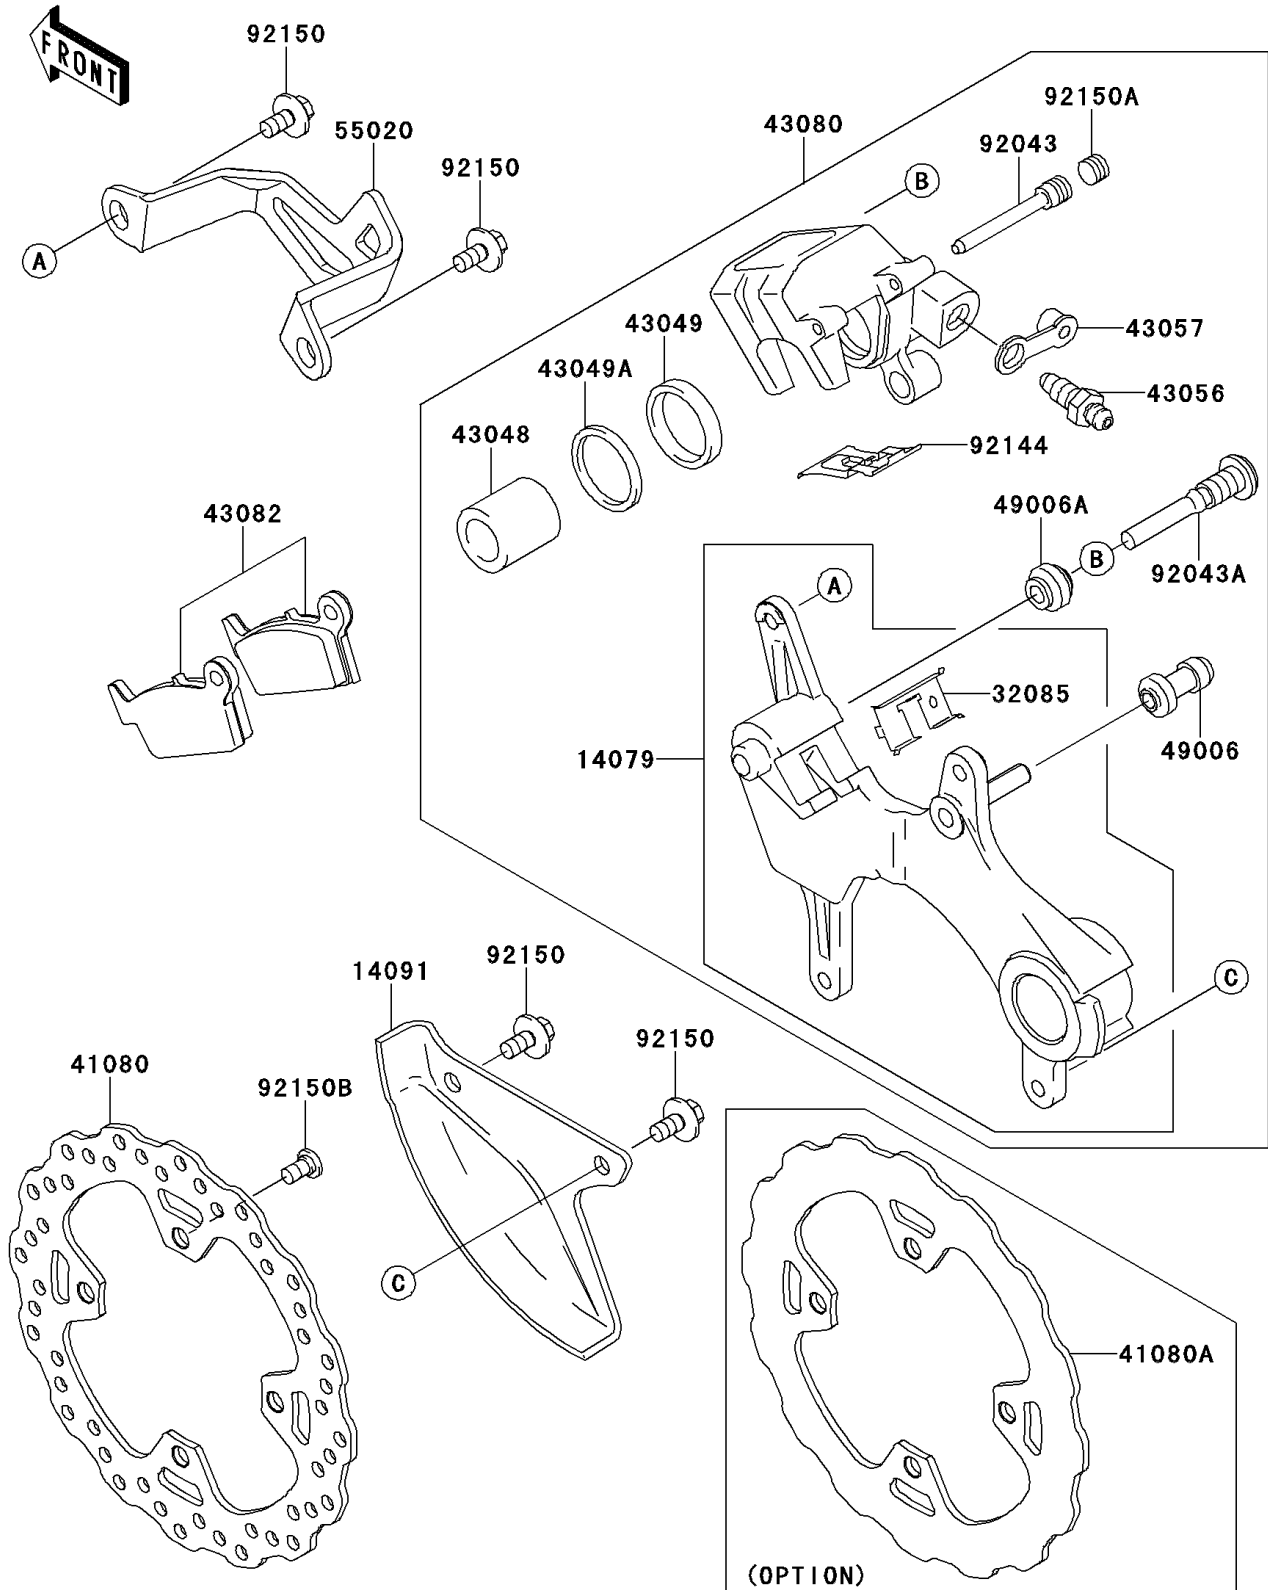

2013 KX™ 250F PARTS DIAGRAM

Rear Brake

F2294

2013 KX™ 250F PARTS LIST

Rear Brake

ITEM NAME	PART NUMBER	QUANTITY
HOLDER-ASSY,REAR CALIPER (Ref # 14079)	14079-0022	1
COVER,REAR DISC,EBONY (Ref # 14091)	14091-1523-6C	1
STOPPER,PAD (Ref # 32085)	32085-1386	1
DISC,RR (Ref # 41080)	41080-0076	1
DISC,RR (Ref # 41080A)	41080-0094	1
PISTON-CALIPER (Ref # 43048)	43048-1066	1
PACKING (Ref # 43049)	43049-1063	1
PACKING (Ref # 43049A)	43049-1064	1
BREATHER (Ref # 43056)	43056-1055	1
CAP-BREATHER (Ref # 43057)	43057-1001	1
CALIPER-SUB-ASSY,RR (Ref # 43080)	43080-0037	1
PAD-ASSY-BRAKE (Ref # 43082)	43082-0107	1
BOOT,CALIPER (Ref # 49006)	49006-1088	1
BOOT,CALIPER (Ref # 49006A)	49006-1242	1
GUARD,REAR CALIPER,EBONY (Ref # 55020)	55020-0458-6C	1
PIN,HANGER (Ref # 92043)	92043-1507	1
PIN (Ref # 92043A)	92043-1508	1
SPRING,PAD (Ref # 92144)	92144-1819	1
BOLT,6X14 (Ref # 92150)	92150-1340	4
BOLT,PLUG (Ref # 92150A)	92150-1692	1
BOLT,DISC PLATE,8X15 (Ref # 92150B)	92150-1811	4