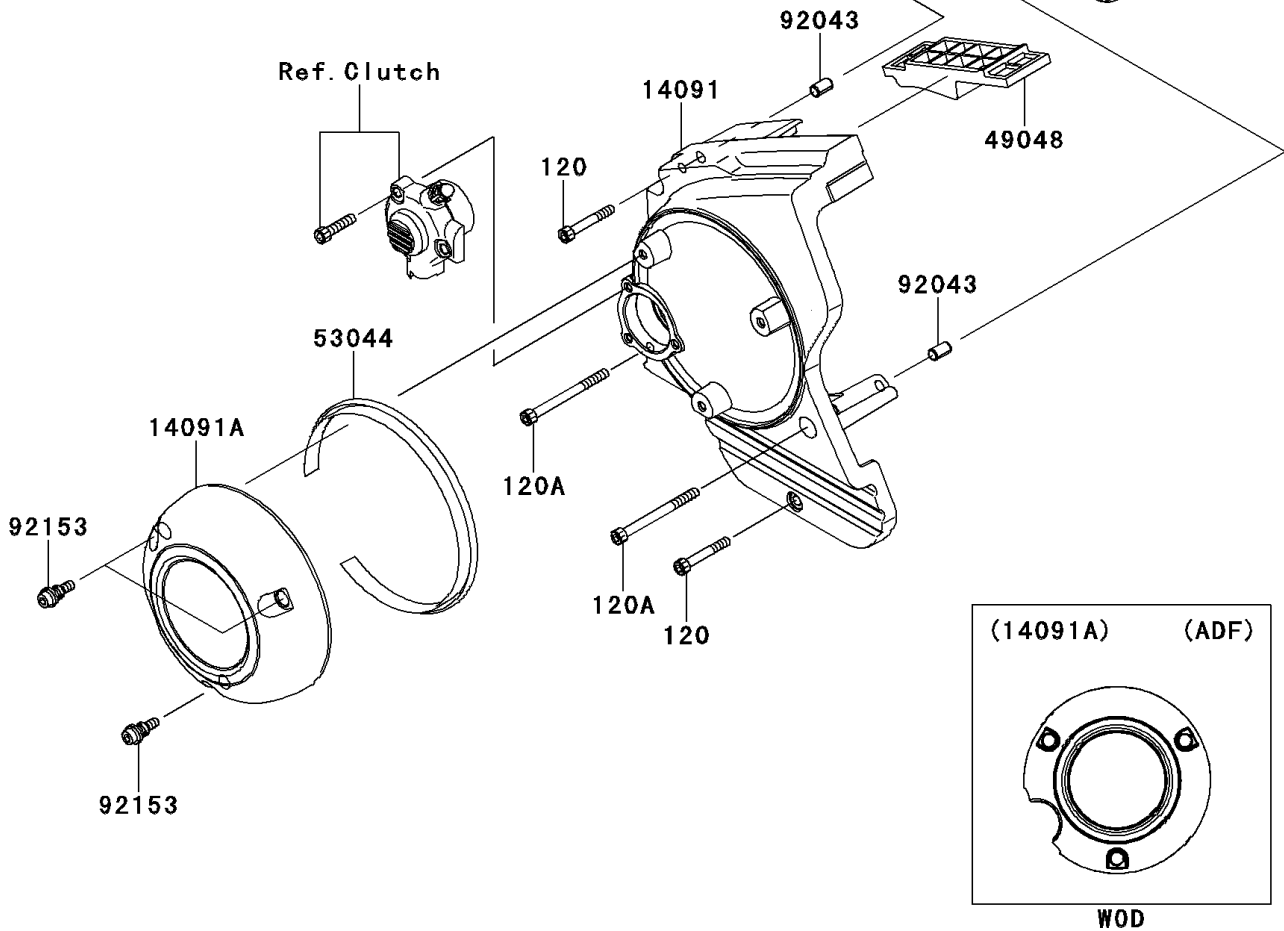

2013 VULCAN® 1700 VOYAGER® PARTS DIAGRAM

Chain Cover

E1433

2013 VULCAN® 1700 VOYAGER® PARTS LIST

Chain Cover

ITEM NAME	PART NUMBER	QUANTITY
BOLT-SOCKET,6X40 (Ref # 120)	120CC0640	2
BOLT-SOCKET,6X70 (Ref # 120A)	120CC0670	2
COVER,PULLEY (Ref # 14091)	14091-0970	1
COVER,PULLEY,OUTER (Ref # 14091A)	14091-0994	1
SHOE (Ref # 49048)	49048-0004	1
TRIM,ISOLATOR (Ref # 53044)	53044-0047	1
PIN,6.2X8X14 (Ref # 92043)	92043-1263	2
BOLT,SOCKET,6X22 (Ref # 92153)	92153-1331	3