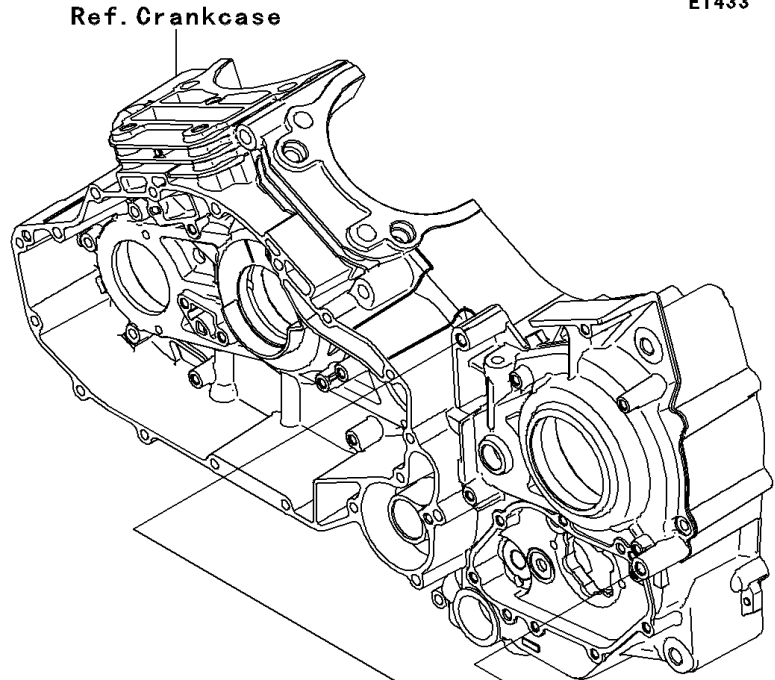

2013 VULCAN® 1700 VOYAGER® PARTS DIAGRAM

Chain Cover

E1433

2013 VULCAN® 1700 VOYAGER® PARTS LIST

Chain Cover

ITEM NAME	PART NUMBER	QUANTITY
BOLT-SOCKET,6X40 (Ref # 120)	120CC0640	2
BOLT-SOCKET,6X70 (Ref # 120A)	120CC0670	2
COVER,PULLEY (Ref # 14091)	14091-0970	1
COVER,PULLEY,OUTER (Ref # 14091A)	14091-0994	1
SHOE (Ref # 49048)	49048-0004	1
TRIM,ISOLATOR (Ref # 53044)	53044-0047	1
PIN,6.2X8X14 (Ref # 92043)	92043-1263	2
BOLT,SOCKET,6X22 (Ref # 92153)	92153-1331	3