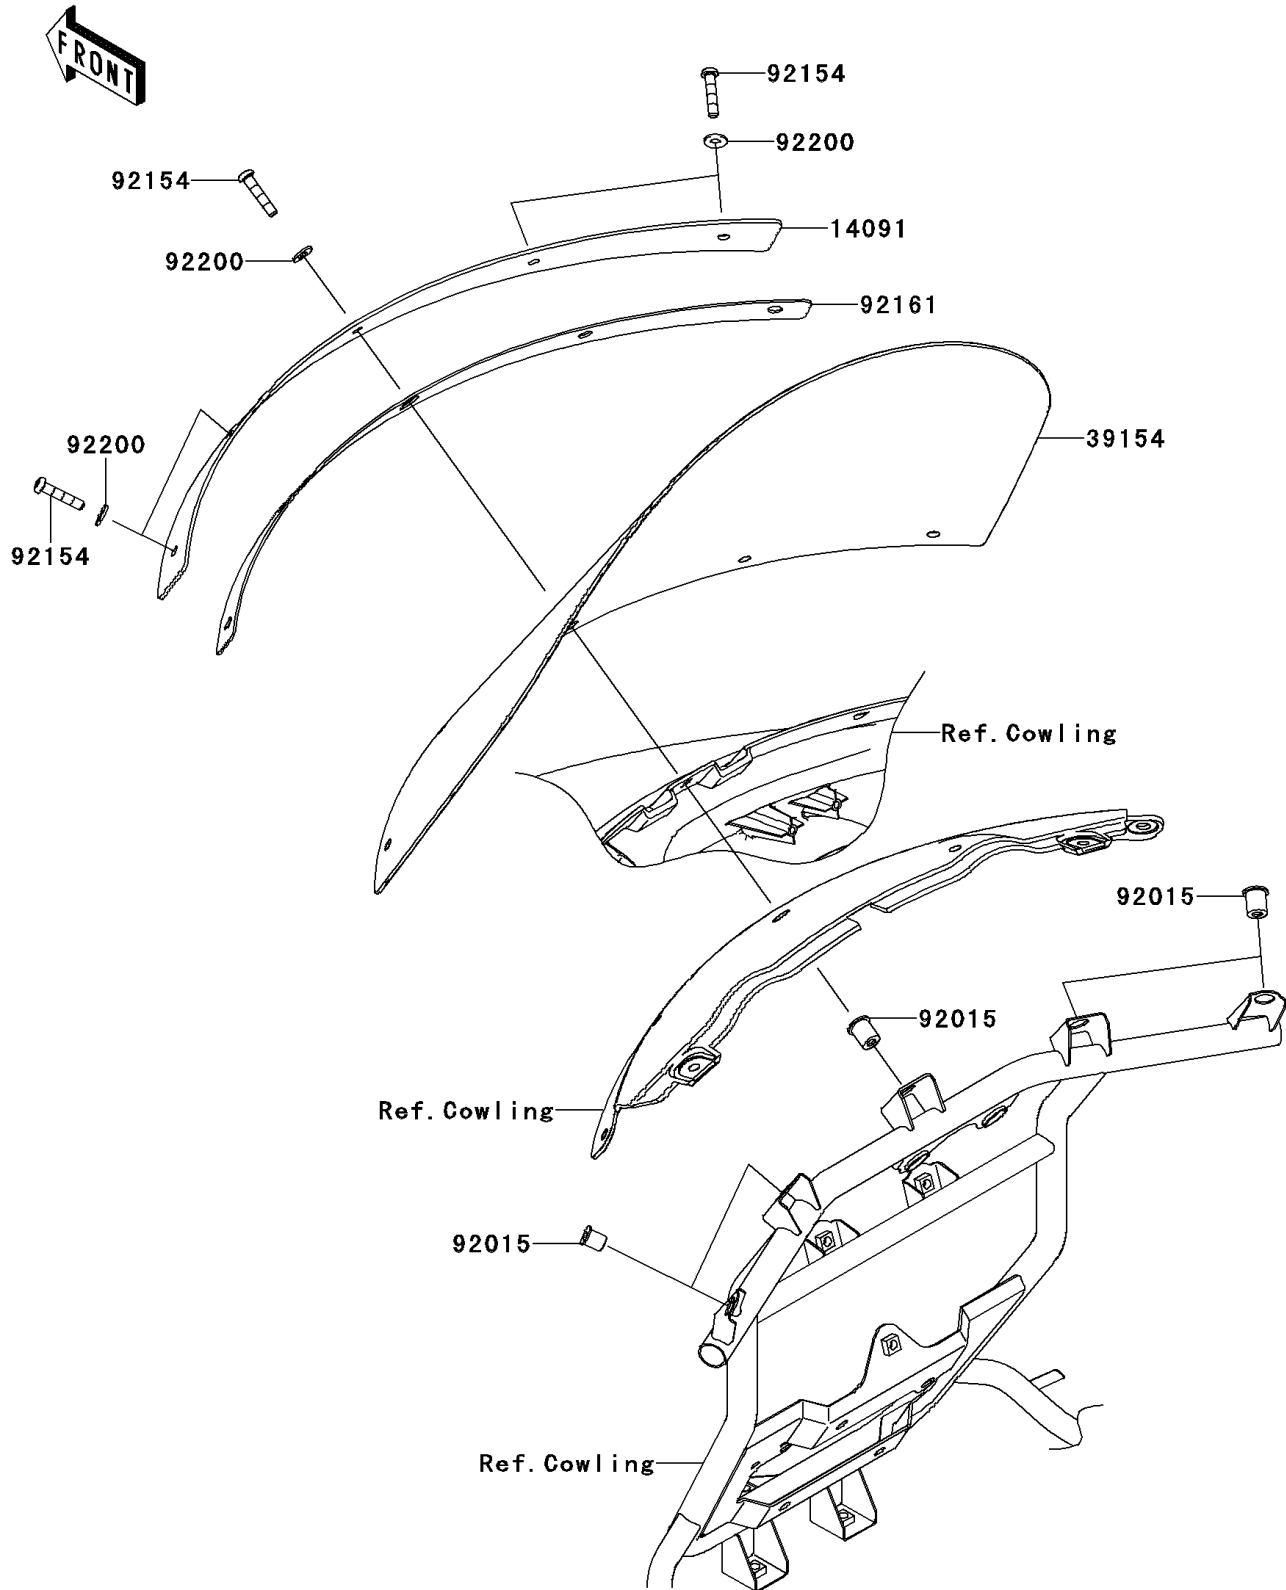

2013 VULCAN® 1700 VOYAGER® PARTS DIAGRAM

Windshield

F2645

2013 VULCAN[®] 1700 VOYAGER[®] PARTS LIST

Windshield

ITEM NAME	PART NUMBER	QUANTITY
COVER,WINDSHIELD (Ref # 14091)	14091-0949	1
WINDSHIELD (Ref # 39154)	39154-0324	1
NUT (Ref # 92015)	92015-1700	5
BOLT,SOCKET,6X30 (Ref # 92154)	92154-0206	5
DAMPER,WINDSHIELD (Ref # 92161)	92161-0656	1
WASHER,6.5X14.5X1.5 (Ref # 92200)	92200-3775	5