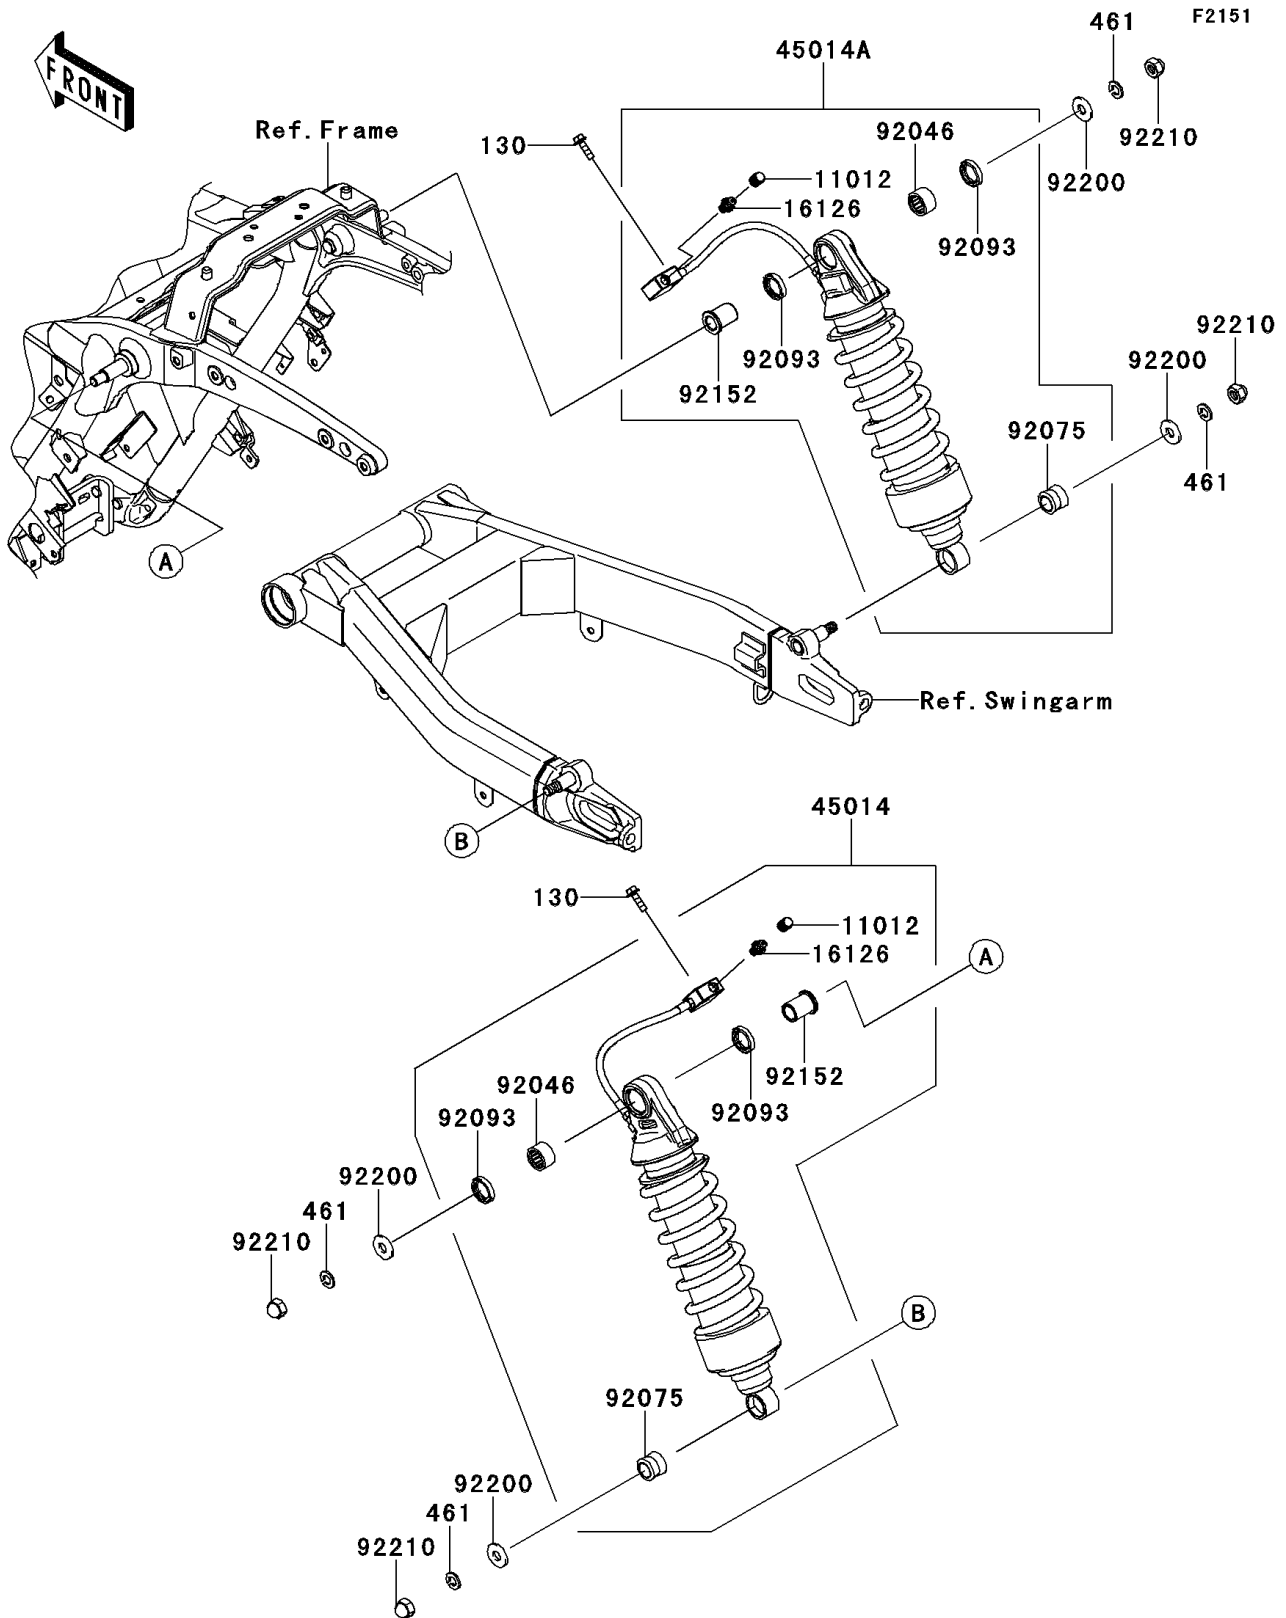

2013 VULCAN® 1700 VAQUERO® PARTS DIAGRAM

Suspension/Shock Absorber

2013 VULCAN® 1700 VAQUERO® PARTS LIST

Suspension/Shock Absorber

ITEM NAME	PART NUMBER	QUANTITY
BOLT-FLANGED,6X25 (Ref # 130)	130AA0625	2
WASHER-SPRING,10MM (Ref # 461)	461S1000	4
CAP (Ref # 11012)	11012-1283	2
VALVE,AIR (Ref # 16126)	16126-0013	2
SHOCKABSORBER,LH (Ref # 45014)	45014-0317	1
SHOCKABSORBER,RH (Ref # 45014A)	45014-0318	1
BEARING-NEEDLE (Ref # 92046)	92046-1296	2
DAMPER,SHOCKABSORBER (Ref # 92075)	92075-1387	2
SEAL (Ref # 92093)	92093-1552	4
COLLAR (Ref # 92152)	92152-1336	2
WASHER,10.5X26X2.5 (Ref # 92200)	92200-1565	4
NUT,CAP,10MM (Ref # 92210)	92210-1128	4