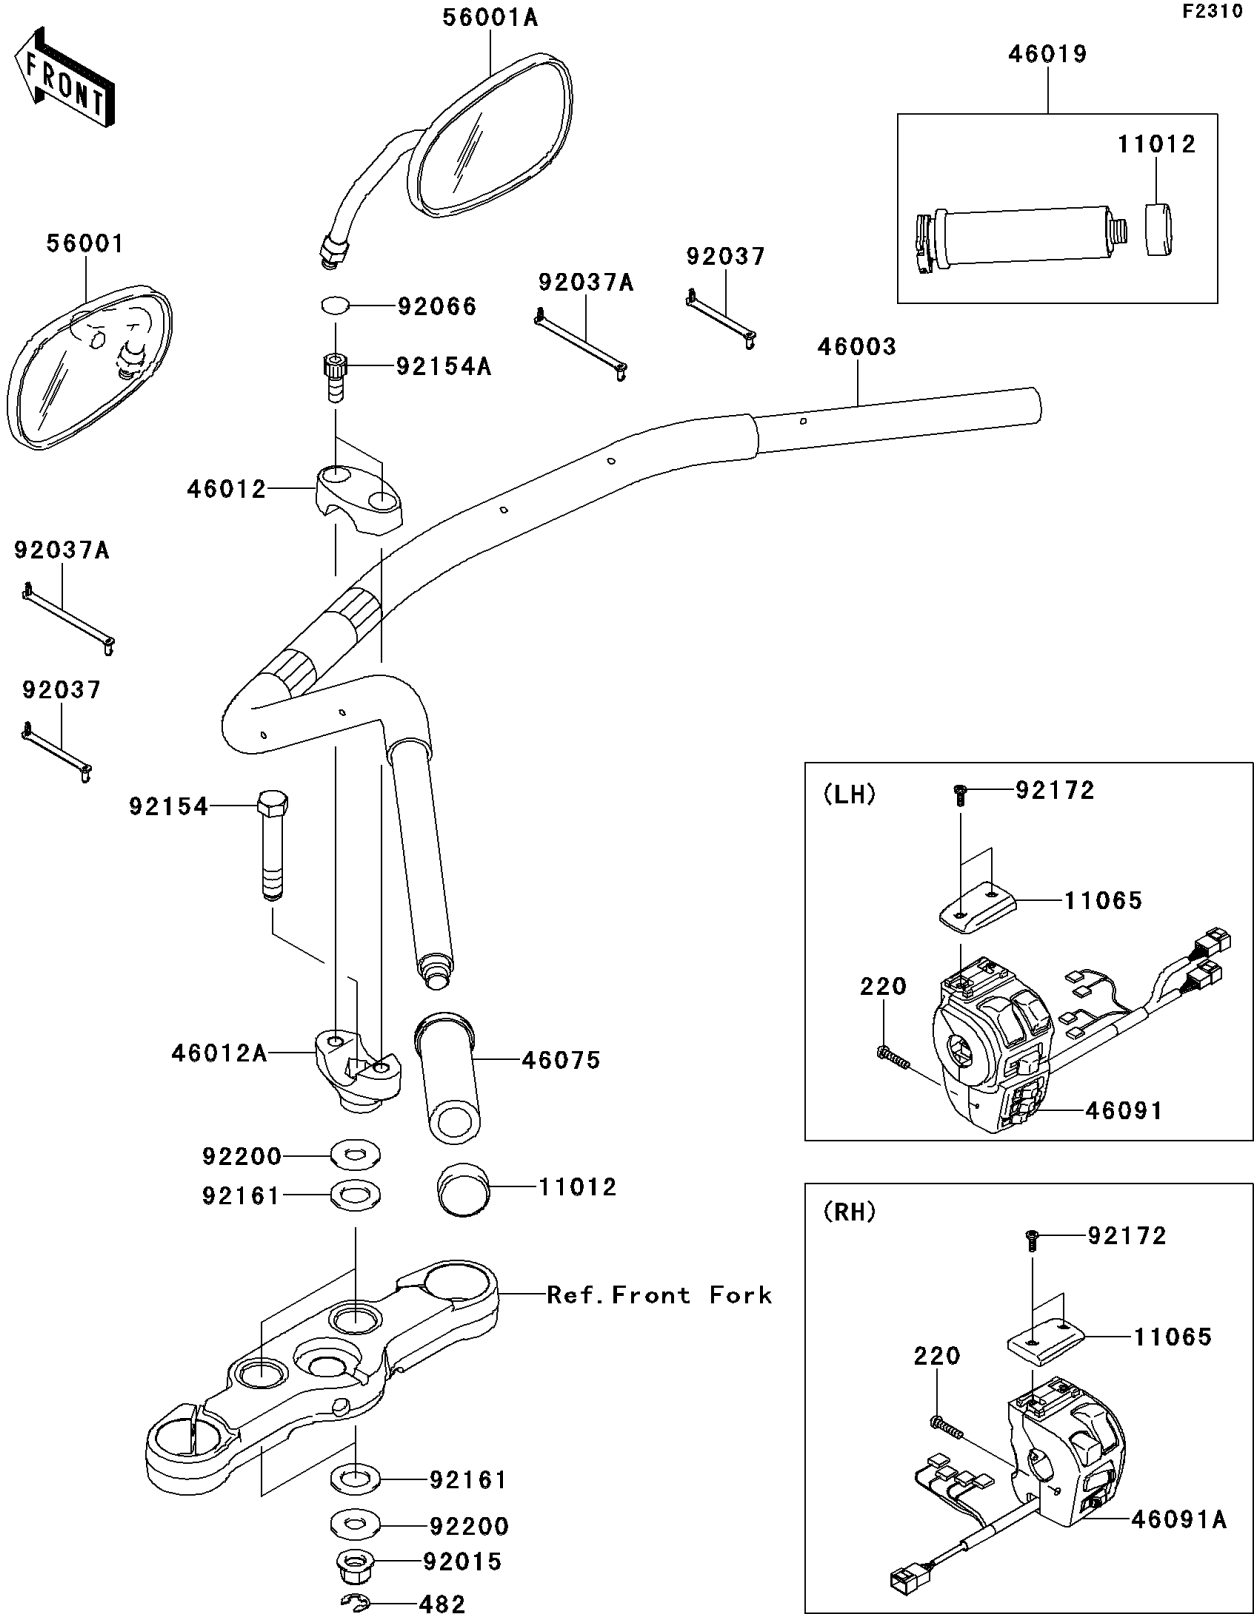

2013 VULCAN® 1700 VAQUERO® PARTS DIAGRAM

Handlebar

2013 VULCAN® 1700 VAQUERO® PARTS LIST

Handlebar

ITEM NAME	PART NUMBER	QUANTITY
SCREW-PAN-CROS,5X25 (Ref # 220)	220AB0525	2
CIRCLIP-TYPE-E,10MM (Ref # 482)	482EA0100	2
CAP,GRIP END (Ref # 11012)	11012-1975	2
CAP,HOUSING SWITCH (Ref # 11065)	11065-0310	2
HANDLE (Ref # 46003)	46003-0185	1
HOLDER-HANDLE,F.S.BLACK (Ref # 46012)	46012-0096-18R	2
HOLDER-HANDLE,F.S.BLACK (Ref # 46012A)	46012-0097-18R	2
GRIP-ASSY,THROTTLE (Ref # 46019)	46019-1109	1
GRIP,LH (Ref # 46075)	46075-1074	1
HOUSING-ASSY-CONTROL,LH (Ref # 46091)	46091-0141	1
HOUSING-ASSY-CONTROL,RH (Ref # 46091A)	46091-0199	1
MIRROR-ASSY,LH (Ref # 56001)	56001-0032	1
MIRROR-ASSY,RH (Ref # 56001A)	56001-0033	1
NUT,FLANGED,14MM (Ref # 92015)	92015-1401	2
CLAMP,SPEED,L=58 (Ref # 92037)	92037-1163	2
CLAMP,SPEED,L=80.5 (Ref # 92037A)	92037-1903	2
PLUG (Ref # 92066)	92066-0718	4
BOLT,UPSET,14X77 (Ref # 92154)	92154-0318	2
BOLT,SOCKET,10X25 (Ref # 92154A)	92154-0350	4
DAMPER,18X35X2.2 (Ref # 92161)	92161-0836	4
SCREW,4X12 (Ref # 92172)	92172-0421	4
WASHER,14.2X35X2.3 (Ref # 92200)	92200-0534	4