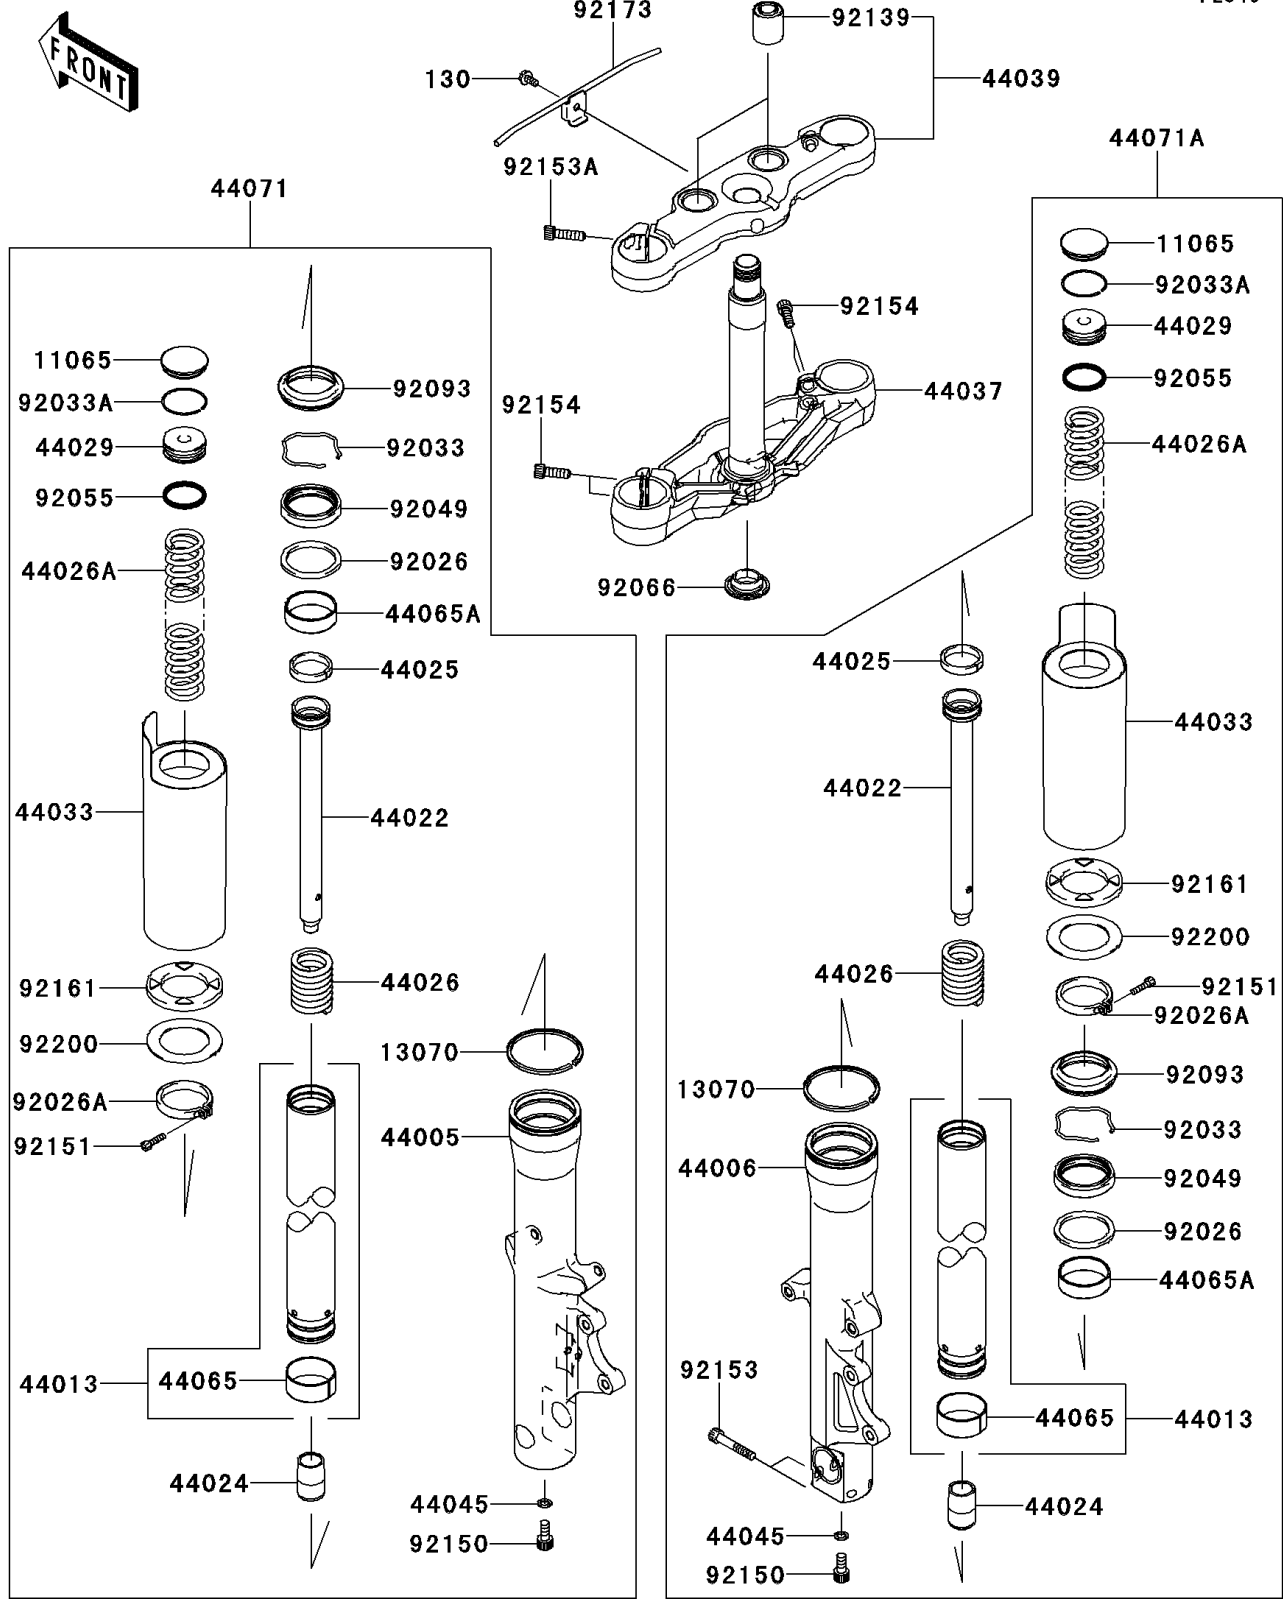

2013 VULCAN® 1700 VAQUERO® PARTS DIAGRAM

Front Fork

F2340

2013 VULCAN® 1700 VAQUERO® PARTS LIST

Front Fork

ITEM NAME	PART NUMBER	QUANTITY
BOLT-FLANGED,6X12 (Ref # 130)	130BB0612	1
CAP,FORK TOP (Ref # 11065)	11065-0717	2
GUIDE,CASE (Ref # 13070)	13070-0103	2
PIPE-LEFT FORK OUTER (Ref # 44005)	44005-0081	1
PIPE-RIGHT FORK OUTER (Ref # 44006)	44006-0077	1
PIPE-FORK INNER (Ref # 44013)	44013-0124	2
CYLINDER-FORK (Ref # 44022)	44022-0026	2
CAP-OIL-LOCK (Ref # 44024)	44024-0006	2
RING-FORK PISTON (Ref # 44025)	44025-0005	2
SPRING-FRONT FORK (Ref # 44026)	44026-0129	2
SPRING-FRONT FORK (Ref # 44026A)	44026-0138	2
SEAT-FORK SPRING (Ref # 44029)	44029-0012	2
COVER-FORK (Ref # 44033)	44033-0068	2
HOLDER-FORK UNDER (Ref # 44037)	44037-0086	1
HOLDER-FORK UPPER,F.S.BLACK (Ref # 44039)	44039-0108-18R	1
GASKET,FORK CYLINDER BOLT (Ref # 44045)	44045-051	2
BUSHING-FRONT FORK,INNER TUBE (Ref # 44065)	44065-0023	2
BUSHING-FRONT FORK (Ref # 44065A)	44065-0024	2
DAMPER-ASSY,LH (Ref # 44071)	44071-0718	1
DAMPER-ASSY,RH (Ref # 44071A)	44071-0719	1
SPACER (Ref # 92026)	92026-0132	2
SPACER (Ref # 92026A)	92026-0133	2
RING-SNAP (Ref # 92033)	92033-0060	2
RING-SNAP (Ref # 92033A)	92033-1303	2
SEAL-OIL (Ref # 92049)	92049-0118	2
RING-O (Ref # 92055)	92055-0169	2
PLUG (Ref # 92066)	92066-0032	1
SEAL,DUST (Ref # 92093)	92093-0147	2
BUSHING (Ref # 92139)	92139-0285	2

2013 VULCAN® 1700 VAQUERO® PARTS LIST

Front Fork

ITEM NAME	PART NUMBER	QUANTITY
BOLT,SOCKET,8X18 (Ref # 92150)	92150-1432	2
BOLT,SOCKET,4X16 (Ref # 92151)	92151-1356	2
BOLT (Ref # 92153)	92153-0499	2
BOLT,SOCKET,8X30 (Ref # 92153A)	92153-0500	2
BOLT,SOCKET (Ref # 92154)	92154-0113	4
DAMPER (Ref # 92161)	92161-0683	2
CLAMP (Ref # 92173)	92173-0752	1
WASHER (Ref # 92200)	92200-0468	2