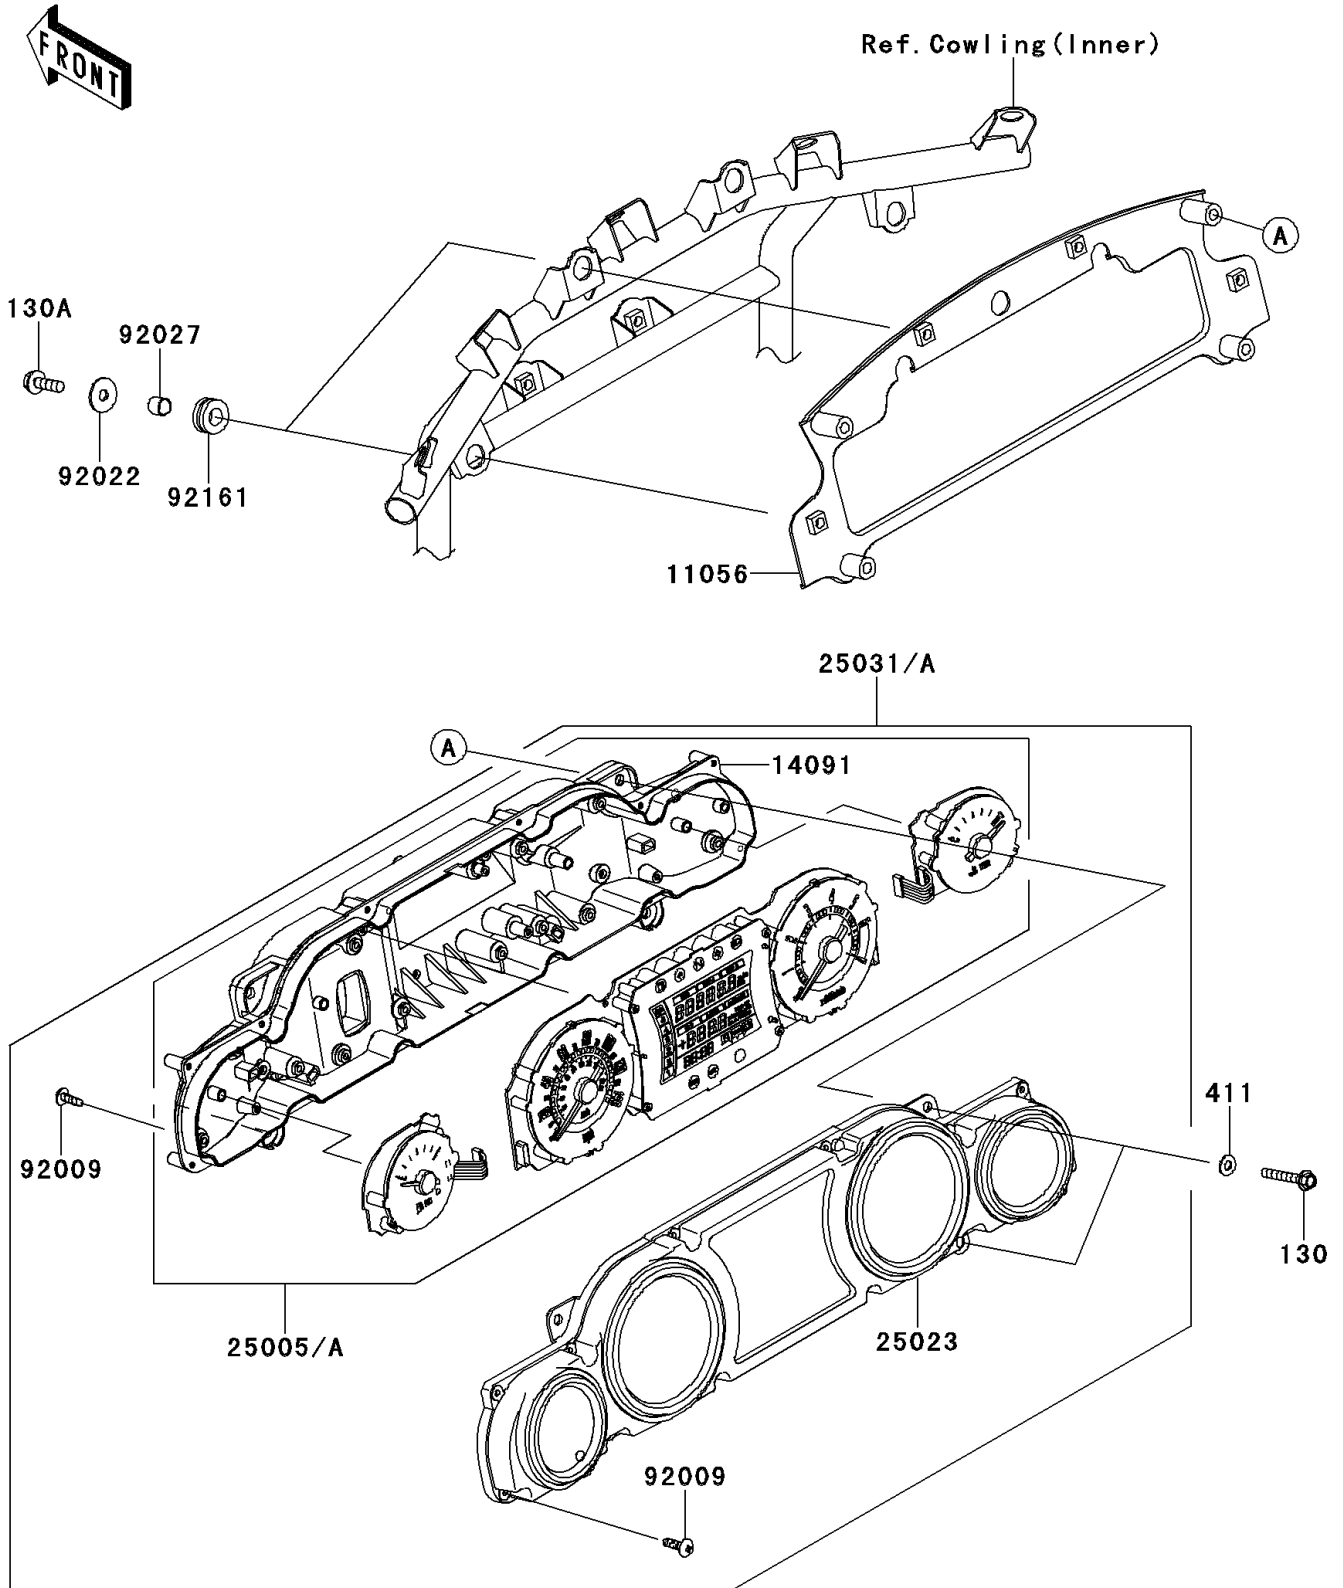

2013 VULCAN® 1700 VAQUERO® PARTS DIAGRAM

Meter(s)

F2530

2013 VULCAN® 1700 VAQUERO® PARTS LIST

Meter(s)

ITEM NAME	PART NUMBER	QUANTITY
BOLT-FLANGED,5X35 (Ref # 130)	130BA0535	4
BOLT-FLANGED,6X20 (Ref # 130A)	130BA0620	4
WASHER-PLAIN,5MM,BLACK (Ref # 411)	411AB0500	4
BRACKET,METER (Ref # 11056)	11056-1139	1
COVER,METER,LWR (Ref # 14091)	14091-1577	1
COVER-METER CASE,UPP (Ref # 25023)	25023-0037	1
SCREW,TAPPING,3X16 (Ref # 92009)	92009-1391	26
WASHER,6.5X20X1.6,BLACK (Ref # 92022)	92022-1346	4
COLLAR,6.8X10X8.5 (Ref # 92027)	92027-129	4
DAMPER (Ref # 92161)	92161-0154	4
SPEEDOMETER (Ref # 25005)	25005-0094	1
SPEEDOMETER (Ref # 25005A)	25005-0098	1
METER-ASSY (Ref # 25031)	25031-0367	1
METER-ASSY (Ref # 25031A)	25031-0368	1