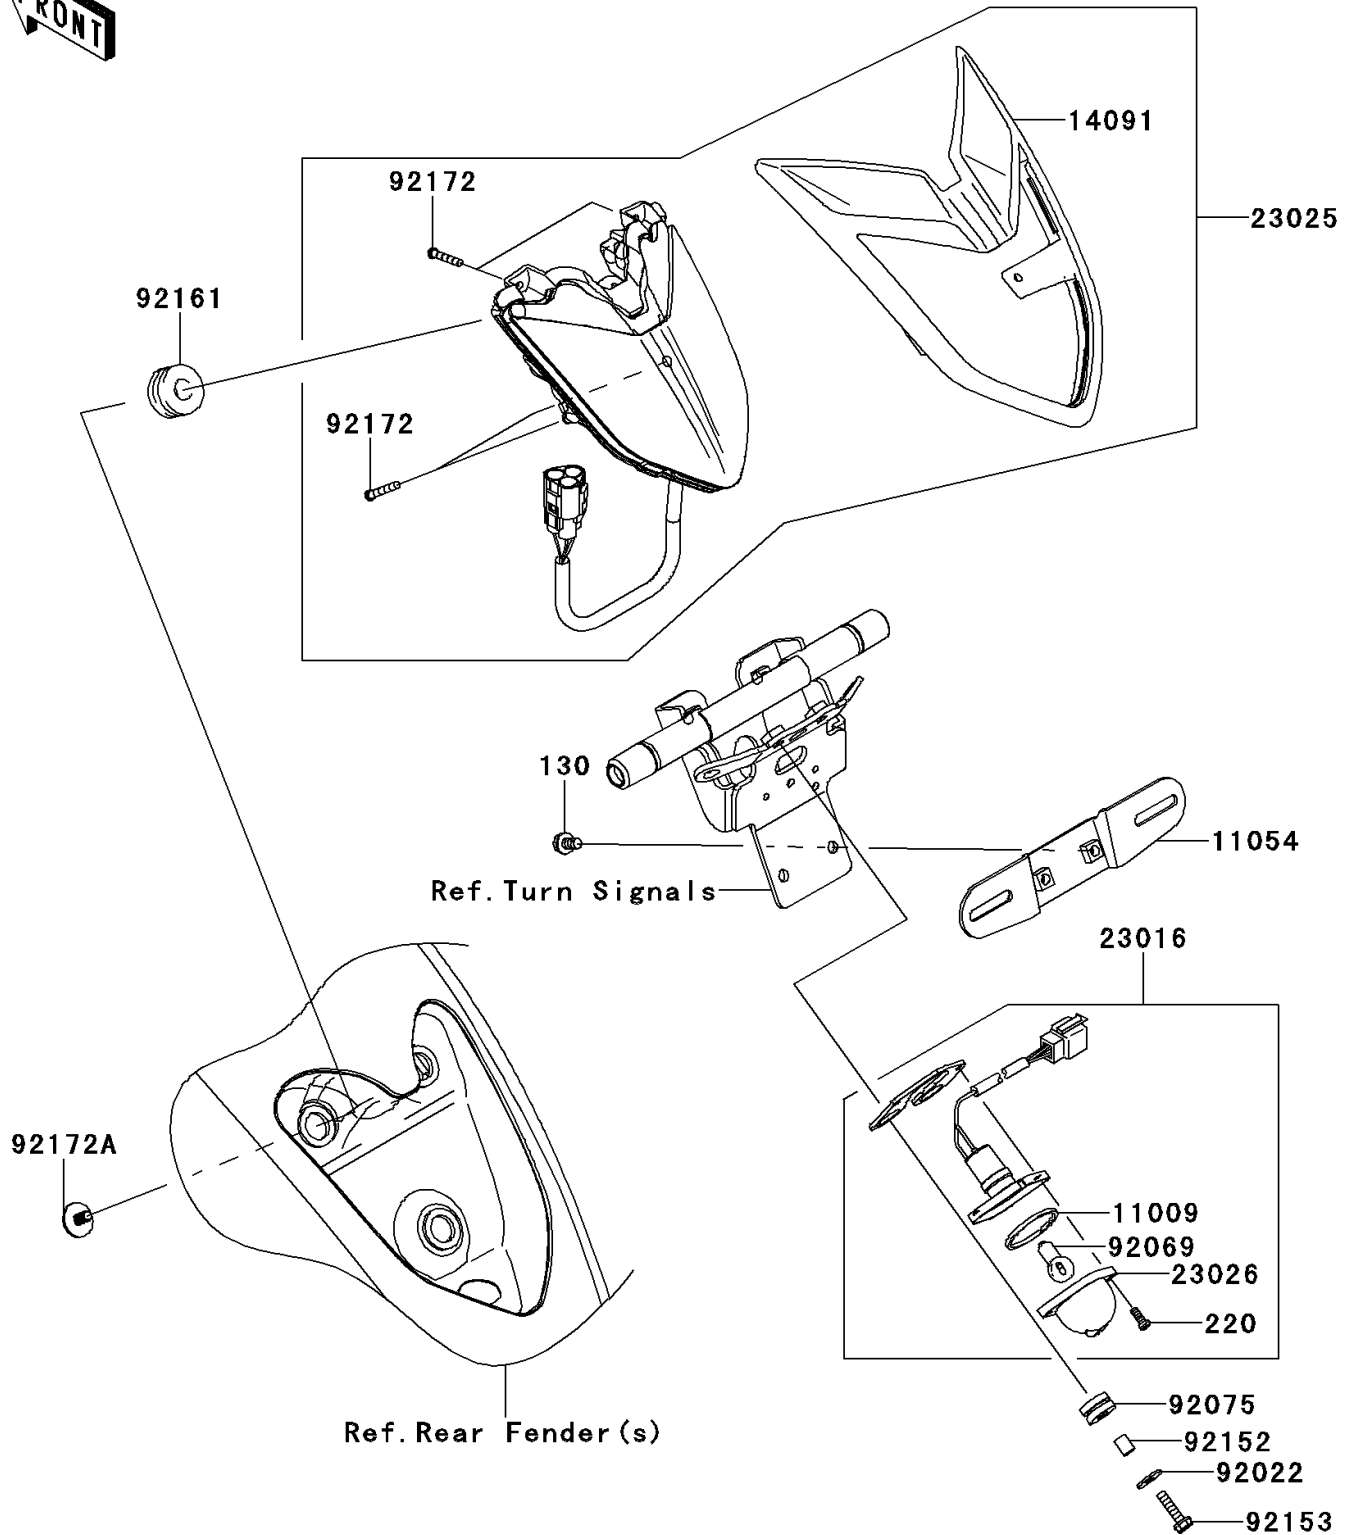

# 2013 VULCAN® 1700 VAQUERO® PARTS DIAGRAM

Taillight(s)

F2720

## 2013 VULCAN® 1700 VAQUERO® PARTS LIST

Taillight(s)

ITEM NAME	PART NUMBER	QUANTITY
BOLT-FLANGED,6X12 (Ref # 130)	130BB0612	2
SCREW-PAN-CROS,4X10 (Ref # 220)	220AA0410	2
GASKET,LICENSE PLATE LAMP (Ref # 11009)	11009-1372	1
BRACKET,LICENSE (Ref # 11054)	11054-1761	1
COVER,TAIL LAMP (Ref # 14091)	14091-1592	1
LAMP-ASSY,LICENSE (Ref # 23016)	23016-0032	1
LAMP-TAIL (Ref # 23025)	23025-0052	1
LENS,LAMP (Ref # 23026)	23026-1054	1
WASHER,6.5X20X1.6 (Ref # 92022)	92022-1557	2
BULB,12V 5W (Ref # 92069)	92069-1055	1
DAMPER (Ref # 92075)	92075-209	2
COLLAR,6.8X10X13 (Ref # 92152)	92152-0580	2
BOLT,FLANGED,6X25 (Ref # 92153)	92153-0514	2
DAMPER (Ref # 92161)	92161-0163	3
SCREW,TAPPING,4X16 (Ref # 92172)	92172-0392	4
SCREW,TAPPING+PW,5X14 (Ref # 92172A)	92172-0477	3