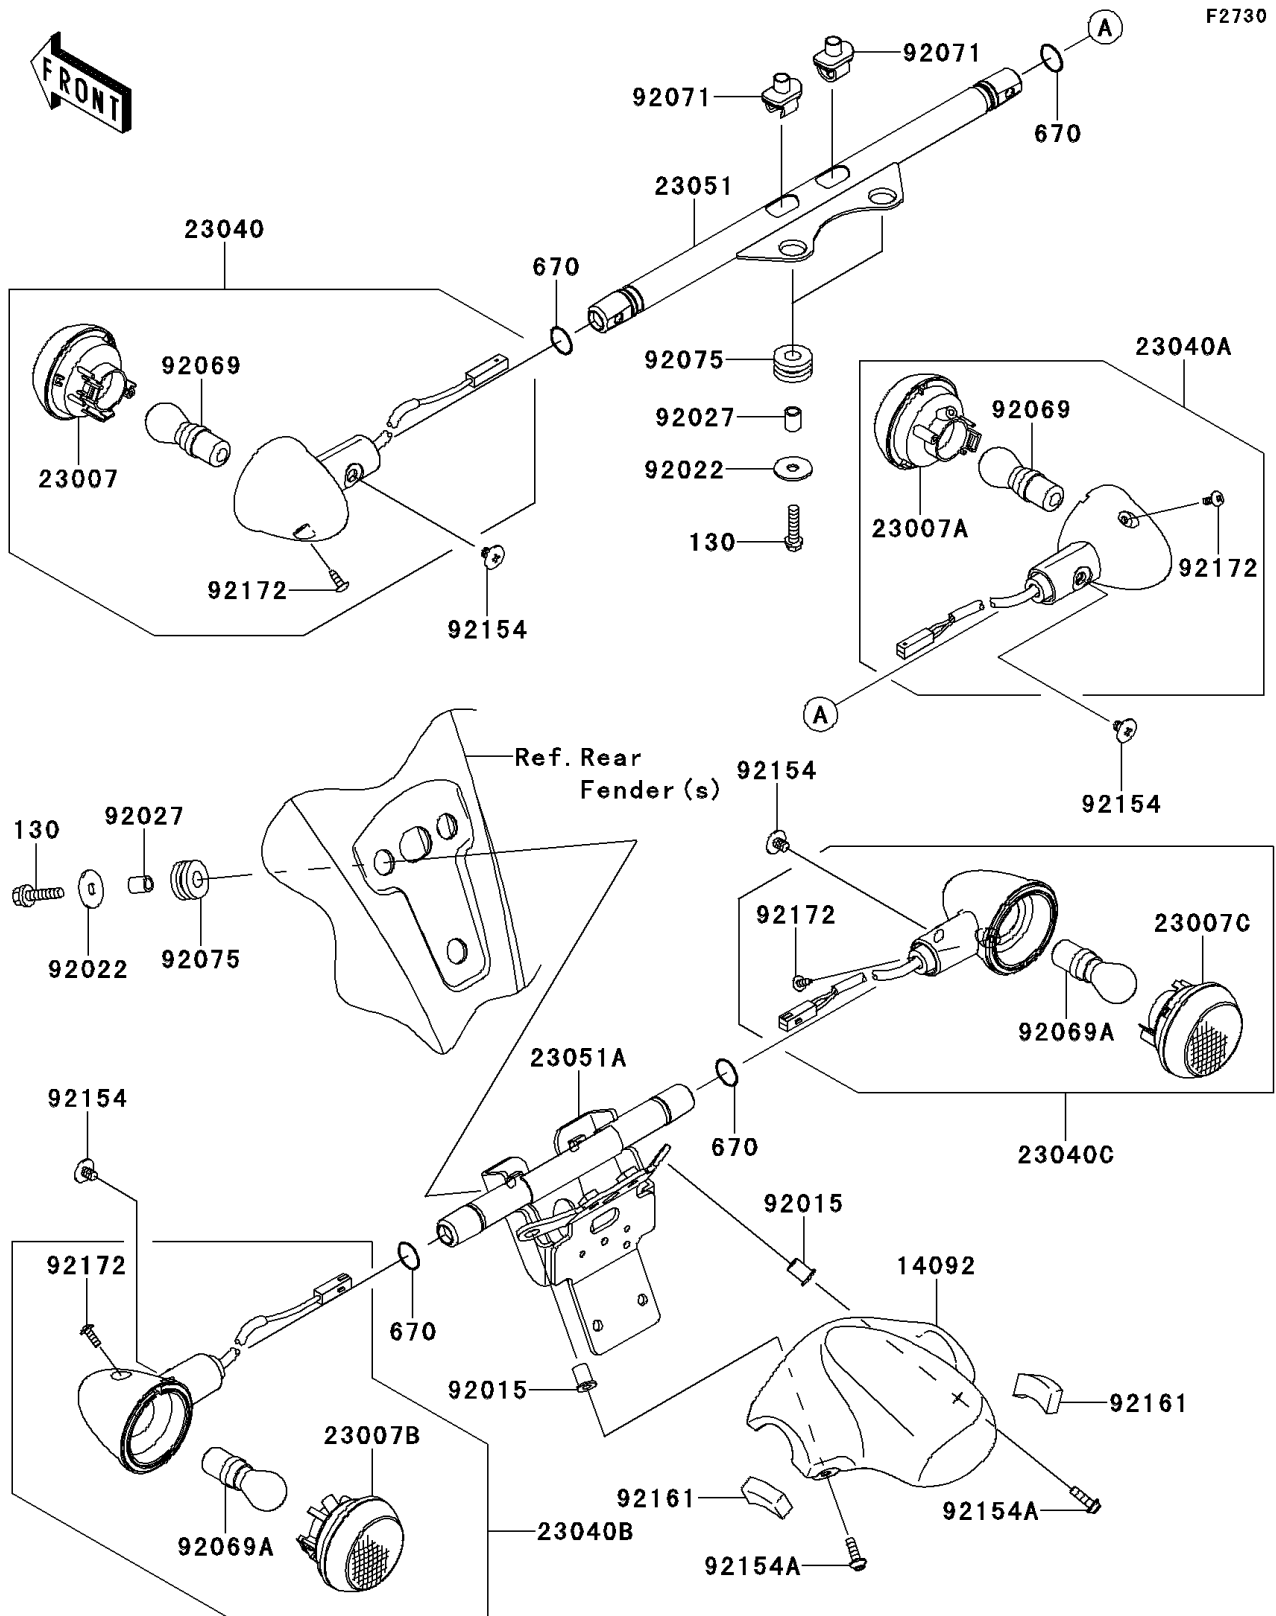

2013 VULCAN® 1700 VAQUERO® PARTS DIAGRAM

Turn Signals

2013 VULCAN® 1700 VAQUERO® PARTS LIST

Turn Signals

ITEM NAME	PART NUMBER	QUANTITY
BOLT-FLANGED,6X25 (Ref # 130)	130BB0625	5
O RING,16MM (Ref # 670)	670B2016	4
COVER,LICENSE LAMP (Ref # 14092)	14092-0090	1
LENS-COMP,SIGNAL LAMP (Ref # 23007)	23007-0120	1
LENS-COMP,SIGNAL LAMP (Ref # 23007A)	23007-0125	1
LENS-COMP,SIGNAL LAMP (Ref # 23007B)	23007-0126	1
LENS-COMP,SIGNAL LAMP (Ref # 23007C)	23007-0127	1
LAMP-SIGNAL,FR,LH (Ref # 23040)	23040-0083	1
LAMP-SIGNAL,FR,RH (Ref # 23040A)	23040-0084	1
LAMP-SIGNAL,RR,LH (Ref # 23040B)	23040-0089	1
LAMP-SIGNAL,RR,RH (Ref # 23040C)	23040-0090	1
BRACKET-SIGNAL LAMP,FR (Ref # 23051)	23051-0036	1
BRACKET-SIGNAL LAMP,RR (Ref # 23051A)	23051-0038	1
NUT,WELL,5MM (Ref # 92015)	92015-1757	2
WASHER,7X24X1.6 (Ref # 92022)	92022-1160	5
COLLAR,6.8X10X12 (Ref # 92027)	92027-162	5
BULB,12V 21/5W (Ref # 92069)	92069-063	2
BULB,12V 21W (Ref # 92069A)		2
GROMMET,SIGNAL LAMP (Ref # 92071)	92071-0043	2
DAMPER (Ref # 92075)	92075-1690	5
BOLT,6X8 (Ref # 92154)	92154-0097	4
BOLT,SOCKET,5X16 (Ref # 92154A)	92154-0209	2
DAMPER (Ref # 92161)	92161-0841	2
SCREW,TAPPING,4X12 (Ref # 92172)	92172-0389	4