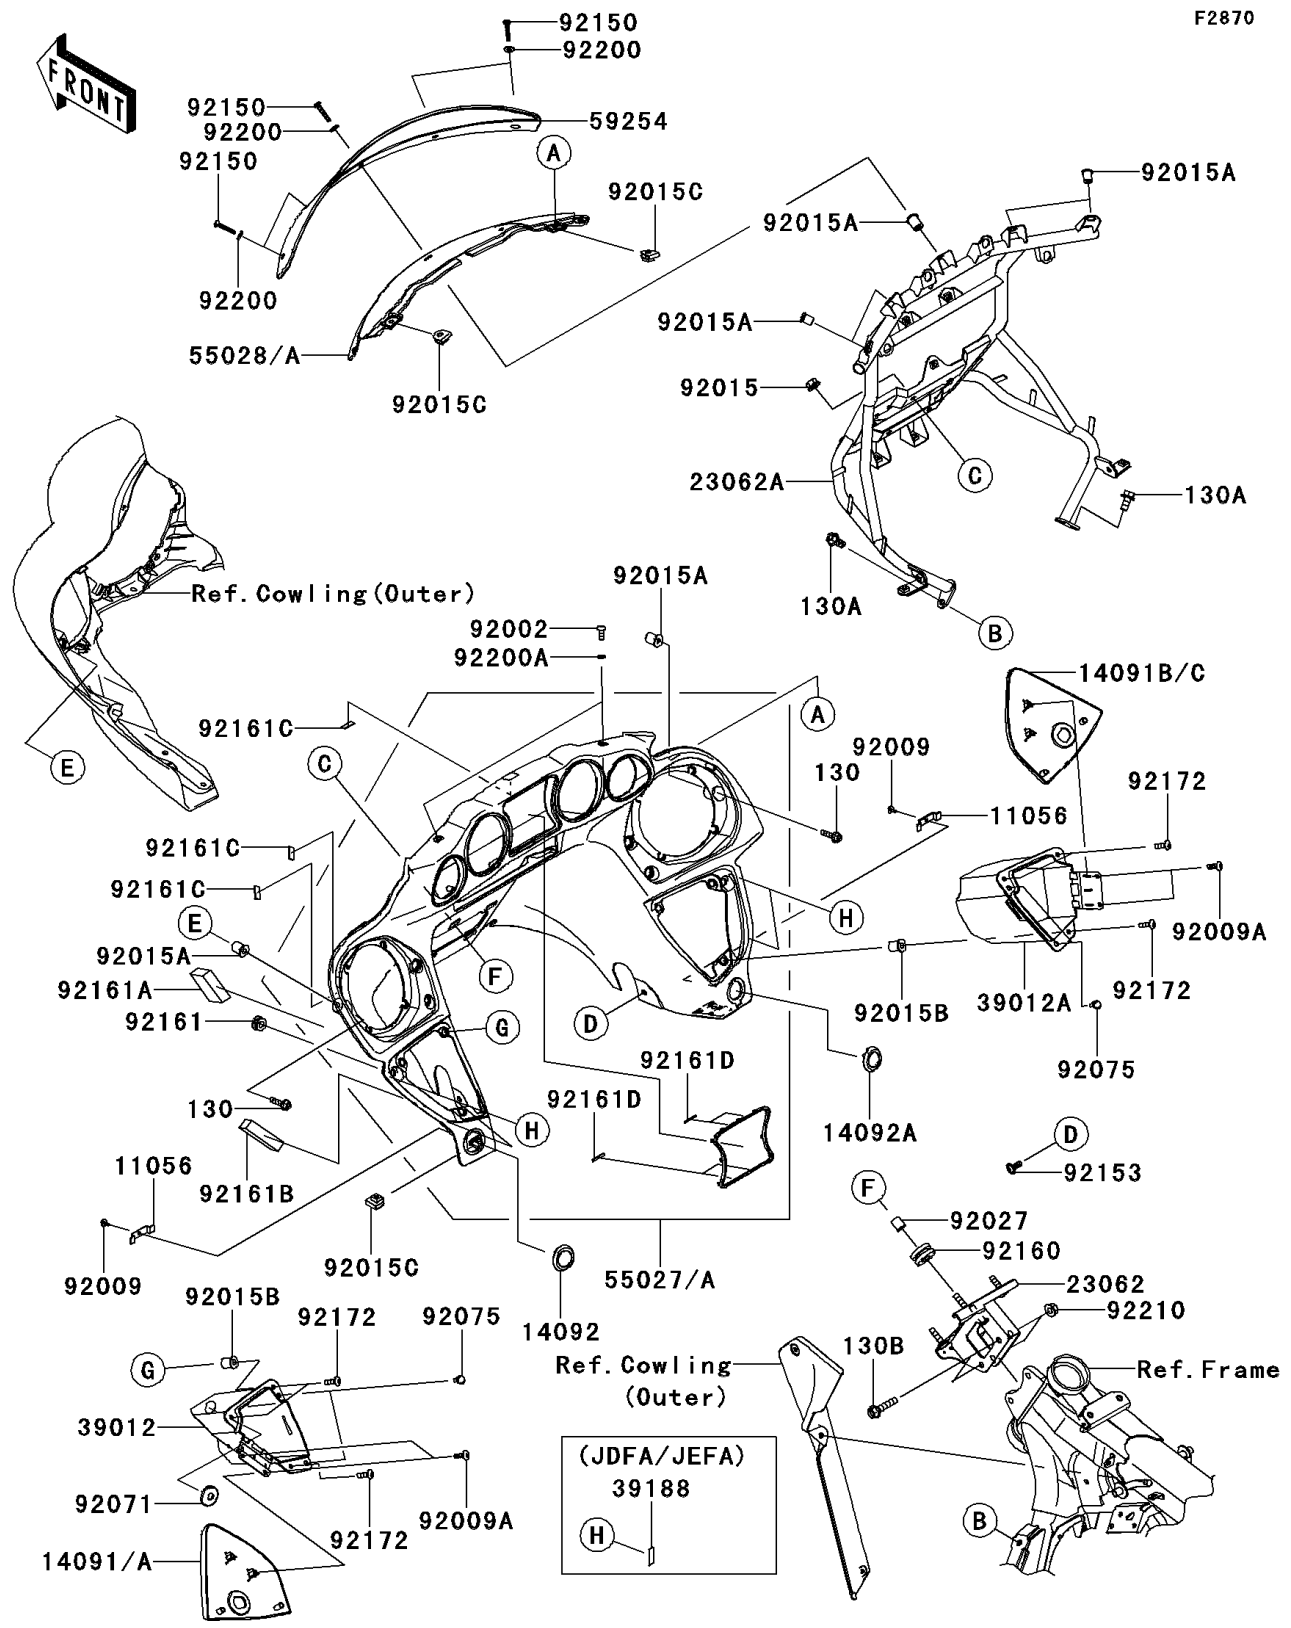

2013 VULCAN® 1700 VAQUERO® PARTS DIAGRAM

Cowling (Inner)

F2870

2013 VULCAN® 1700 VAQUERO® PARTS LIST

Cowling(Inner)

ITEM NAME	PART NUMBER	QUANTITY
BOLT-FLANGED,6X22 (Ref # 130)	130BB0622	2
BRACKET (Ref # 11056)	11056-0373	2
COVER,STORAGE CASE,LH,F.BLACK (Ref # 14091A)	14091-0946-6Z	1
COVER,STORAGE CASE,RH,F.BLACK (Ref # 14091C)	14091-0947-6Z	1
COVER,SUB LAMP SW. (Ref # 14092)	14092-0213	1
COVER,DC SOCKET (Ref # 14092A)	14092-0214	1
BRACKET-COMP,HEAD PIPE (Ref # 23062)	23062-0105	1
BRACKET-COMP,COWLING (Ref # 23062A)	23062-0720	1
CASE-STORAGE,LH (Ref # 39012)	39012-0027	1
CASE-STORAGE,RH (Ref # 39012A)	39012-0028	1
COWLING-ASSY,UPP,INNER,BLACK (Ref # 55027A)	55027-0063-6Z	1
COWLING,CNT,F.BLACK (Ref # 55028A)	55028-0227-6Z	1
DEFLECTOR (Ref # 59254)	59254-0001	1
BOLT,6X14 (Ref # 92002)	92002-1700	2
SCREW,TAPPING,4X8 (Ref # 92009)	92009-1155	2
SCREW,TAPPING,5X10 (Ref # 92009A)	92009-1332	4
NUT,FLANGED,8MM (Ref # 92015)	92015-1406	4
NUT (Ref # 92015A)	92015-1700	7
NUT,WELL,5MM (Ref # 92015B)	92015-1757	6
NUT,CLIP,6MM (Ref # 92015C)	92015-1904	4
COLLAR,8.8X12X14 (Ref # 92027)	92027-012	4
GROMMET,TAIL LAMP WIRE (Ref # 92071)	92071-079	1
DAMPER (Ref # 92075)	92075-1808	4
BOLT,SOCKET,6X30 (Ref # 92150)	92150-1554	5
BOLT,SOCKET,6X15 (Ref # 92153)	92153-1451	2
DAMPER (Ref # 92160)	92160-1007	4
DAMPER (Ref # 92161)	92161-0317	2
DAMPER (Ref # 92161A)	92161-0784	2
DAMPER (Ref # 92161B)	92161-0785	2

2013 VULCAN® 1700 VAQUERO® PARTS LIST

Cowling(Inner)

ITEM NAME	PART NUMBER	QUANTITY
DAMPER (Ref # 92161C)	92161-0965	5
DAMPER,3X25X0.3 (Ref # 92161D)	92161-0996	4
SCREW,5X18 (Ref # 92172)	92172-0428	6
WASHER,6.5X14X1 (Ref # 92200)	92200-1388	5
WASHER,6.2X10X1 (Ref # 92200A)	92200-1465	2
NUT,FLANGED,8MM (Ref # 92210)	92210-0004	2
BOLT-FLANGED,8X16 (Ref # 130A)	130BB0816	2
BOLT-FLANGED,8X35 (Ref # 130B)	130BB0835	2