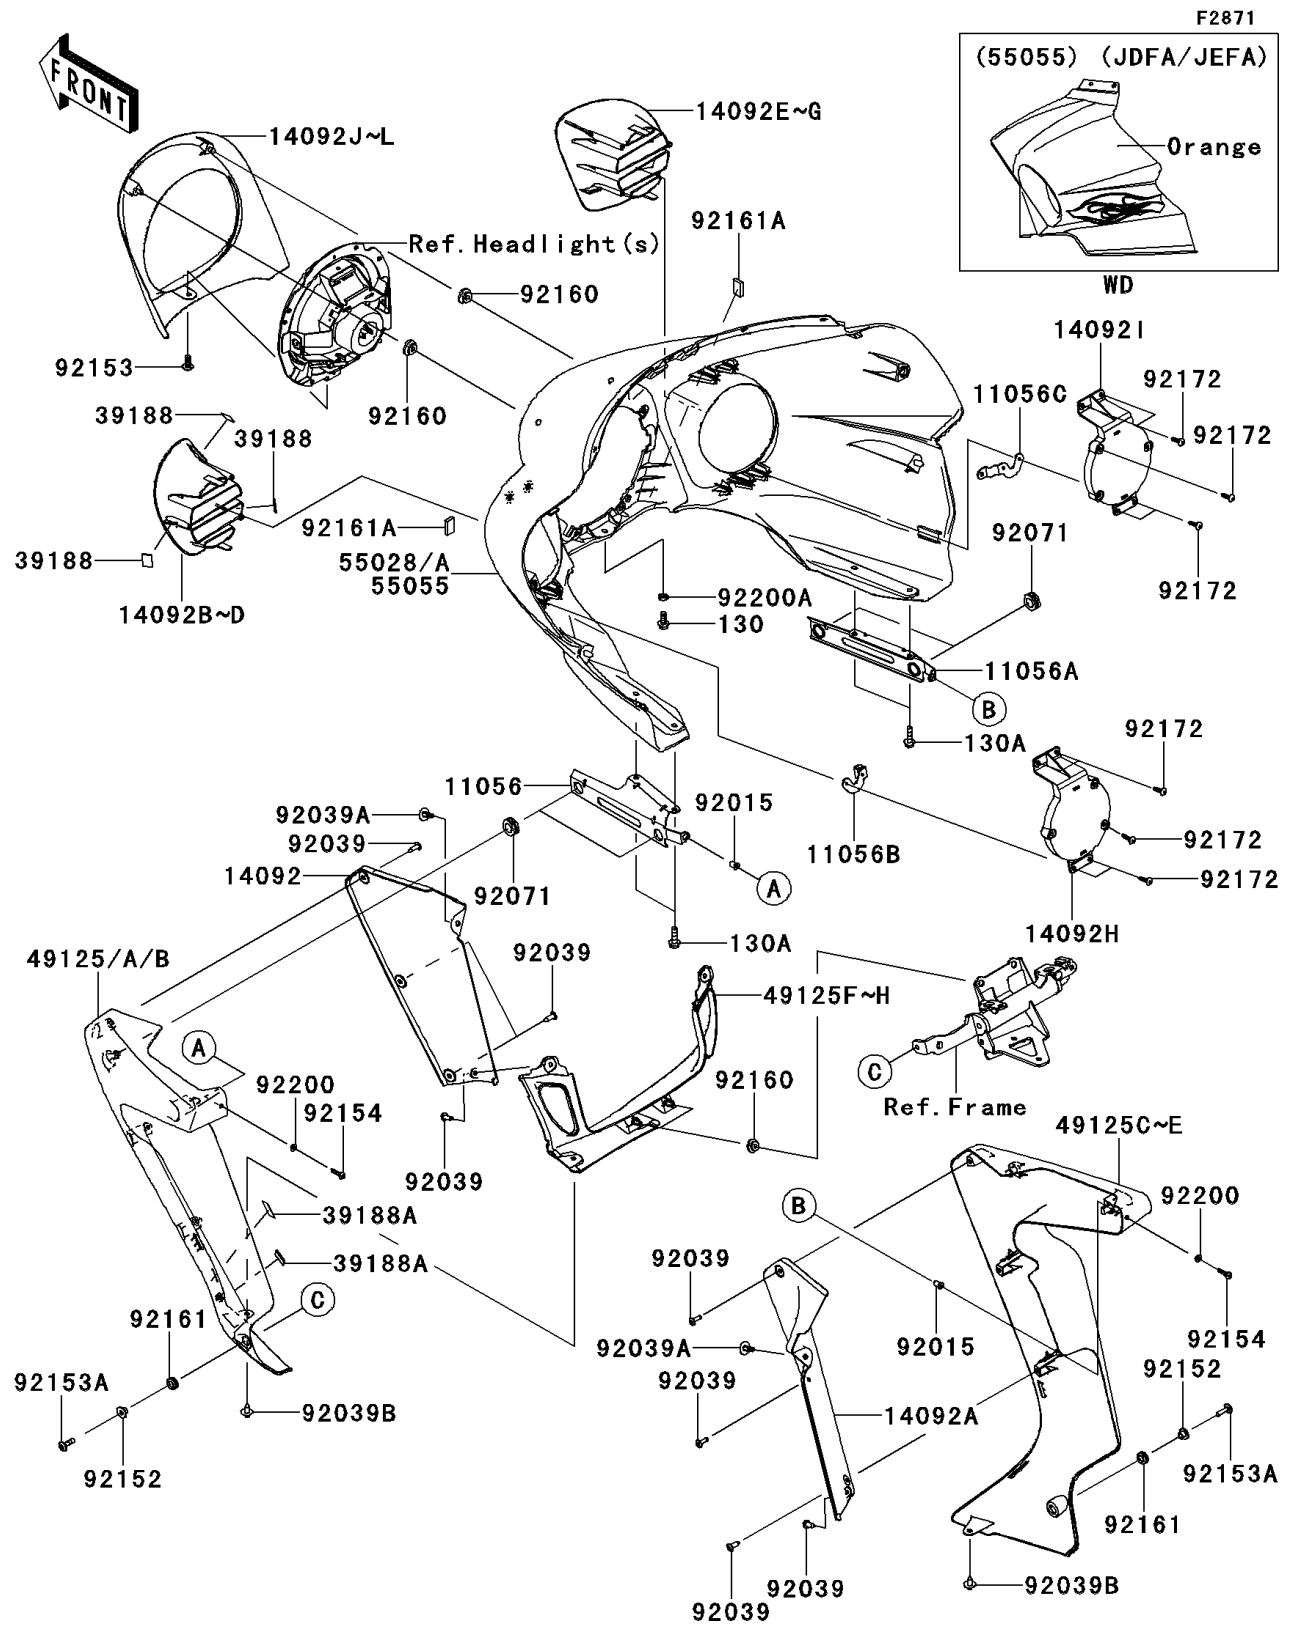

2013 VULCAN® 1700 VAQUERO® PARTS DIAGRAM

Cowling(Outer)

2013 VULCAN® 1700 VAQUERO® PARTS LIST

Cowling(Outer)

ITEM NAME	PART NUMBER	QUANTITY
BRACKET,SHROUD,LH (Ref # 11056)	11056-0344	1
BRACKET,SHROUD,RH (Ref # 11056A)	11056-0345	1
BRACKET,SUB LAMP,LH,LWR (Ref # 11056B)	11056-1145	1
BRACKET,SUB LAMP,RH,LWR (Ref # 11056C)	11056-1146	1
COVER,SHROUD,INNER,LH (Ref # 14092)	14092-0204	1
COVER,SHROUD,INNER,RH (Ref # 14092A)	14092-0205	1
COVER,SUB LAMP,LH,EBONY (Ref # 14092B)	14092-0209-H8	1
COVER,SUB LAMP,RH,EBONY (Ref # 14092E)	14092-0210-H8	1
COVER,SUB LAMP,INNER,LH (Ref # 14092H)	14092-0211	1
COVER,SUB LAMP,INNER,RH (Ref # 14092I)	14092-0212	1
COVER,HEAD LAMP,EBONY (Ref # 14092J)	14092-0770-H8	1
TAPE (Ref # 39188)	39188-0552	6
TAPE (Ref # 39188A)	39188-0553	4
SHROUD,OUTER,LH,M.F.S.BLACK (Ref # 49125B)	49125-0063-739	1
SHROUD,OUTER,RH,M.F.S.BLACK (Ref # 49125E)	49125-0064-739	1
SHROUD,LWR,CNT,M.F.S.BLACK (Ref # 49125H)	49125-0065-739	1
COWLING,UPP,OUTER,M.F.S.BLACK (Ref # 55028A)	55028-0401-739	1
NUT,WELL,5MM (Ref # 92015)	92015-1757	2
RIVET (Ref # 92039)	92039-0068	8
RIVET (Ref # 92039A)	92039-0086	2
RIVET (Ref # 92039B)	92039-1289	2
GROMMET (Ref # 92071)	92071-1131	4
COLLAR (Ref # 92152)	92152-0295	2
BOLT,SOCKET,6X16 (Ref # 92153)	92153-0817	1
BOLT,SOCKET,6X22 (Ref # 92153A)	92153-1356	2
BOLT-FLANGED,6X16 (Ref # 130)	130AA0616	1
BOLT-FLANGED,6X25 (Ref # 130A)	130BB0625	4
BOLT,SOCKET,5X20 (Ref # 92154)	92154-0210	2
DAMPER (Ref # 92160)	92160-1613	4

2013 VULCAN® 1700 VAQUERO® PARTS LIST

Cowling(Outer)

ITEM NAME	PART NUMBER	QUANTITY
DAMPER (Ref # 92161)	92161-0266	2
DAMPER (Ref # 92161A)	92161-0717	2
SCREW,TAPPING,5X20 (Ref # 92172)	92172-0382	14
WASHER,NYLONE,5.3X11.5X0.5 (Ref # 92200)	92200-0006	2
WASHER,6.5X12X2 (Ref # 92200A)	92200-0511	1