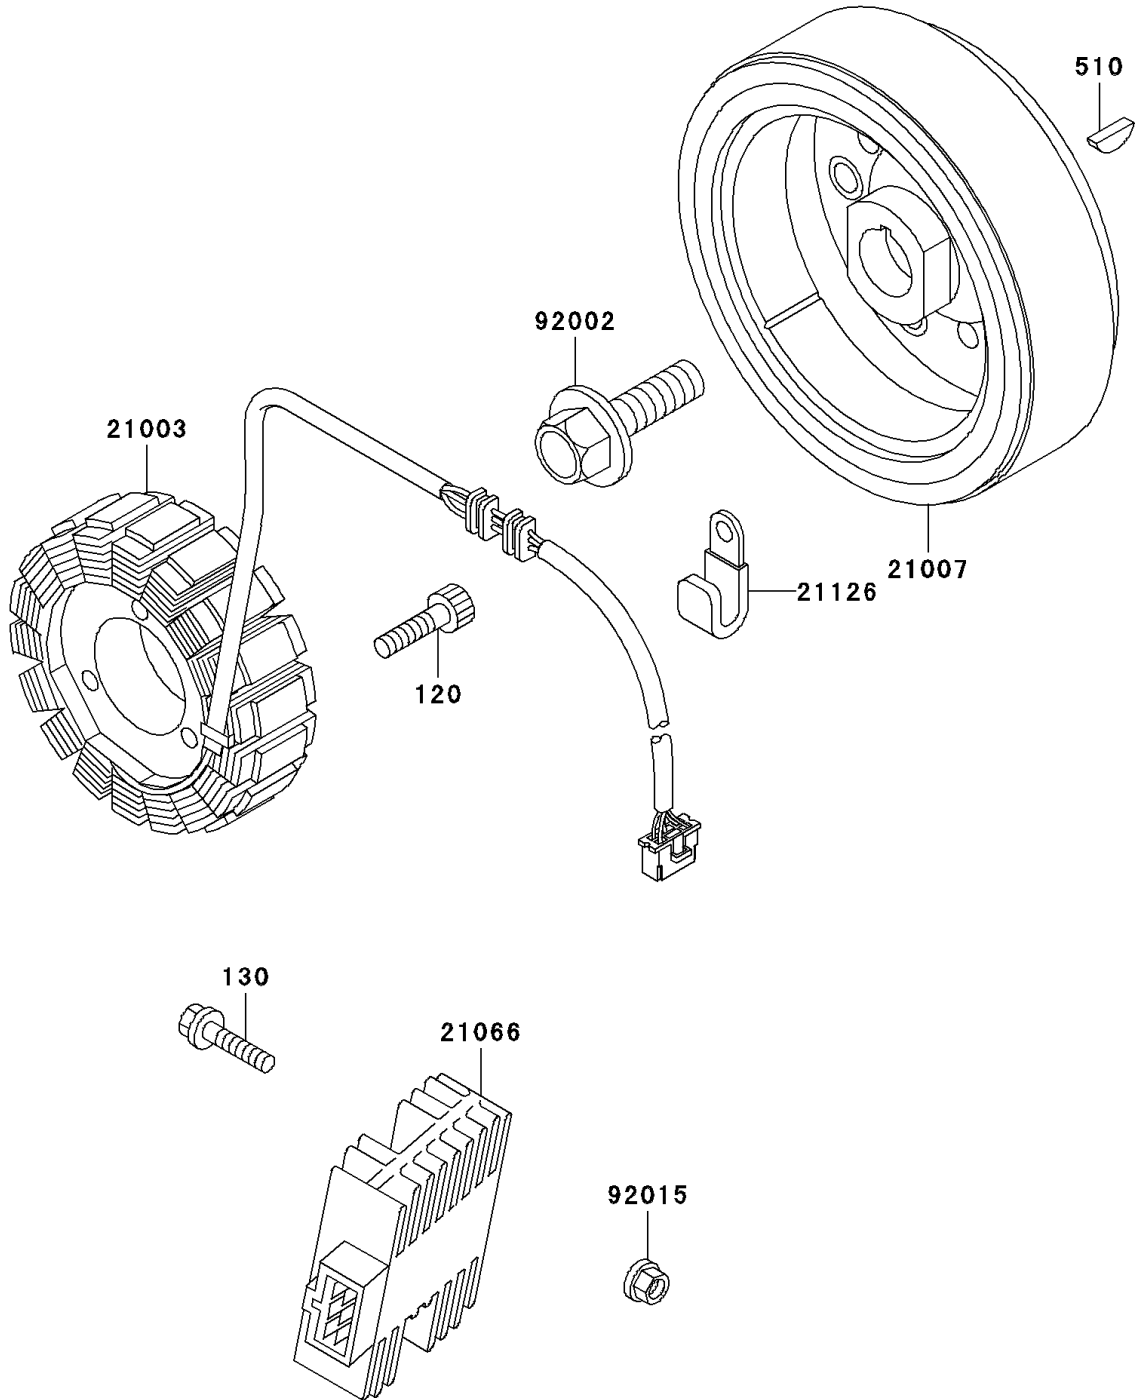

# 1998 KLR650 PARTS DIAGRAM

Generator

E1810

# 1998 KLR650 PARTS LIST

## Generator

ITEM NAME	PART NUMBER	QUANTITY
BOLT-SOCKET,6X28 (Ref # 120)	120P0628	3
BOLT-FLANGED,6X25 (Ref # 130)	130J0625	2
KEY-WOODRUFF (Ref # 510)	510A4200	1
STATOR (Ref # 21003)	21003-1170	1
ROTOR (Ref # 21007)	21007-1283	1
REGULATOR-VOLTAGE (Ref # 21066)	21066-1038	1
CLAMP,WIRING HARNESS (Ref # 21126)	21126-008	1
BOLT,FLANGED,12X40 (Ref # 92002)	92002-1693	1
NUT,FLANGED,6MM (Ref # 92015)	92015-1078	2