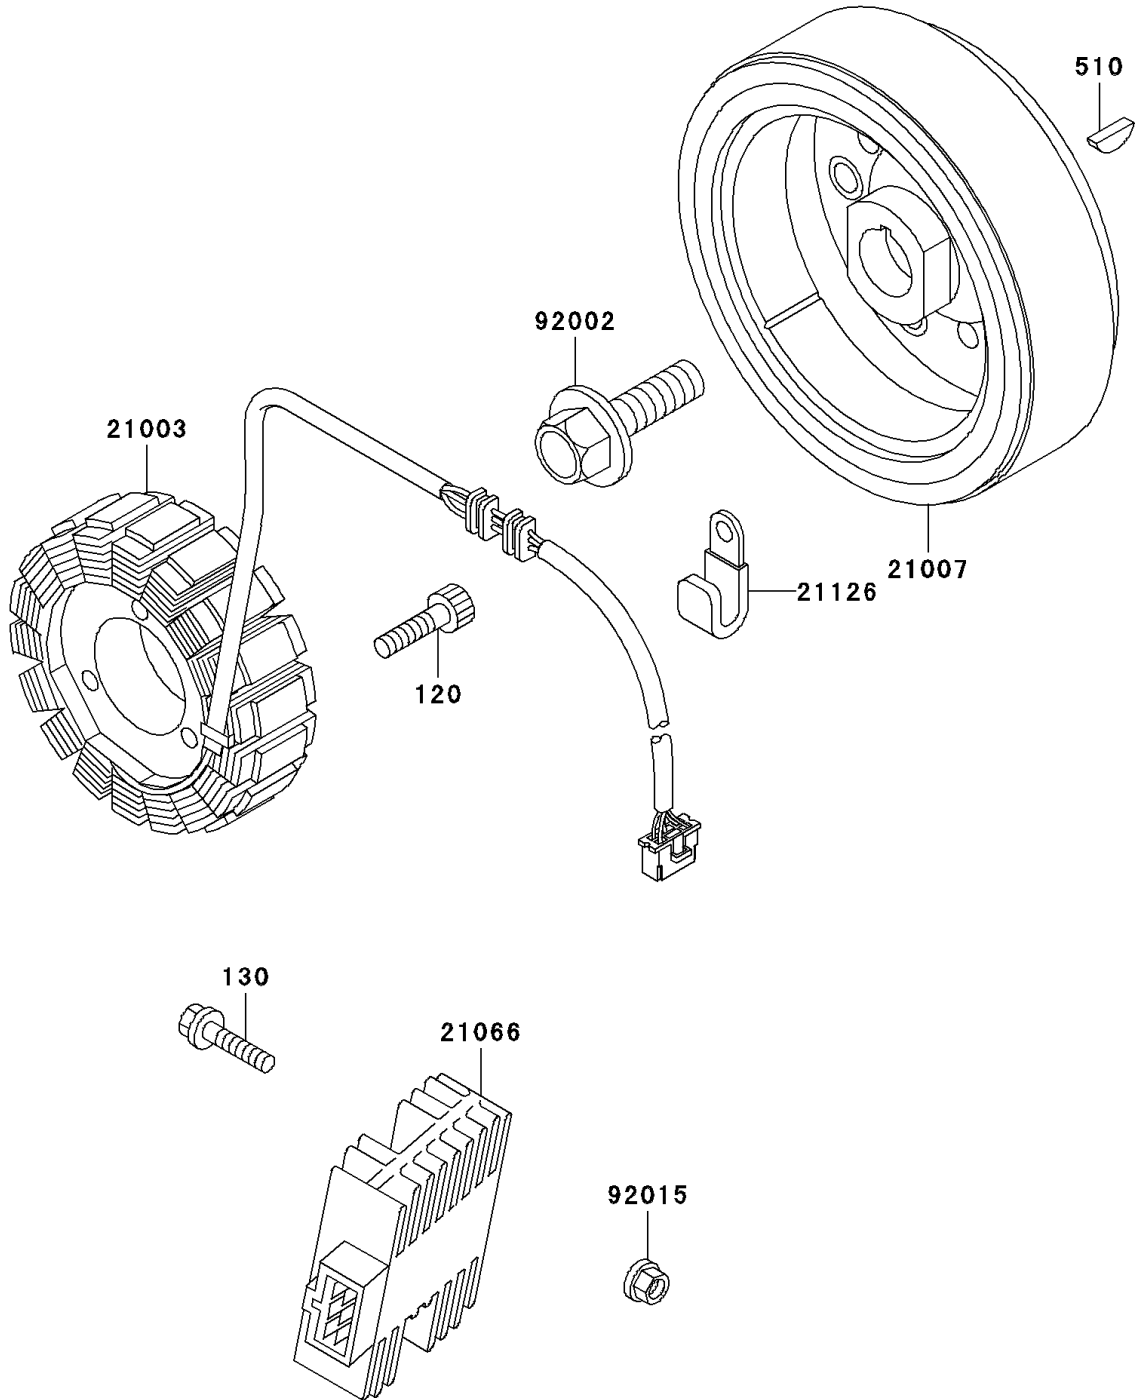

# 1999 KLR650 PARTS DIAGRAM

Generator

E1810

# 1999 KLR650 PARTS LIST

## Generator

ITEM NAME	PART NUMBER	QUANTITY
BOLT-SOCKET,6X28 (Ref # 120)	120P0628	3
BOLT-FLANGED,6X25 (Ref # 130)	130J0625	2
KEY-WOODRUFF (Ref # 510)	510A4200	1
STATOR (Ref # 21003)	21003-1170	1
ROTOR (Ref # 21007)	21007-1283	1
REGULATOR-VOLTAGE (Ref # 21066)	21066-1038	1
CLAMP,WIRING HARNESS (Ref # 21126)	21126-008	1
BOLT,FLANGED,12X40 (Ref # 92002)	92002-1693	1
NUT,FLANGED,6MM (Ref # 92015)	92015-1078	2