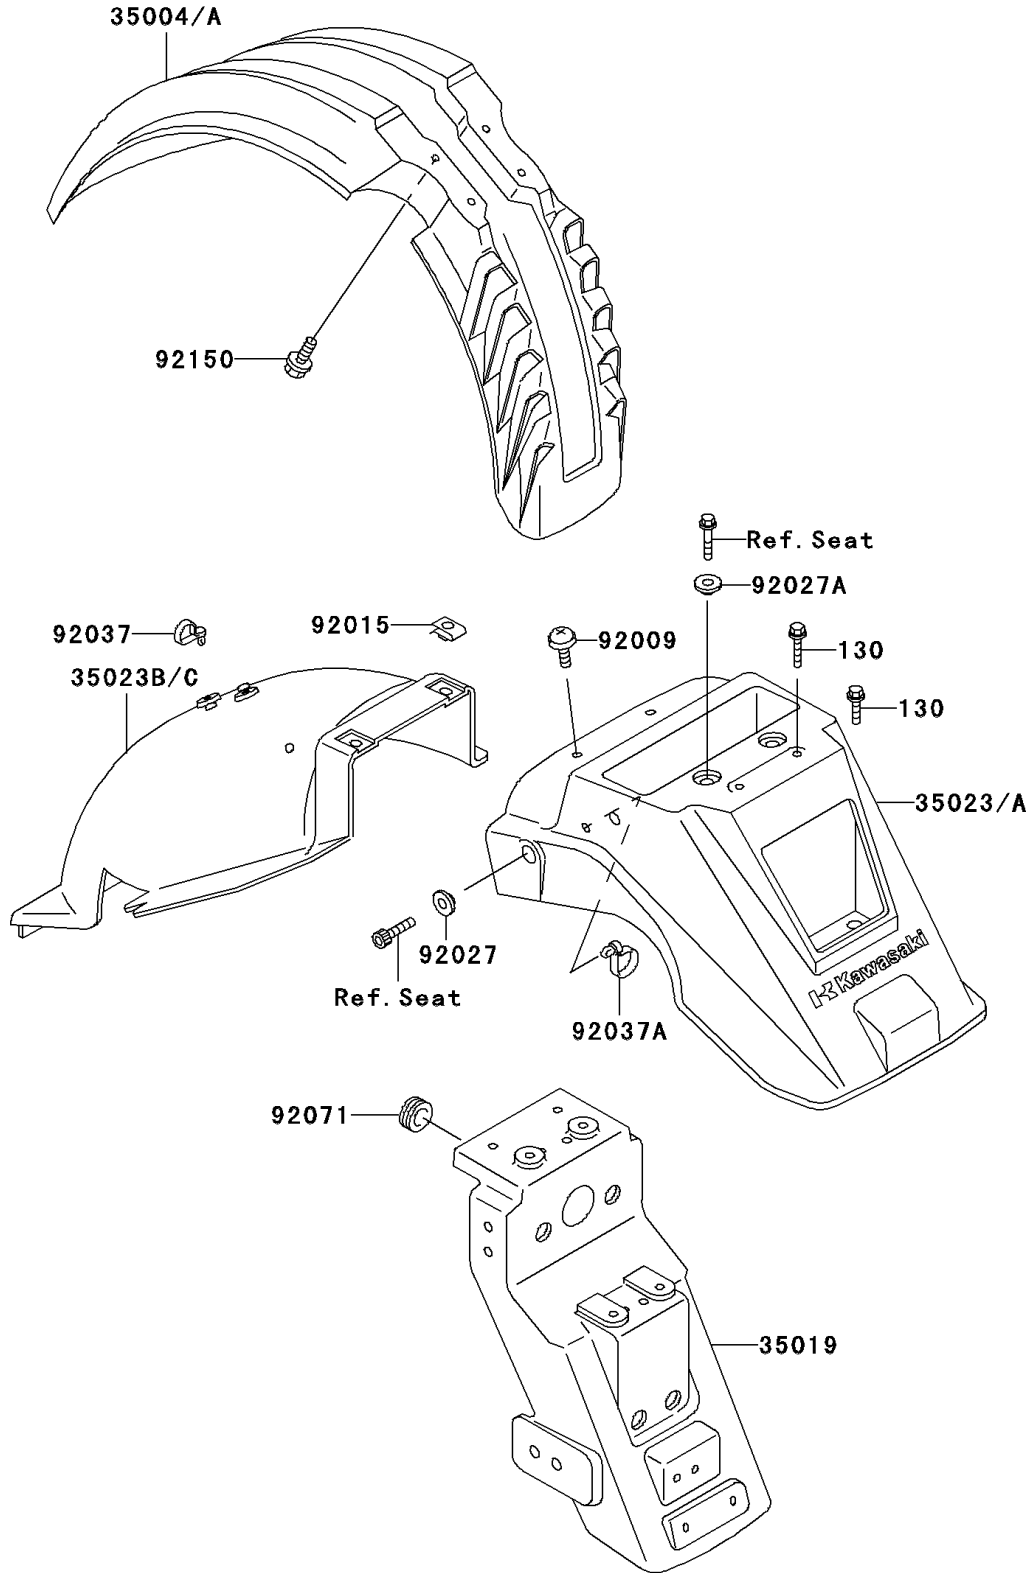

1999 KLR650 PARTS DIAGRAM

Fenders

F2170

1999 KLR650 PARTS LIST

Fenders

ITEM NAME	PART NUMBER	QUANTITY
BOLT-FLANGED,6X20 (Ref # 130)	130B0620	4
FENDER-FRONT,F.B.GREEN (Ref # 35004)	35004-1199-59	1
FLAP,RR (Ref # 35019)	35019-1186	1
FENDER-REAR,RR,F.B.GREEN (Ref # 35023)	35023-1180-59	1
SCREW,6X14 (Ref # 92009)	92009-1288	2
NUT,6MM (Ref # 92015)	92015-1602	2
COLLAR (Ref # 92027)	92027-1745	2
COLLAR (Ref # 92027A)	92027-1794	2
CLAMP,SPEED,L=58 (Ref # 92037)	92037-1163	2
CLAMP,SPEED,L=80.5 (Ref # 92037A)	92037-1903	1
GROMMET (Ref # 92071)	92071-1027	1
BOLT,6X20 (Ref # 92150)	92150-1339	4
FENDER-REAR,FR (Ref # 35023B)	35023-1432	1
FENDER-REAR,FR (Ref # 35023C)	35023-1433	1